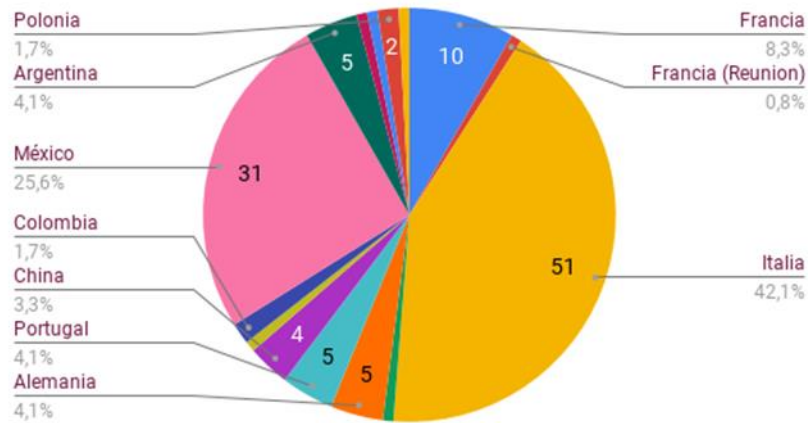

Evaluación sobre 121 RESPUESTAS