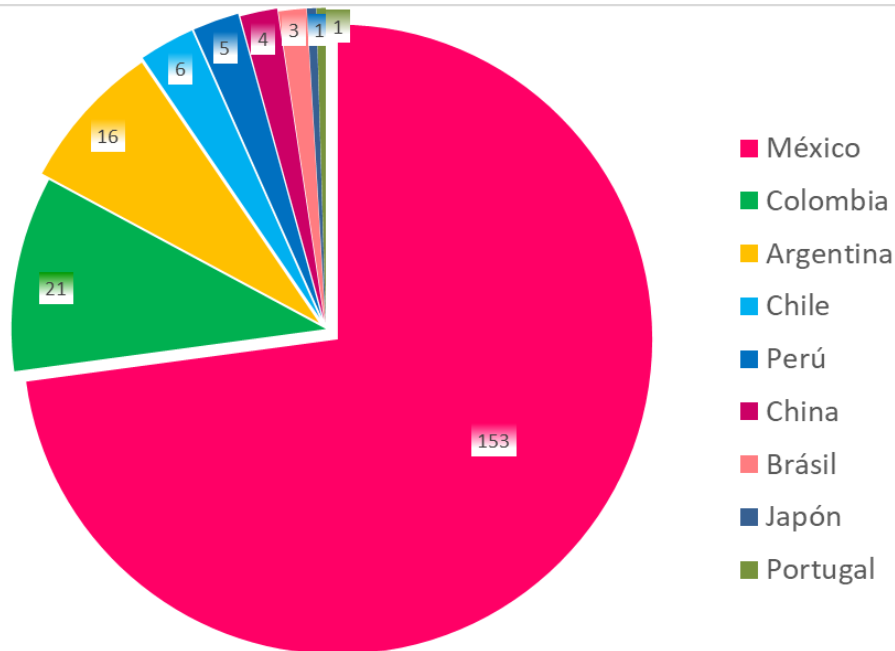

UEX INTERNATIONAL

UNIVERSIDAD DE EXTREMADURA

Acciones ERASMUS+

Evolución Presupuesto acciones ERASMUS+ UEx

Programas AMÉRICA: AMERICAMPUS

BECAS PROGRAMA DE
MOVILIDAD INTERNACIONAL
AMERICAMPUS

**40
BECAS DE
3000€**

Solicita
LA TUYA

ESTANCIAS | PRIMER O SEGUNDO SEMESTRE 2018/19
CONVOCATORIA
HASTA 16 DE ABRIL 2018
www.unex.es/relint

2018/19

EVOLUCIÓN PROGRAMAS AMERICAMPUS OUTGOING/INCOMING

Programas AMÉRICA: AMERICAMPUS

AMERICAMPUS INCOMING 2018/2019 por países de origen

BECAS PROGRAMA DE MOVILIDAD INTERNACIONAL
AMERICAMPUS

40 BECAS DE 3000€

ESTANCIAS | PRIMER O SEGUNDO SEMESTRE 2018/19

Solicita LA TUYA

CONVOCATORIA HASTA 16 DE ABRIL 2018
www.unex.es/relint