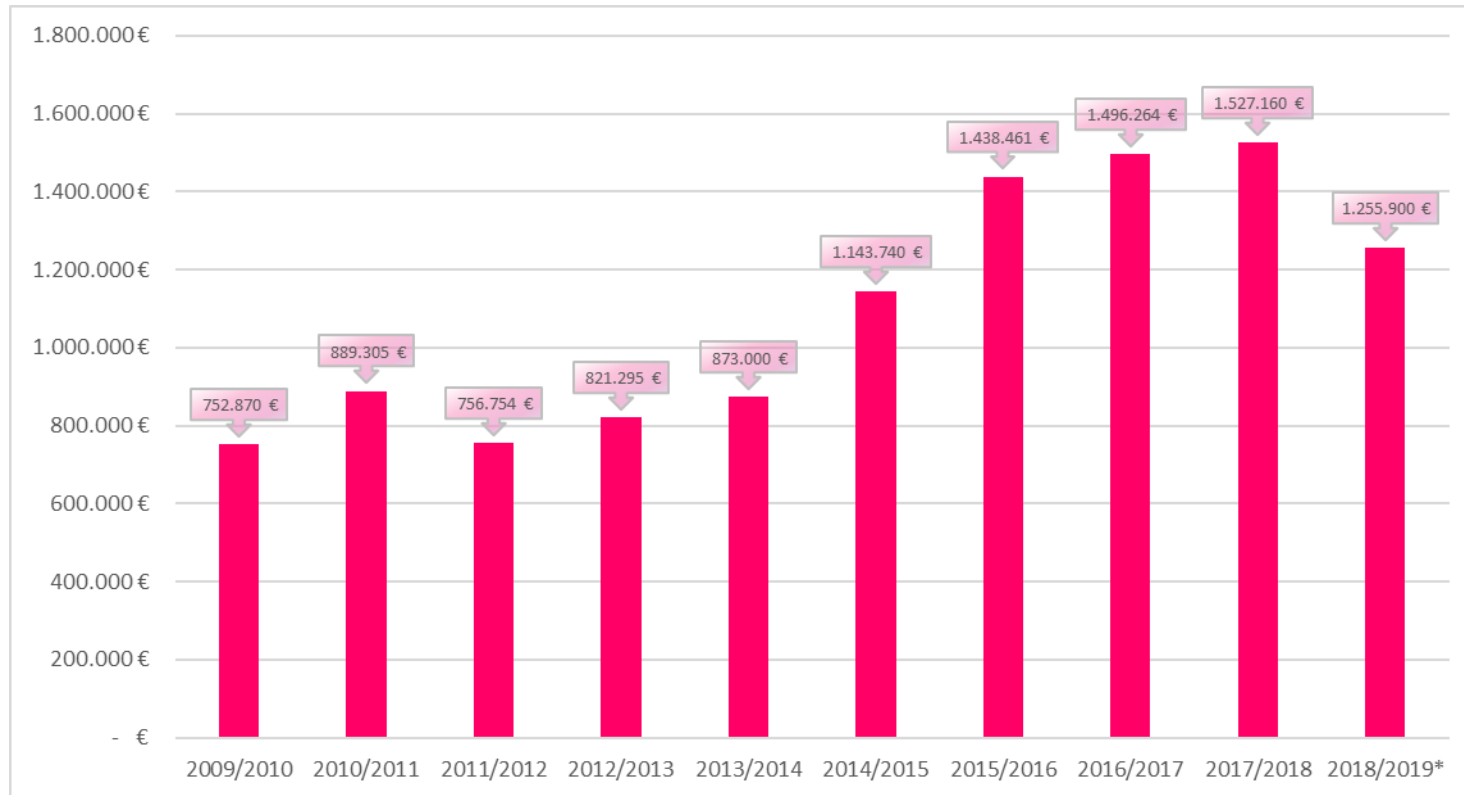

Solicita tu beca
www.becasquercusplus.net

UNIVERSIDAD DE EXTREMADURA
FUNDACIÓN QUERCUS
ERASMUS+

Evolución ERASMUS+ PRÁCTICAS

ERASMUS+ Movilidad **DOCENTE**

ERASMUS+ Movilidad Internacional

AMERICAMPUS+

Programa ERASMUS+ Dimensión Internacional de la UEx

UEX INTERNATIONAL

UNIVERSIDAD DE EXTREMADURA

Acciones ERASMUS+

Evolución Presupuesto acciones ERASMUS+ UEx

Programas AMÉRICA: AMERICAMPUS

BECAS PROGRAMA DE
MOVILIDAD INTERNACIONAL
AMERICAMPUS

**40
BECAS DE
3000€**