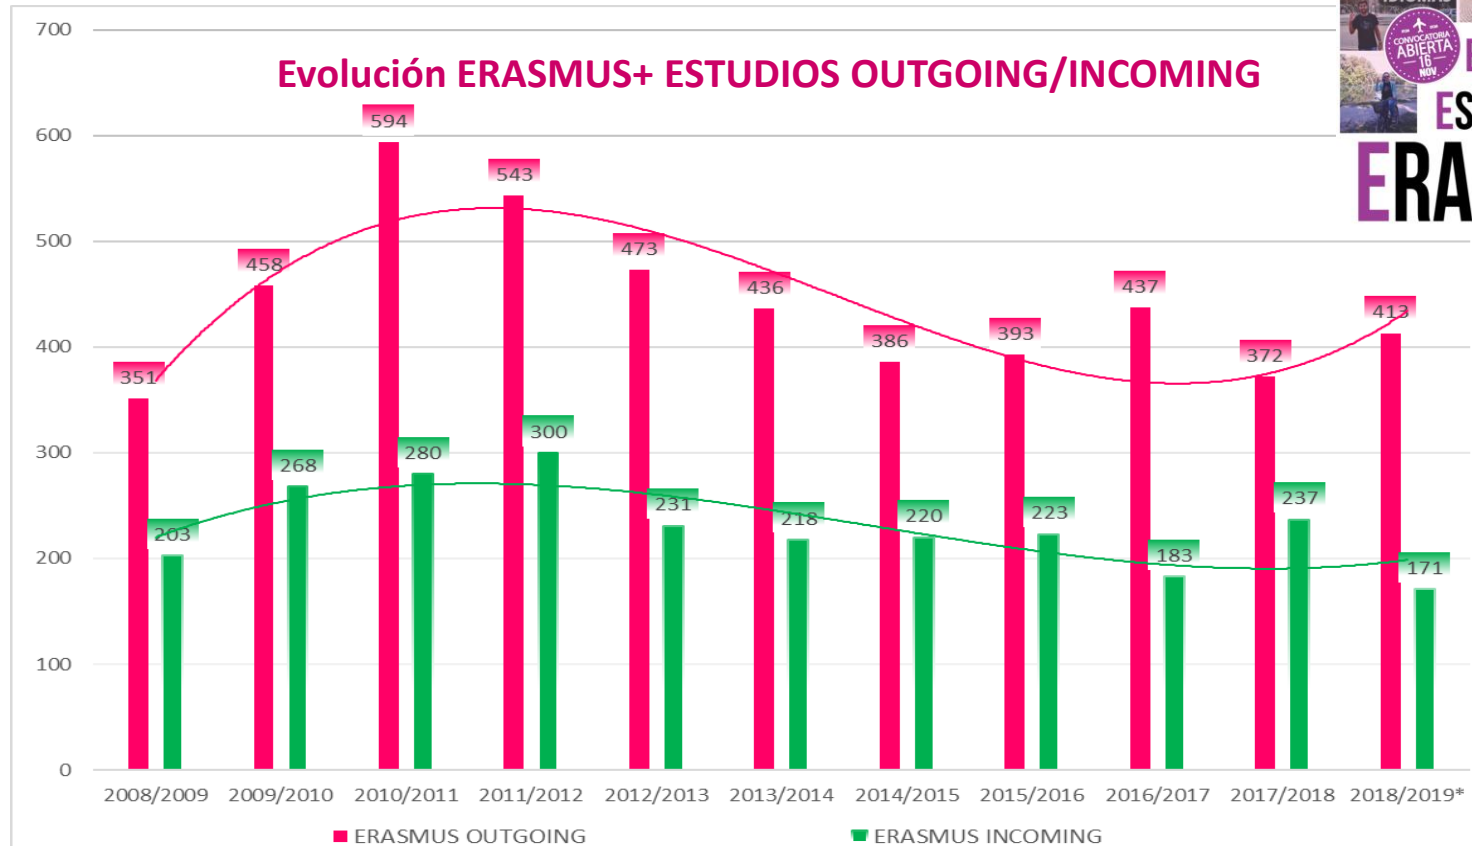

ERASMUS+ Movilidad ESTUDIOS