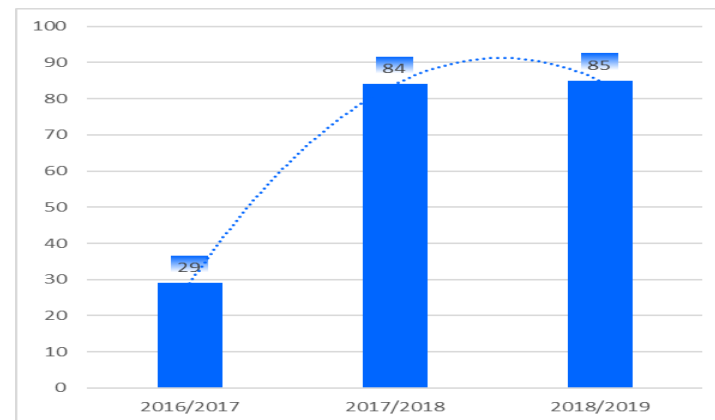

Evolución Nº Estudiantes Study Abroad

Total remanentes generados por Study Abroad

212,828,10 €

UEX INTERNATIONAL