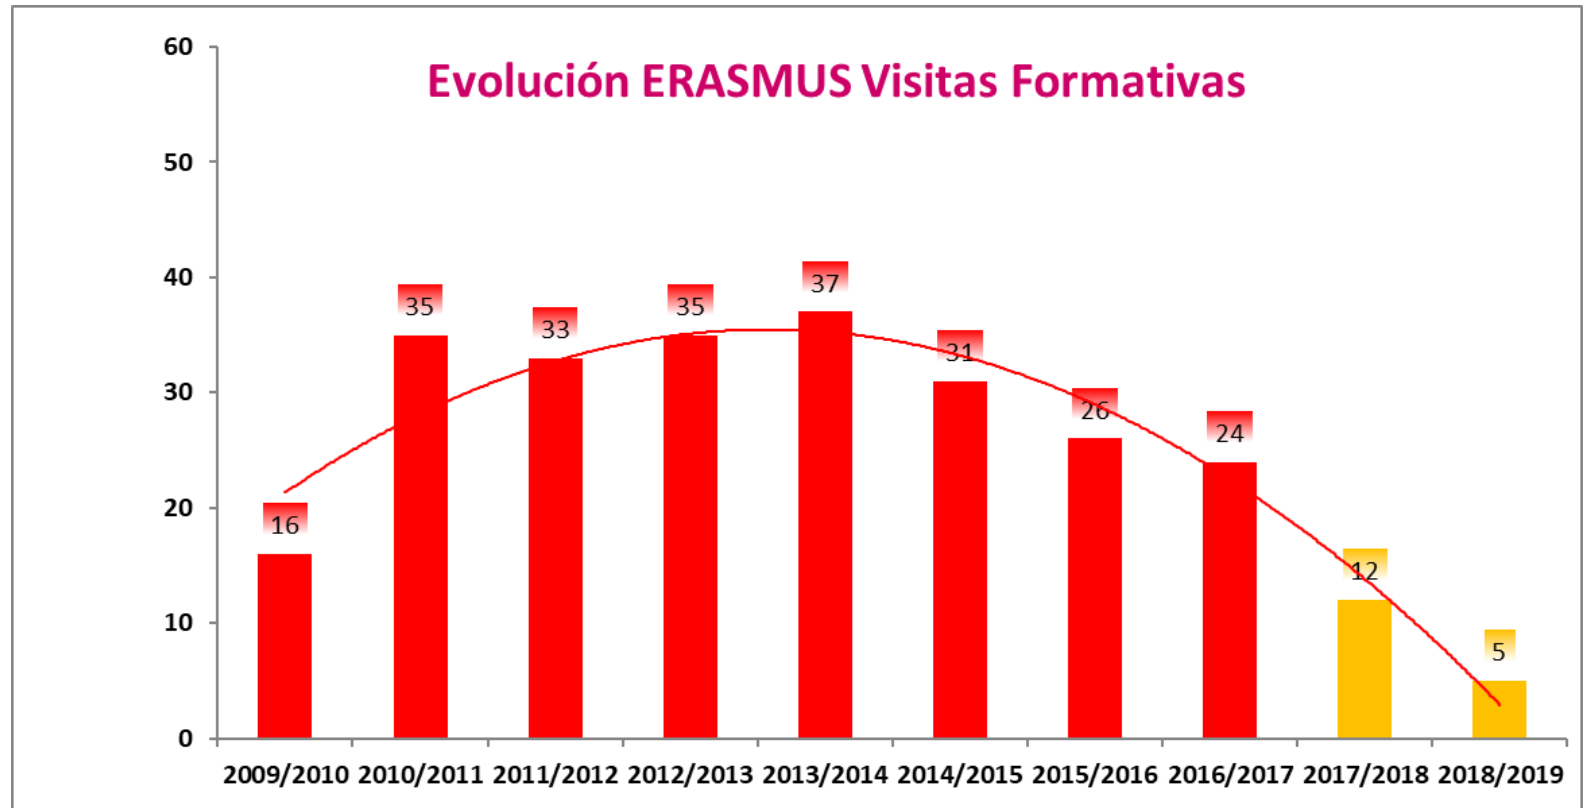

Solicita tu beca
www.becasquercusplus.net

UNIVERSIDAD DE EXTREMADURA
FUNDACIÓN QUERCUS
ERASMUS+

Evolución ERASMUS+ PRÁCTICAS

ERASMUS+ Movilidad **DOCENTE**

ERASMUS+ Movilidad Internacional

AMERICAMPUS+

Programa ERASMUS+ Dimensión Internacional de la UEx

UEX INTERNATIONAL

UNIVERSIDAD DE EXTREMADURA

Acciones ERASMUS+

Evolución Presupuesto acciones ERASMUS+ UEx

Programas AMÉRICA: AMERICAMPUS

BECAS PROGRAMA DE
MOVILIDAD INTERNACIONAL
AMERICAMPUS

**40
BECAS DE
3000€**