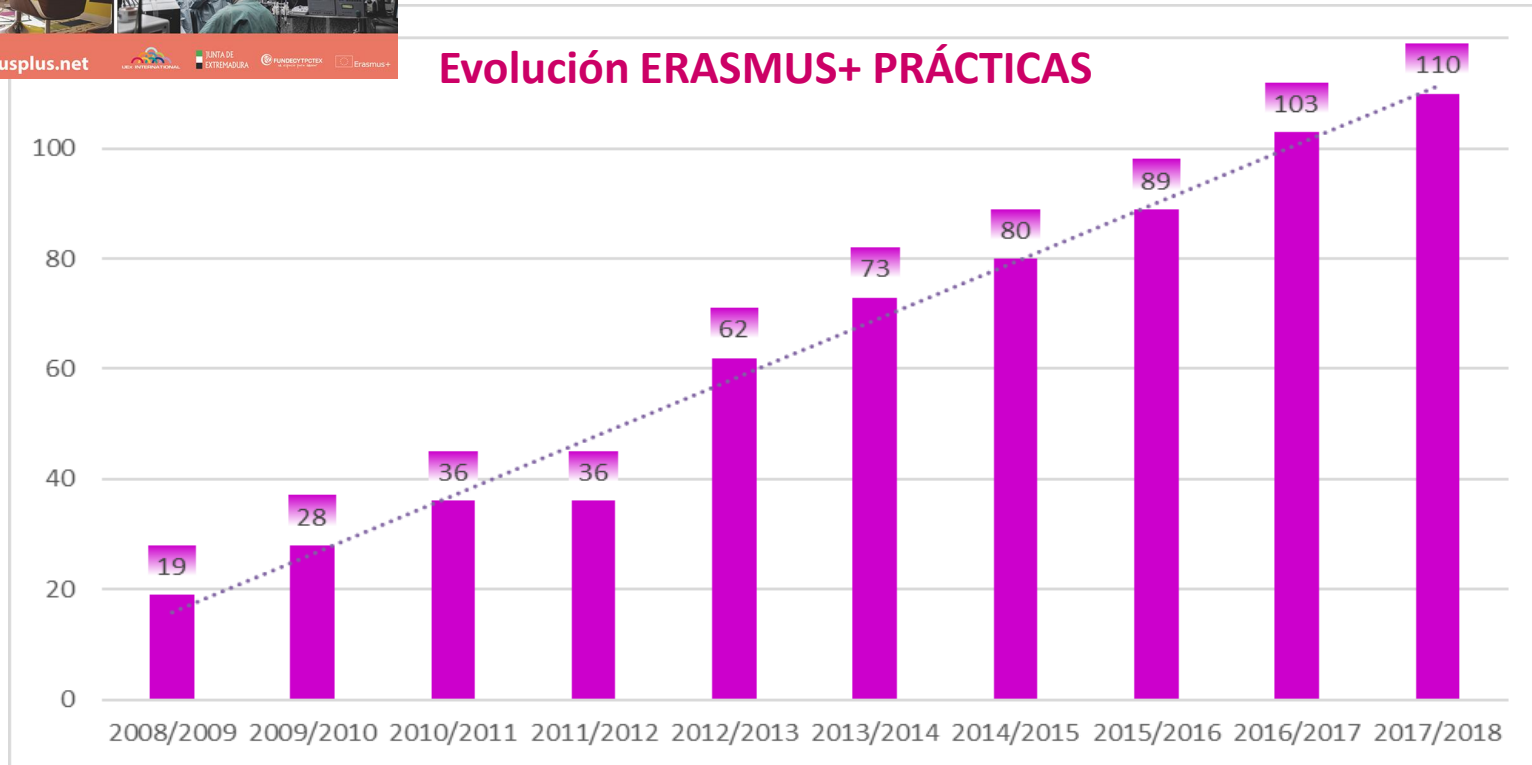

Beas para Prácticas en Europa
EN ESTA OFICINA DEL SUR DE DINAMARCA CUENTAN CONTIGO
www.becasquercusplus.net

Beas para Prácticas en Europa
EN ESTA MULTINACIONAL ALEMANA TE ESTÁN ESPERANDO
www.becasquercusplus.net

Beas para Prácticas en Europa
EN ESTE ESTUDIO LONDINENSE ESPERAN TUS IDEAS
www.becasquercusplus.net

Beas para Prácticas en Europa
EN PORTUGAL HOSPITALES COMO ESTE TE NECESITAN
www.becasquercusplus.net

UEx QUERCUS
a key experience
UNIVERSIDAD DE EXTREMADURA

Solicita tu beca
www.becasquercusplus.net

UNIVERSIDAD DE EXTREMADURA
FUNDACIÓN QUERCUS
ERASMUS+

Evolución ERASMUS+ PRÁCTICAS

ERASMUS+ Movilidad **DOCENTE**

ERASMUS+ Movilidad Internacional

AMERICAMPUS+

Programa ERASMUS+ Dimensión Internacional de la UEx