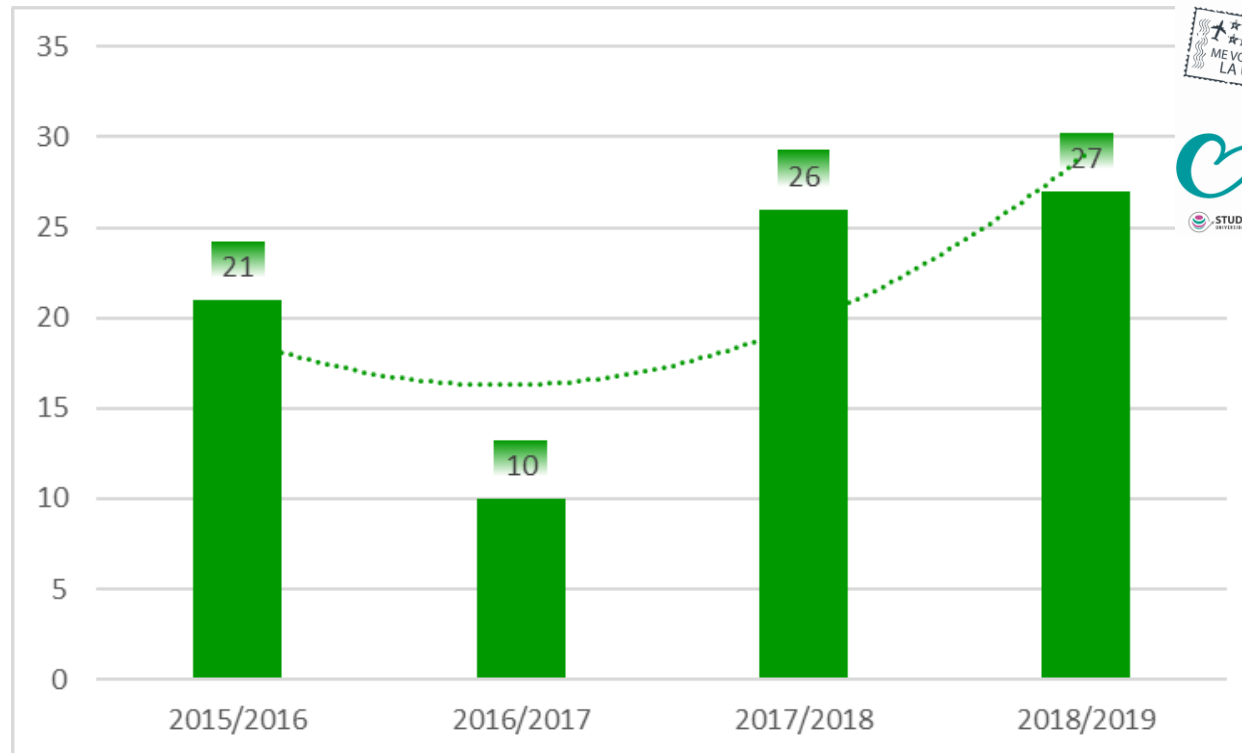

CONVOCATORIA
MÁSTERES Alianza

2018/19

ME VOY A LA UEX

STUDYABROAD
UNIVERSIDAD DE EXTREMADURA

UNIVERSIDAD DE LEON

JUNTA DE EXTREMADURA

Programas AMÉRICA

BECAS

Fundación CAROLINA

- + 2016/2017: 5 estudiantes
- + 2017/2018: 5 estudiantes
- + 2018/2019: 8 estudiantes

STUDY ABROAD “DestinUEX”

STUDYABROAD
UNIVERSIDAD DE EXTREMADURA

Universidades de origen Study Abroad 2018/2019