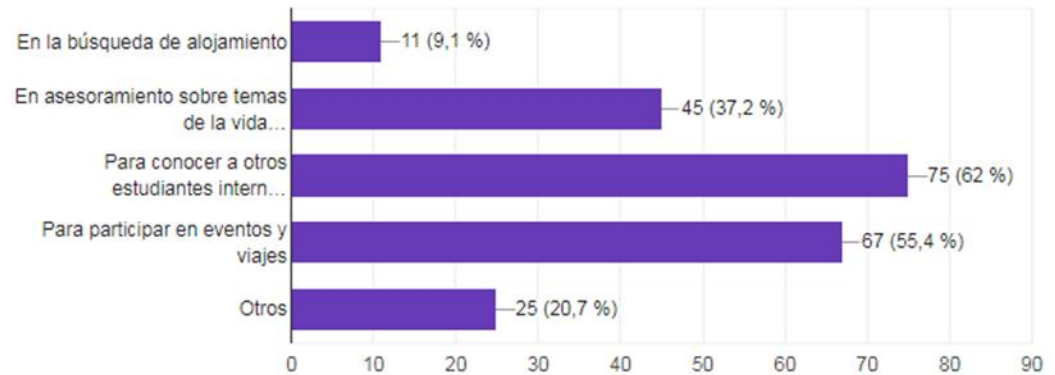

Análisis ESN diversos aspectos