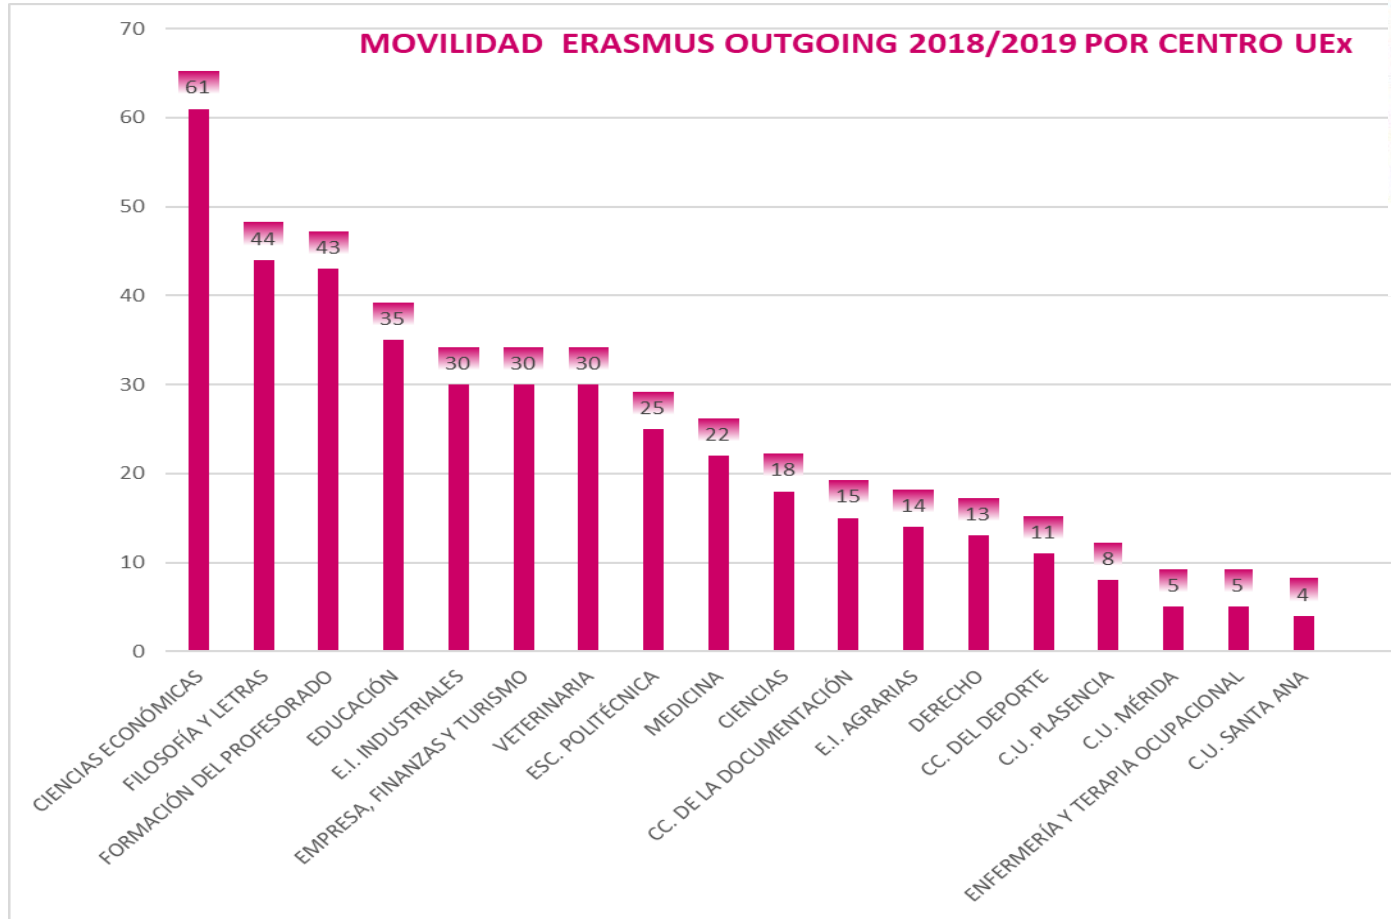

Vicerrectorado de Relaciones Institucionales e
Internacionalización

Memoria 2018
Secretariado de Relaciones Internacionales
Universidad de Extremadura

INFORME

RELACIONES INTERNACIONALES

- + Acciones **ERASMUS+**
- + Programas con **AMÉRICA** y otros territorios
- + Movilidad nacional: **Programa SICUE**
- + Proyectos de **COOPERACIÓN INSTITUCIONAL**

ERASMUS+ Movilidad ESTUDIOS

ERASMUS+ Movilidad ESTUDIOS

ERASMUS+ Movilidad ESTUDIOS

ERASMUS+ Movilidad ESTUDIOS

Acciones ERASMUS+

Acuerdos Interinstitucionales 2018/2019

ERASMUS+ Movilidad PRÁCTICAS

UEx_QUERCUS+