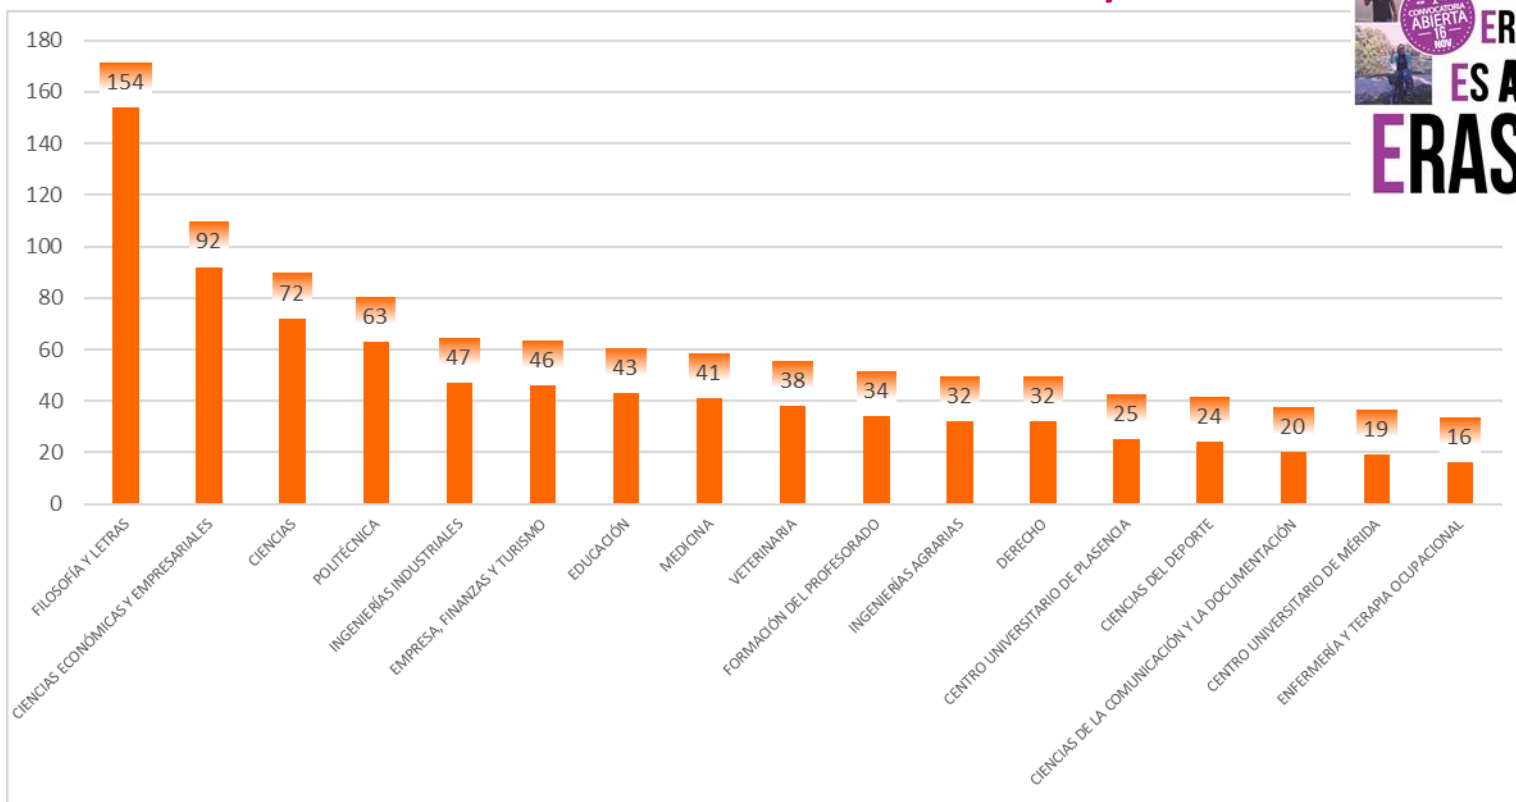

Vicerrectorado de Relaciones Institucionales e
Internacionalización

Memoria 2018
Secretariado de Relaciones Internacionales
Universidad de Extremadura

INFORME

RELACIONES INTERNACIONALES

- + Acciones **ERASMUS+**
- + Programas con **AMÉRICA** y otros territorios
- + Movilidad nacional: **Programa SICUE**
- + Proyectos de **COOPERACIÓN INSTITUCIONAL**

ERASMUS+ Movilidad ESTUDIOS

ERASMUS+ Movilidad ESTUDIOS

ERASMUS+ Movilidad ESTUDIOS

ERASMUS+ Movilidad ESTUDIOS

Acciones ERASMUS+

Acuerdos Interinstitucionales 2018/2019

ERASMUS+ Movilidad PRÁCTICAS

UEx_QUERCUS+

Beas para Prácticas en Europa
EN ESTA OFICINA DEL SUR DE DINAMARCA CUENTAN CONTIGO
www.becasquercusplus.net

Beas para Prácticas en Europa
EN ESTA MULTINACIONAL ALEMANA TE ESTÁN ESPERANDO
www.becasquercusplus.net