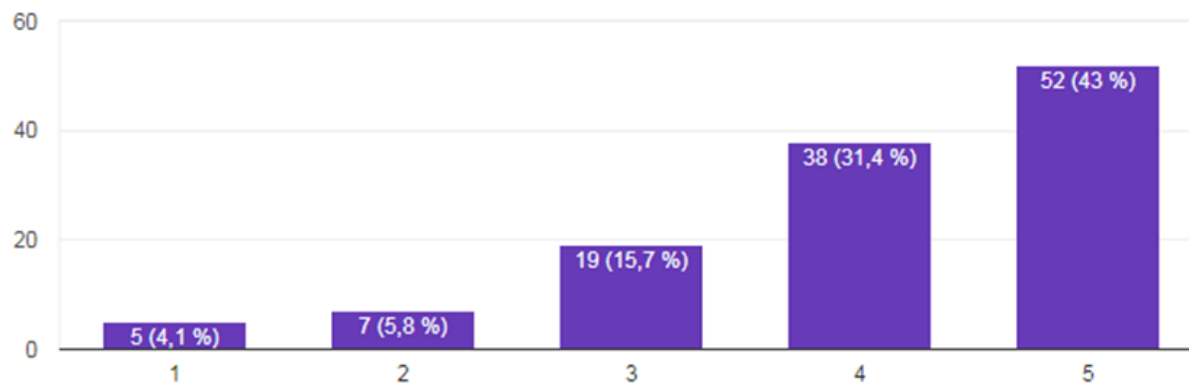

Evaluación global de la estancia