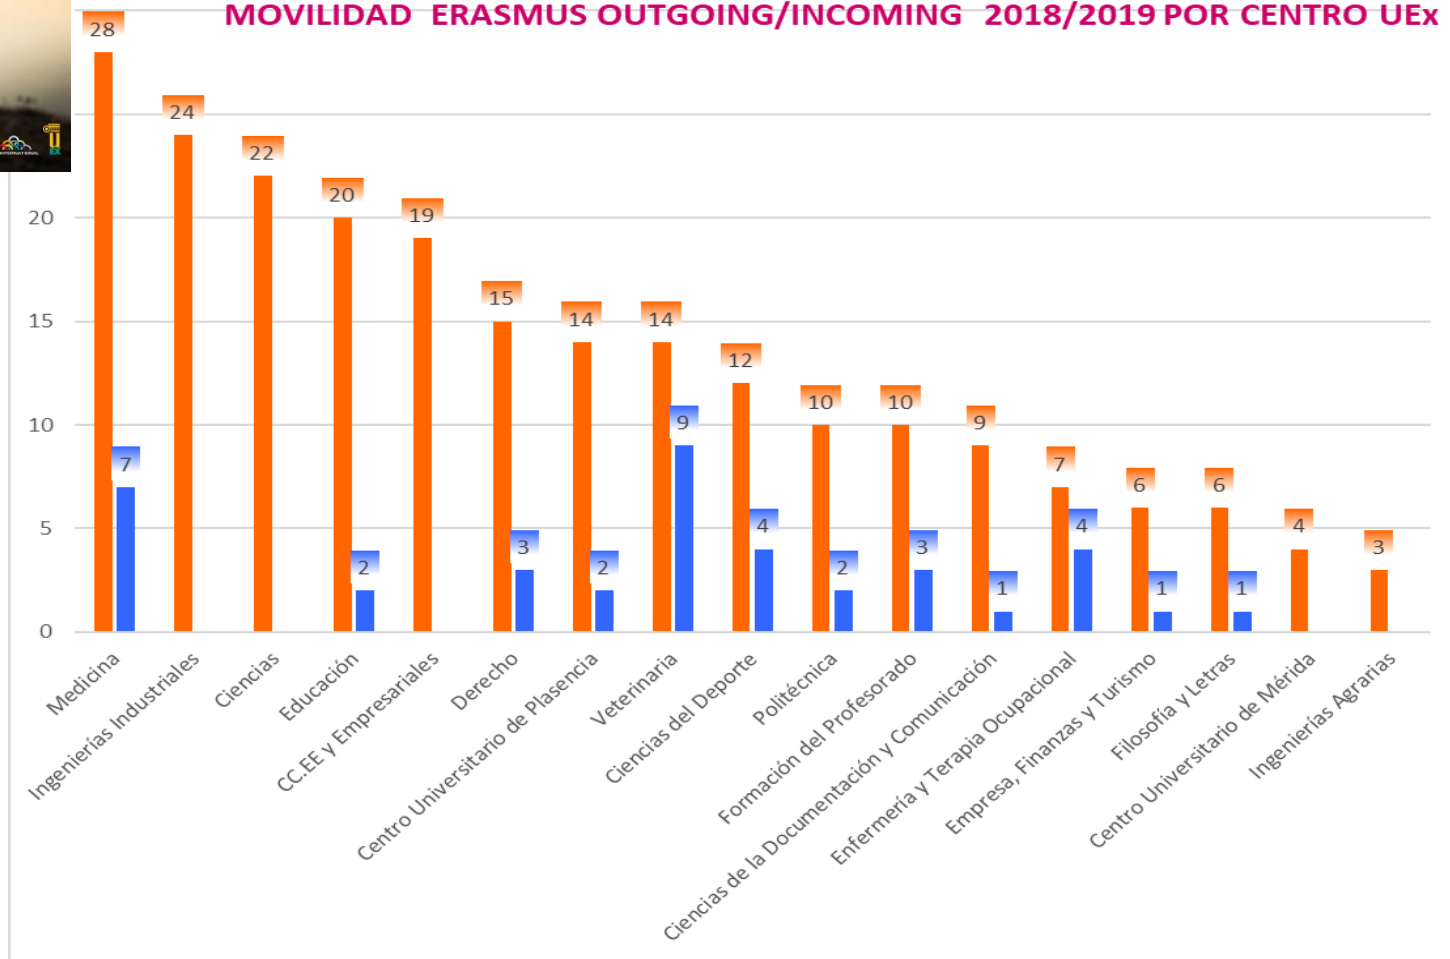

+ Curso 2017/2018: **22 estudiantes** Incoming
6 Estudiantes Outgoing

Programa SICUE

Programa SICUE

MOVILIDAD ERASMUS OUTGOING/INCOMING 2018/2019 POR CENTRO UEX

Proyectos internacionales de **COOPERACIÓN INSTITUCIONAL**