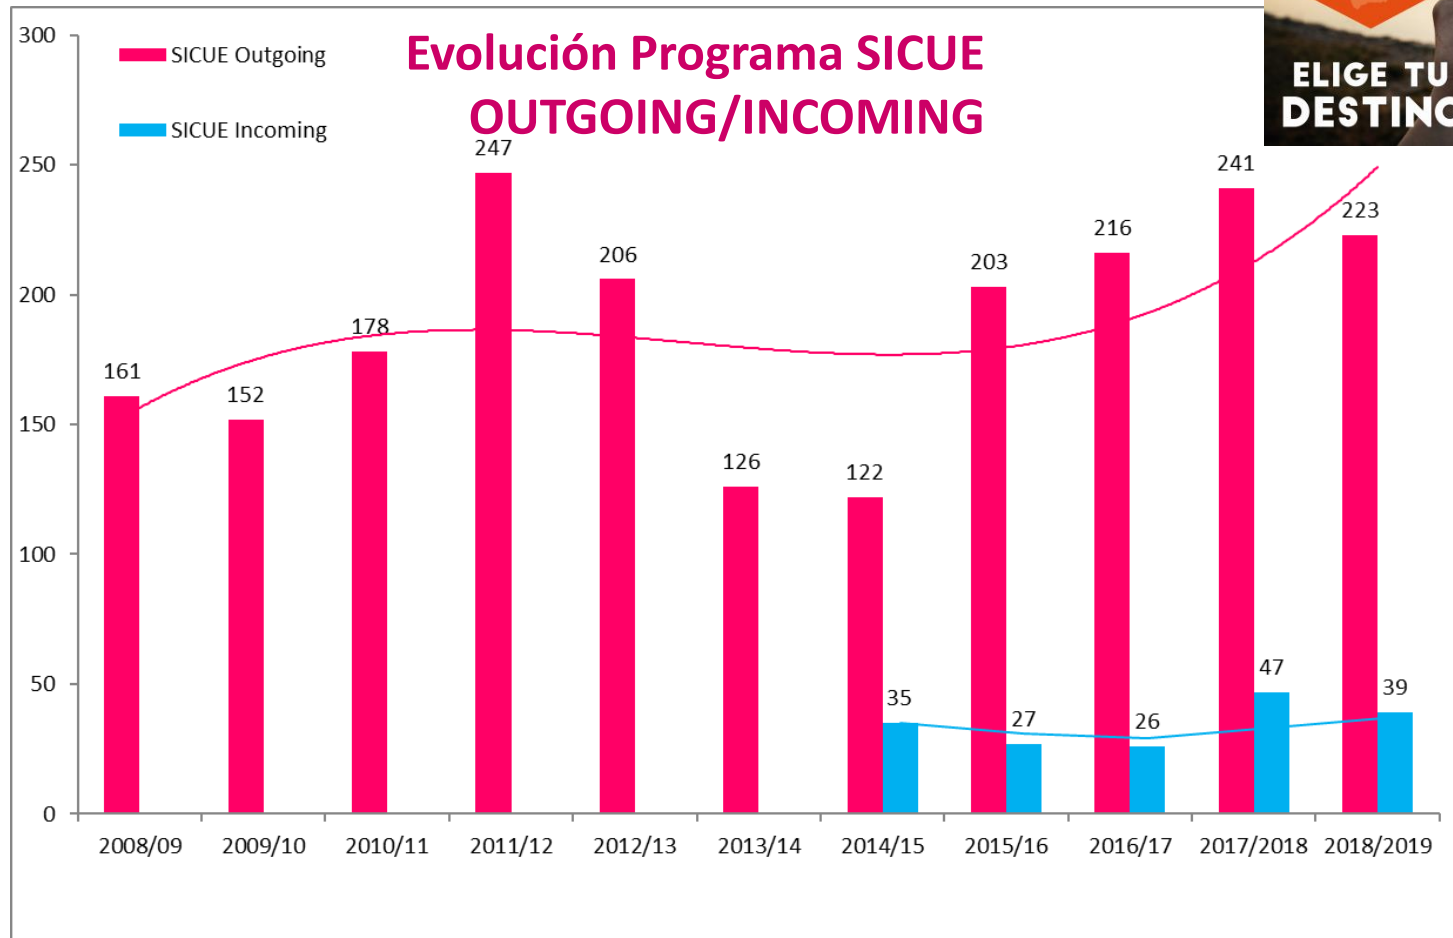

Fundación CAROLINA

- + 2016/2017: 5 estudiantes
- + 2017/2018: 5 estudiantes
- + 2018/2019: 8 estudiantes

STUDY ABROAD “DestinUEX”

STUDYABROAD
UNIVERSIDAD DE EXTREMADURA

Universidades de origen Study Abroad 2018/2019

Total remanentes generados por Study Abroad

212,828,10 €

UEX INTERNATIONAL

UNIVERSIDAD DE EXTREMADURA

ERASMUS **MUNDUS**

ERASMUS MUNDUS **“CRUZ DEL SUR”**

ERASMUS MUNDUS **“EULALinks_Sense”**

ERASMUS MUNDUS **“LEADER”**

+ Curso 2017/2018: **22 estudiantes** Incoming
6 Estudiantes Outgoing

Programa SICUE

Programa SICUE

MOVILIDAD ERASMUS OUTGOING/INCOMING 2018/2019 POR CENTRO UEX

Proyectos internacionales de **COOPERACIÓN INSTITUCIONAL**