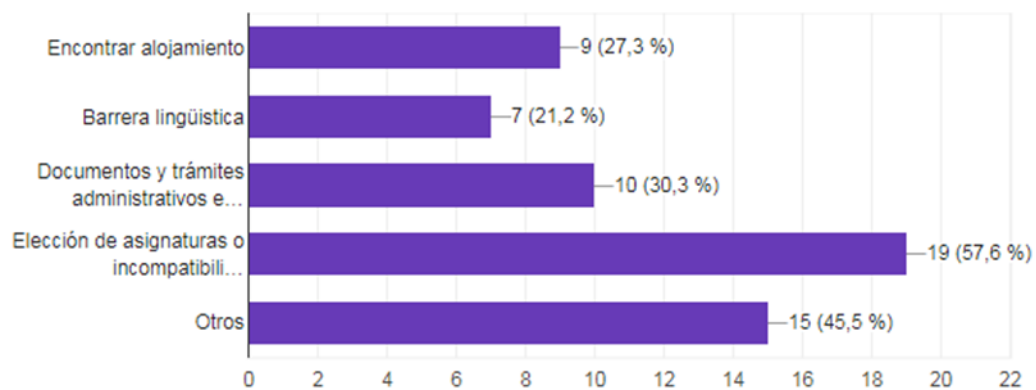

Utilidad WEB Incoming UEx

Evaluación de la información y gestiones realizadas por la oficina de RRII (previas a la estancia)

Evaluación de la información y gestiones realizadas por la oficina de RRII (durante la estancia)

Utilidad Guía Online Incoming

- Nunca la he consultado
- La he usado ocasionalmente
- La he utilizado a menudo y me ha resultado muy útil

Análisis ESN diversos aspectos

Porcentaje de estudiantes que han tenido problemas durante la estancia

Problemas o dificultades encontradas

Evaluación global de la estancia

Recomendación de la UEx a compañeros