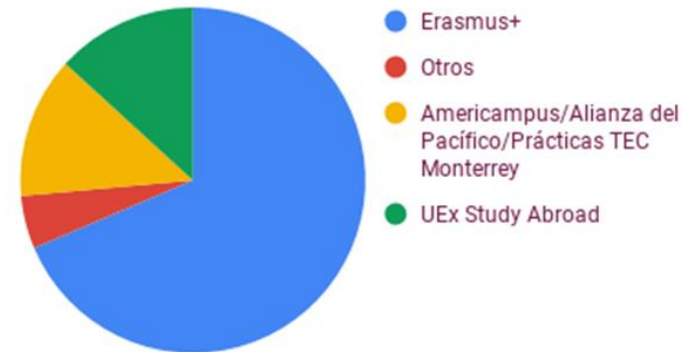

Becas por importe de **500€**. Número de becas: **30**

Criterio: Mejor **expediente académico** ponderando las carreras técnicas a fecha de cierre de la convocatoria de enero de 2019.

Becas por importe de **150€**. Número de becas: **45**

Criterio: Mejor **expediente académico** ponderando las carreras técnicas a fecha de cierre de la convocatoria de enero de 2019.

Encuesta INCOMING 2017/2018

Evaluación sobre 121 RESPUESTAS

Motivos para elegir UEx