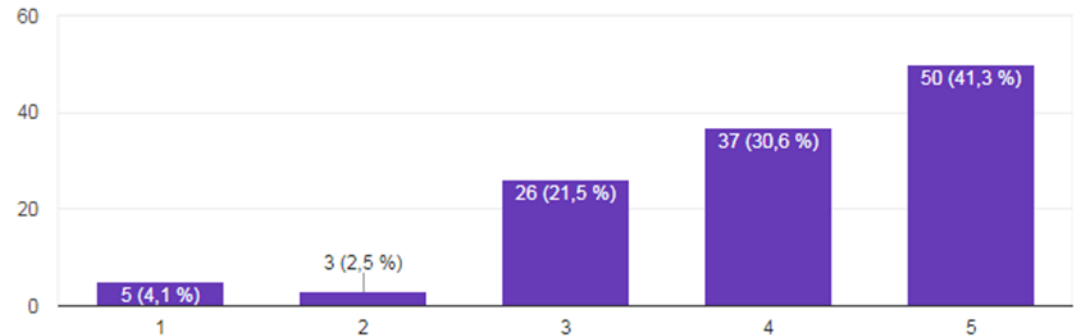

Evaluación de la información y gestiones realizadas por la oficina de RRII (durante la estancia)