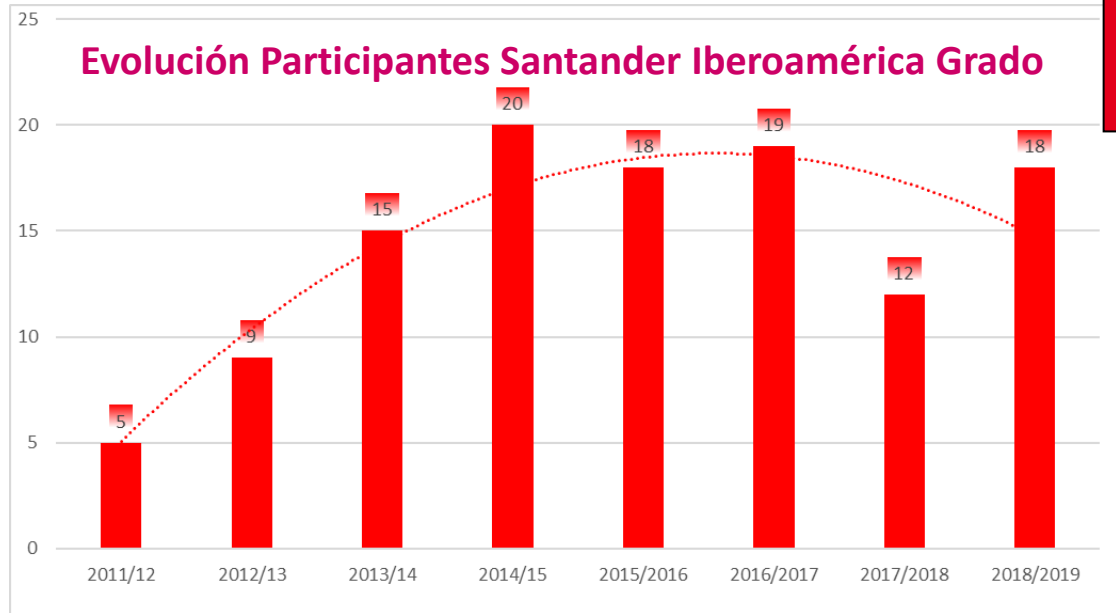

UNIVERSIDAD DE EXTREMADURA

2018/19

Programas AMÉRICA: PRÁCTICAS UEx-ITESM

Programas AMÉRICA: Másteres ALIANZA

BECAS PARA LA REALIZACIÓN DE **MÁSTERES OFICIALES**
en la UNIVERSIDAD DE EXTREMADURA

INFORMATE AHORA
EN TU UNIVERSIDAD

CONVOCATORIA
MÁSTERES Alianza

2018/19

ME VOY A LA UEX

STUDYABROAD
UNIVERSIDAD DE EXTREMADURA

UNIVERSIDAD DE LEON

JUNTA DE EXTREMADURA

Programas AMÉRICA

BECAS

Fundación CAROLINA

- + 2016/2017: 5 estudiantes
- + 2017/2018: 5 estudiantes
- + 2018/2019: 8 estudiantes

STUDY ABROAD “DestinUEX”

STUDYABROAD
UNIVERSIDAD DE EXTREMADURA

Universidades de origen Study Abroad 2018/2019