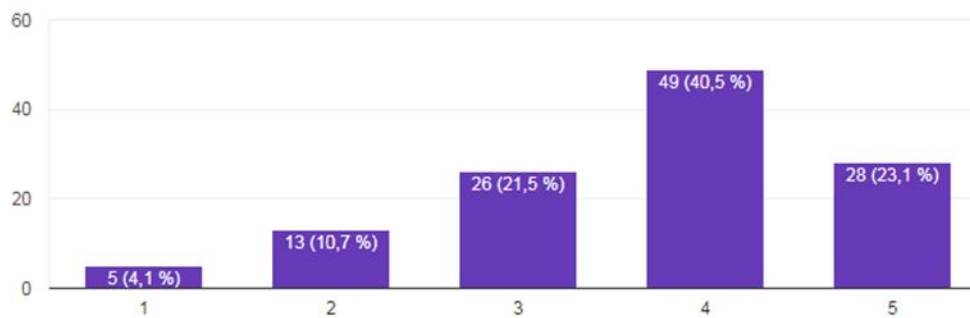

Utilidad WEB Incoming UEx