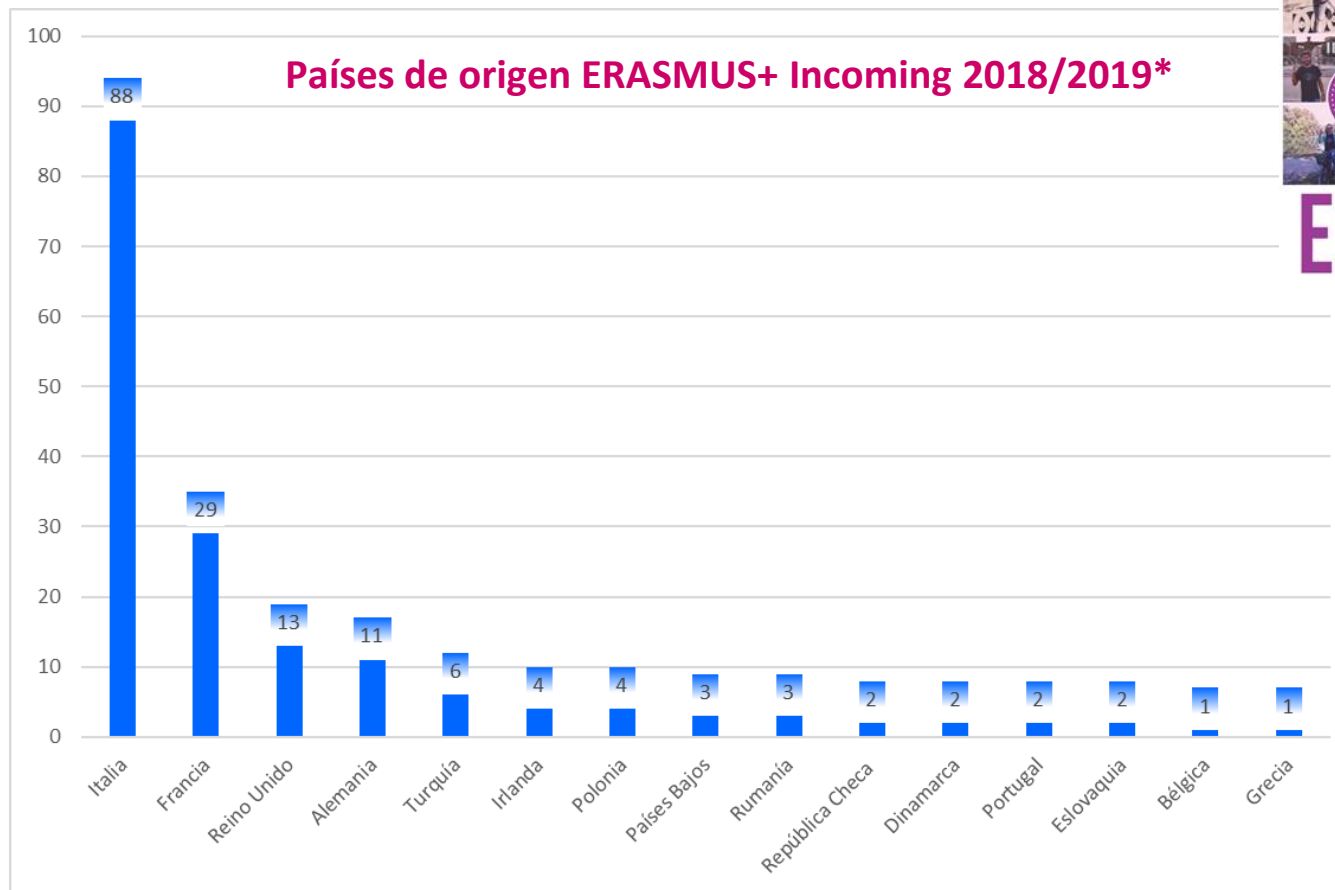

Vicerrectorado de Relaciones Institucionales e
Internacionalización

Memoria 2018
Secretariado de Relaciones Internacionales
Universidad de Extremadura

INFORME

RELACIONES INTERNACIONALES

- + Acciones **ERASMUS+**
- + Programas con **AMÉRICA** y otros territorios
- + Movilidad nacional: **Programa SICUE**
- + Proyectos de **COOPERACIÓN INSTITUCIONAL**

ERASMUS+ Movilidad ESTUDIOS

ERASMUS+ Movilidad ESTUDIOS

ERASMUS+ Movilidad ESTUDIOS

ERASMUS+ Movilidad ESTUDIOS

Acciones ERASMUS+

Acuerdos Interinstitucionales 2018/2019

ERASMUS+ Movilidad PRÁCTICAS

UEx_QUERCUS+

Beas para Prácticas en Europa
EN ESTA OFICINA DEL SUR DE DINAMARCA CUENTAN CONTIGO
www.becasquercusplus.net

Beas para Prácticas en Europa
EN ESTA MULTINACIONAL ALEMANA TE ESTÁN ESPERANDO
www.becasquercusplus.net