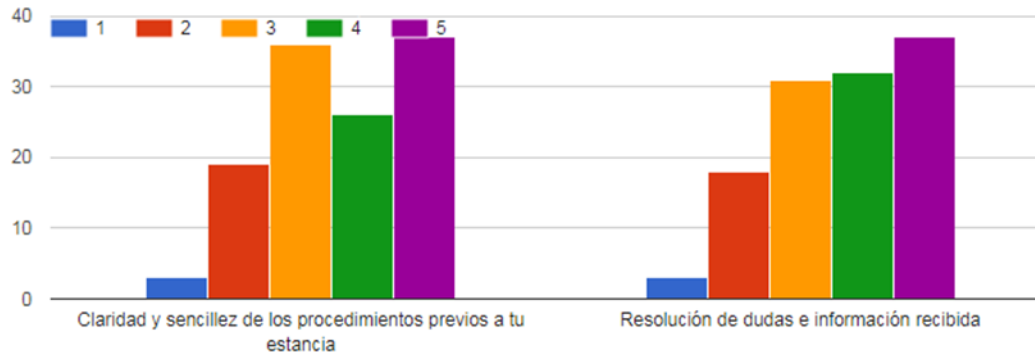

Evaluación de la información y gestiones realizadas por la oficina de RRII (previas a la estancia)