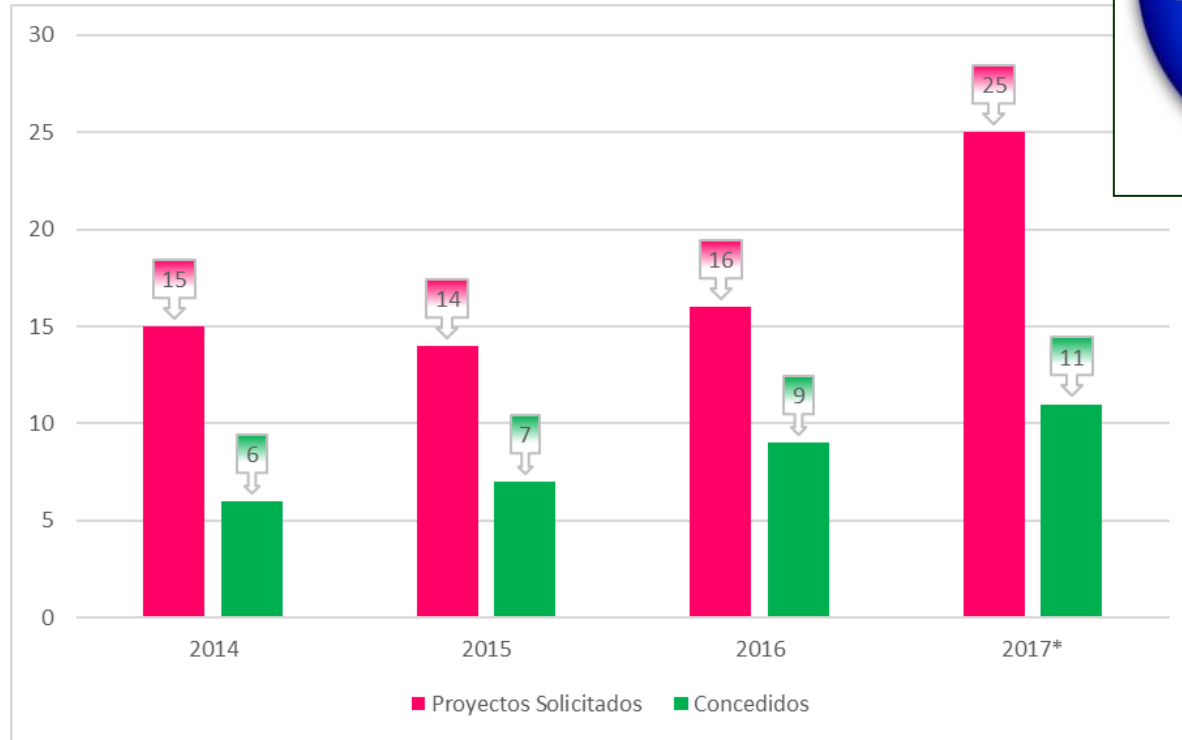

+ Curso 2017/2018: **22 estudiantes** Incoming
6 Estudiantes Outgoing

Programa SICUE

Programa SICUE

MOVILIDAD ERASMUS OUTGOING/INCOMING 2018/2019 POR CENTRO UEX

Proyectos internacionales de **COOPERACIÓN INSTITUCIONAL**