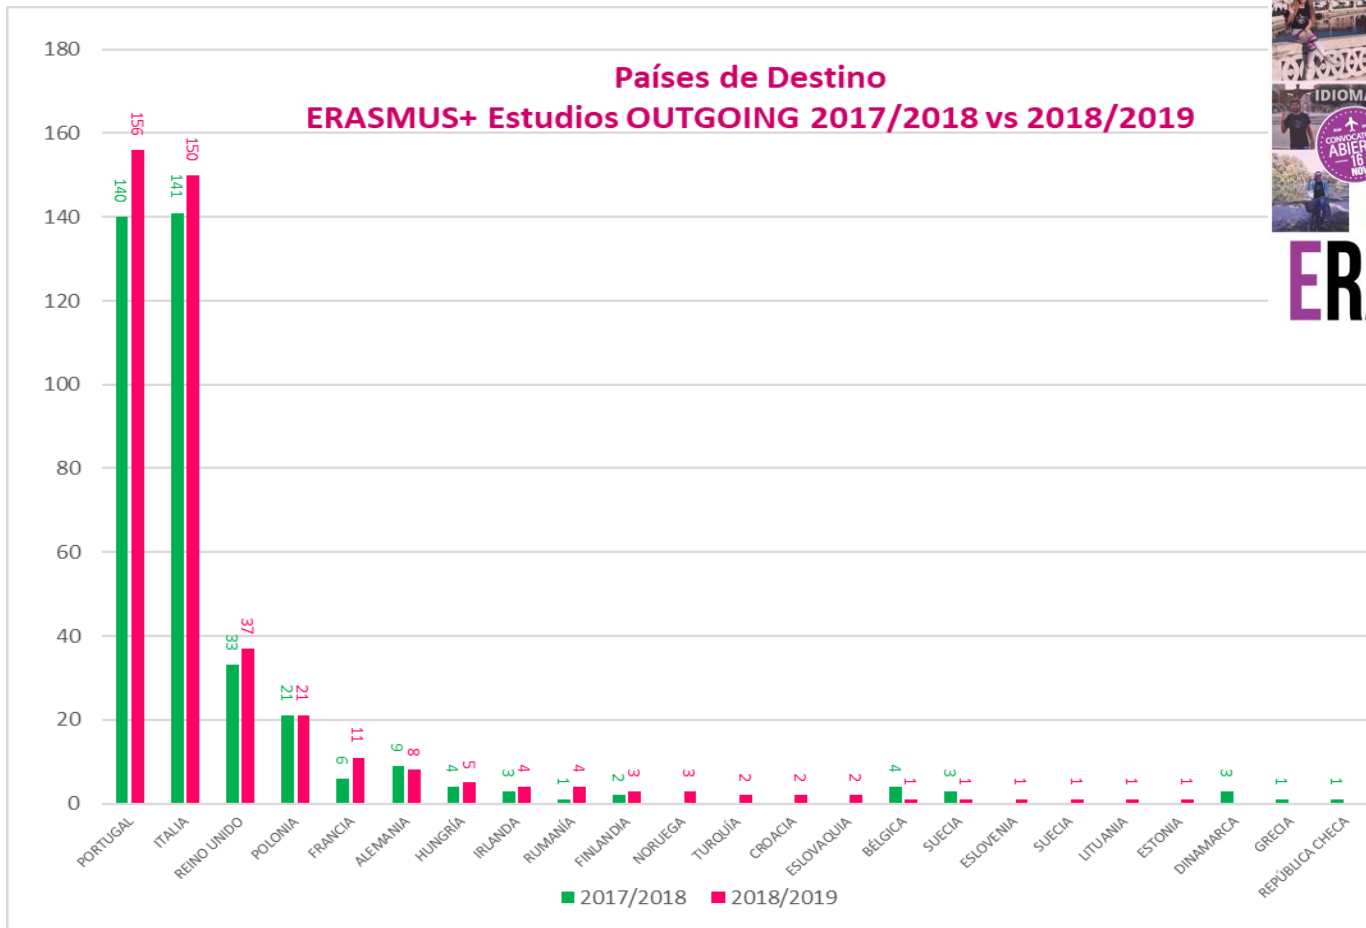

Vicerrectorado de Relaciones Institucionales e
Internacionalización

Memoria 2018
Secretariado de Relaciones Internacionales
Universidad de Extremadura

INFORME

RELACIONES INTERNACIONALES

- + Acciones **ERASMUS+**
- + Programas con **AMÉRICA** y otros territorios
- + Movilidad nacional: **Programa SICUE**
- + Proyectos de **COOPERACIÓN INSTITUCIONAL**

ERASMUS+ Movilidad ESTUDIOS

ERASMUS+ Movilidad ESTUDIOS

ERASMUS+ Movilidad ESTUDIOS

ERASMUS+ Movilidad ESTUDIOS

Acciones ERASMUS+

Acuerdos Interinstitucionales 2018/2019

ERASMUS+ Movilidad PRÁCTICAS

UEx_QUERCUS+