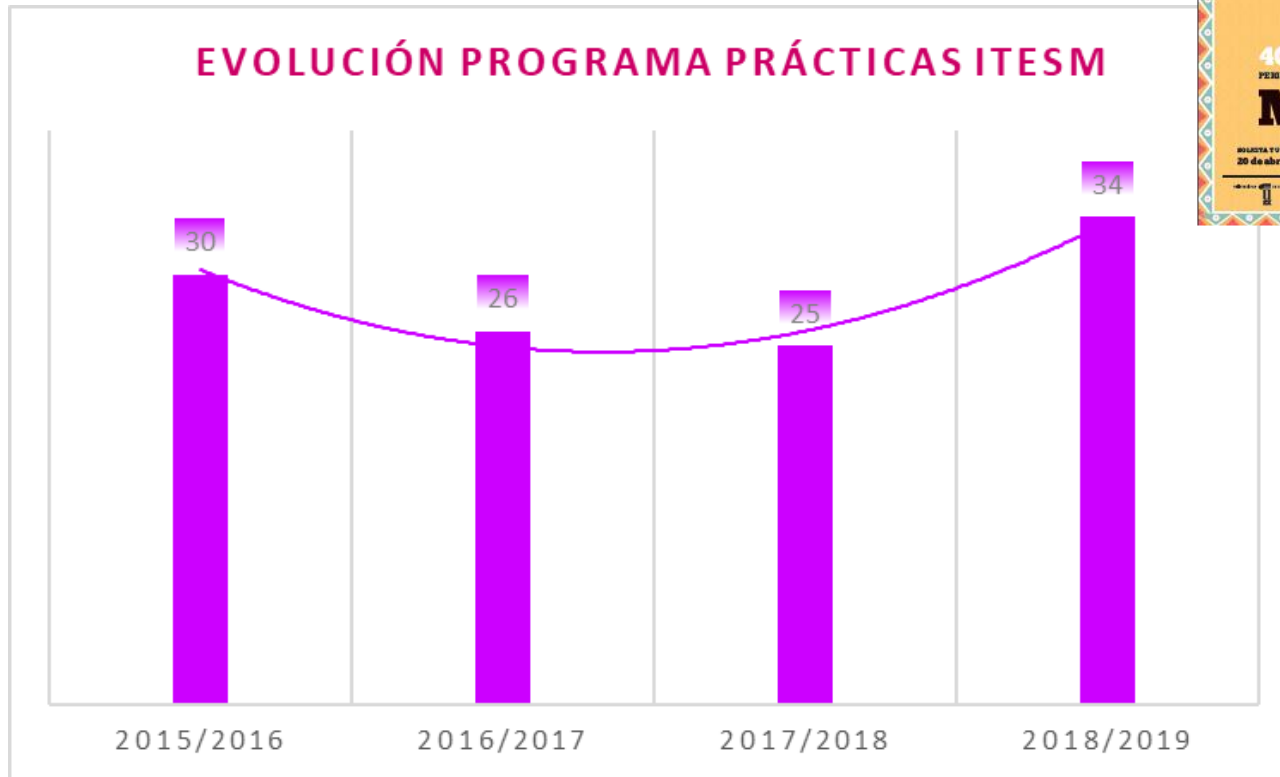

UEX INTERNATIONAL

UNIVERSIDAD DE EXTREMADURA

Acciones ERASMUS+

Evolución Presupuesto acciones ERASMUS+ UEx

Programas AMÉRICA: AMERICAMPUS

BECAS PROGRAMA DE
MOVILIDAD INTERNACIONAL
AMERICAMPUS

**40
BECAS DE
3000€**

Solicita
LA TUYA

ESTANCIAS | PRIMER O SEGUNDO SEMESTRE 2018/19
CONVOCATORIA
HASTA 16 DE ABRIL 2018
www.unex.es/relint

2018/19

EVOLUCIÓN PROGRAMAS AMERICAMPUS OUTGOING/INCOMING

Programas AMÉRICA: AMERICAMPUS

AMERICAMPUS INCOMING 2018/2019 por países de origen

BECAS PROGRAMA DE MOVILIDAD INTERNACIONAL
AMERICAMPUS

40 BECAS DE 3000€

ESTANCIAS | PRIMER O SEGUNDO SEMESTRE 2018/19

Solicita LA TUYA

CONVOCATORIA HASTA 16 DE ABRIL 2018
www.unex.es/relint

UNIVERSIDAD DE EXTREMADURA

2018/19

Programas AMÉRICA: PRÁCTICAS UEx-ITESM

Programas AMÉRICA: Másteres ALIANZA

BECAS PARA LA REALIZACIÓN DE **MÁSTERES OFICIALES**
en la UNIVERSIDAD DE EXTREMADURA

INFORMATE AHORA
EN TU UNIVERSIDAD