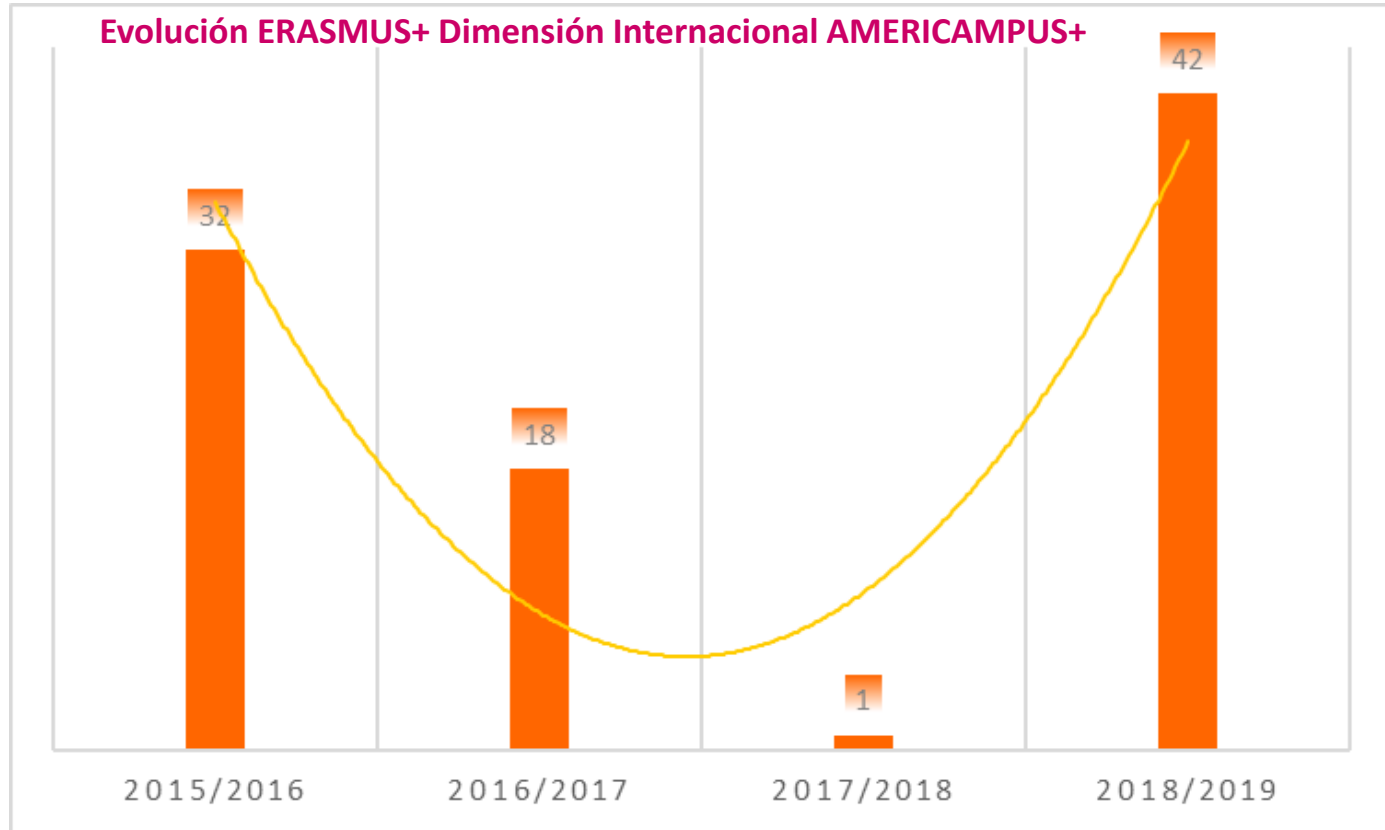

Solicita tu beca
www.becasquercusplus.net

UNIVERSIDAD DE EXTREMADURA
FUNDACIÓN QUERCUS
ERASMUS+

Evolución ERASMUS+ PRÁCTICAS

ERASMUS+ Movilidad **DOCENTE**

ERASMUS+ Movilidad Internacional

AMERICAMPUS+

Programa ERASMUS+ Dimensión Internacional de la UEx

UEX INTERNATIONAL

UNIVERSIDAD DE EXTREMADURA

Acciones ERASMUS+

Evolución Presupuesto acciones ERASMUS+ UEx

Programas AMÉRICA: AMERICAMPUS

BECAS PROGRAMA DE
MOVILIDAD INTERNACIONAL
AMERICAMPUS

**40
BECAS DE
3000€**