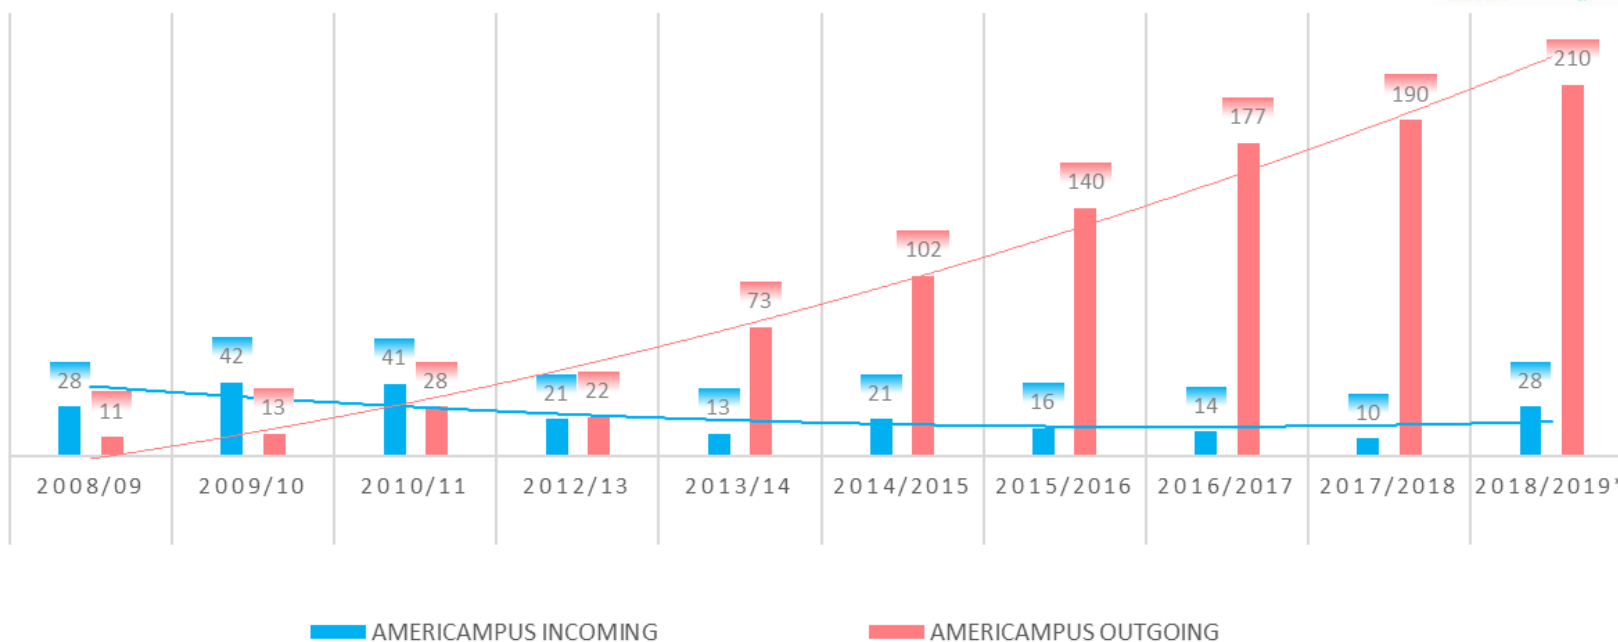

Programas AMÉRICA: AMERICAMPUS

BECAS PROGRAMA DE
MOVILIDAD INTERNACIONAL
AMERICAMPUS

**40
BECAS DE
3000€**

Solicita
LA TUYA

2018/19

EVOLUCIÓN PROGRAMAS AMERICAMPUS OUTGOING/INCOMING