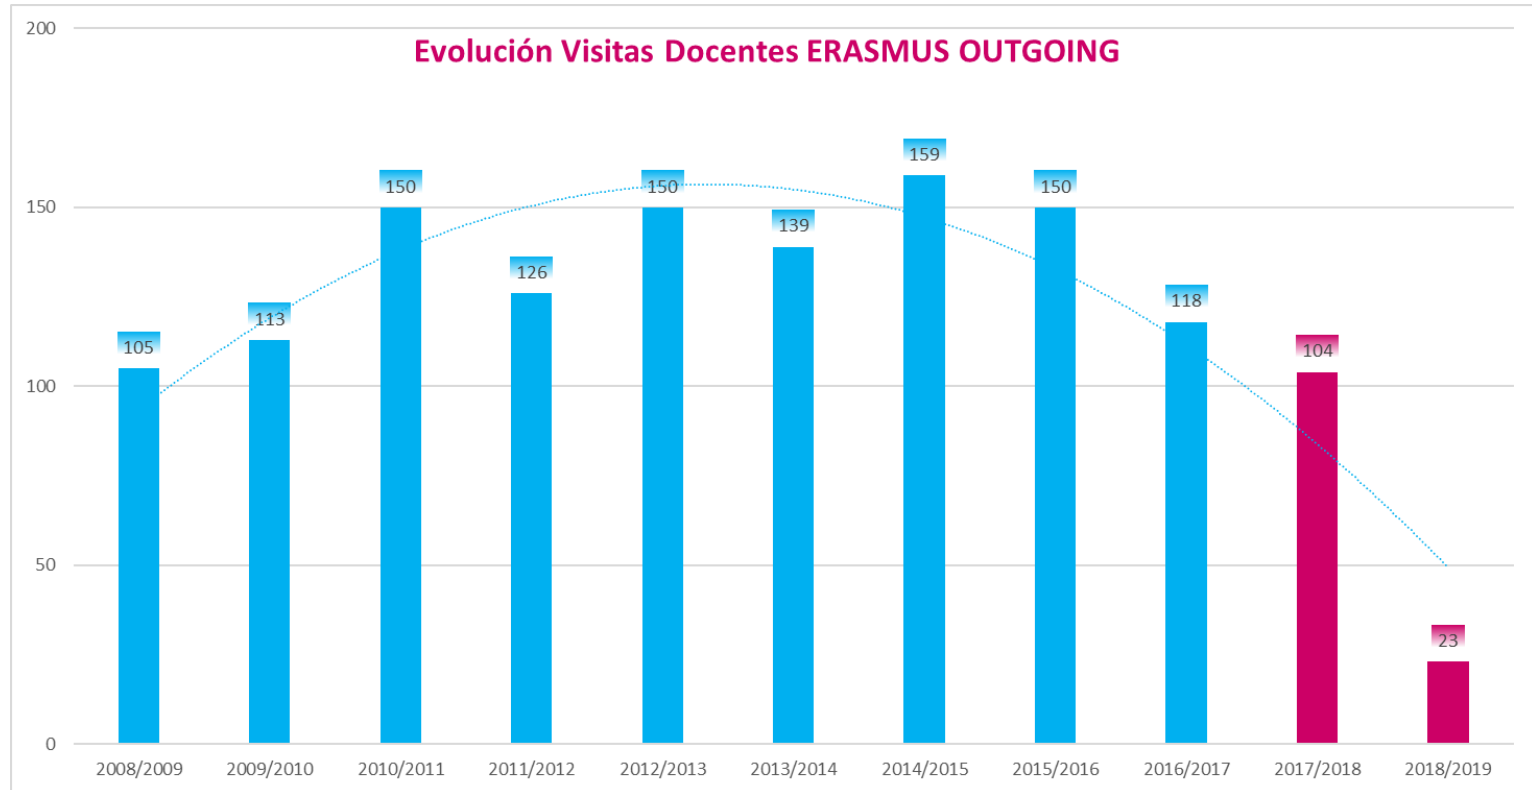

Beas para Prácticas en Europa
EN ESTE ESTUDIO LONDINENSE ESPERAN TUS IDEAS
www.becasquercusplus.net

Beas para Prácticas en Europa
EN PORTUGAL HOSPITALES COMO ESTE TE NECESITAN
www.becasquercusplus.net

UEx QUERCUS
a key experience
UNIVERSIDAD DE EXTREMADURA

Solicita tu beca
www.becasquercusplus.net

UNIVERSIDAD DE EXTREMADURA
FUNDACIÓN QUERCUS
ERASMUS+

Evolución ERASMUS+ PRÁCTICAS

ERASMUS+ Movilidad **DOCENTE**

ERASMUS+ Movilidad Internacional

AMERICAMPUS+

Programa ERASMUS+ Dimensión Internacional de la UEx

UEX INTERNATIONAL

UNIVERSIDAD DE EXTREMADURA

Acciones ERASMUS+

Evolución Presupuesto acciones ERASMUS+ UEx

Programas AMÉRICA: AMERICAMPUS

BECAS PROGRAMA DE
MOVILIDAD INTERNACIONAL
AMERICAMPUS

**40
BECAS DE
3000€**