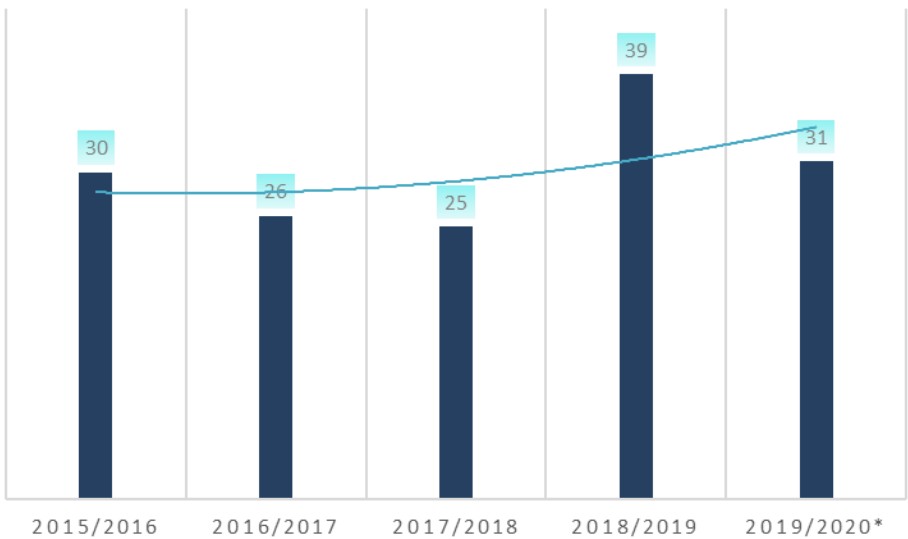

DESTINOS Americampus

País	Ayuda
ARGENTINA	10 000€
BRASIL	9 000€
CHILE	5 000€
COLOMBIA	33 000€
ECUADOR	6 000€
ESTADOS UNIDOS	5 000€
MÉXICO	129 000€
PANAMÁ	1 000€
PERÚ	7 000€

SOLICITUD del 5 al 28 de junio de 2019
www.unex.es/relint

Americampus Incoming 2019/2020 por país de origen

Evolución Prácticas TEC

CAMPUS Ciudad de México

CONVOCATORIA 2019/2020
Estancias Agosto - Diciembre

PRÁCTICAS TEC

DESARROLLA TU CARRERA PROFESIONAL

40 AYUDAS DE 4.500€

SOLICITUD: del 13 al 29 de mayo de 2019
INFÓRMATE EN: www.unex.es/relint

UNIVERSIDAD DE EXTREMADURA
Escuela de Ingeniería

Evolución Másteres Alianza

Evolución Programa Fundación Carolina

BECAS

Becas Iberoamérica. Santander Grado