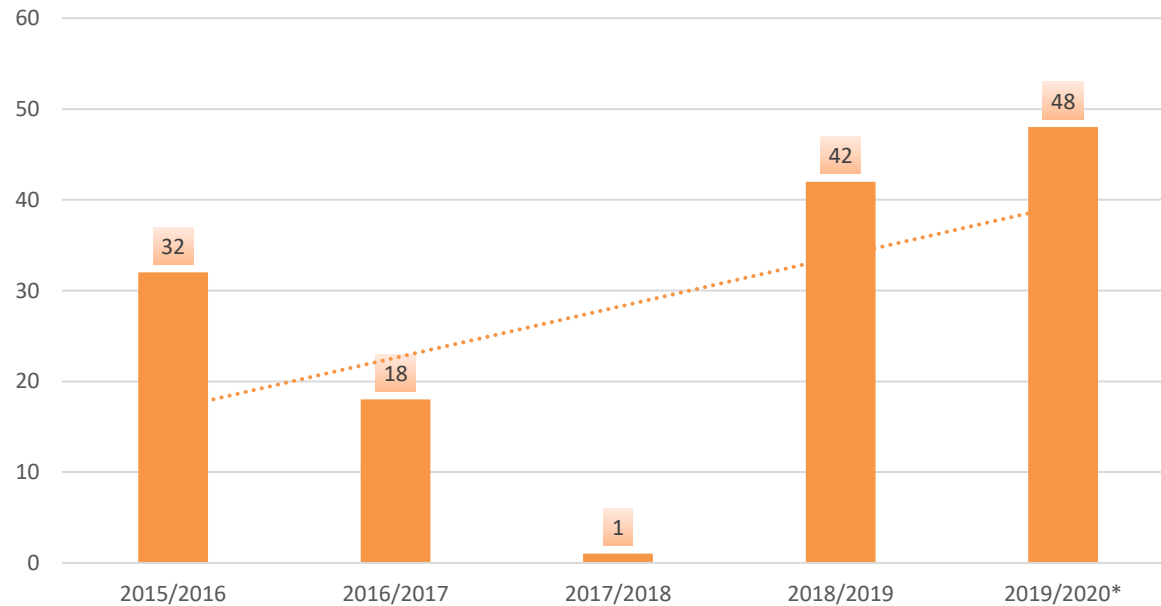

Erasmus+

VISITAS FORMATIVAS

ERASMUS+ Visitas **FORMATIVAS**

UEX INTERNATIONAL

Vicerrectorado de Estudiantes, Empleo y Movilidad
UNIVERSIDAD DE EXTREMADURA

UNIVERSIDAD DE EXTREMADURA

Evolución ERASMUS+ Dimensión Internacional “Americampus+”

Erasmus+

FONDOS ERASMUS+ CONCEDIDOS UEX

27 Ayudas de 3.000€

CONVOCATORIA 2019/2020

Americampus
AMPLIA TU HORIZONTE

UNIVERSIDAD DE EXTREMADURA

DESTINOS Americampus

País	Destino	Coste
13000	ARGENTINA	EU 2700
13005	ARGENTINA	UA 8385
14000	CANADA	EP 2200
15000	CHILE	EP 3000
15005	CHILE	NT 5000
16000	COSTA RICA	CA 2500
17000	ECUADOR	ZO 1000
18000	EL SALVADOR	PE 4000
18005	EL SALVADOR	EX 3000
19000	MARSHALL	DA 4100
20000	PANAMA	DE 4500
20005	PANAMA	ES 5300
22000	PARAGUAY	NT 5000
22005	PARAGUAY	UJ 4300