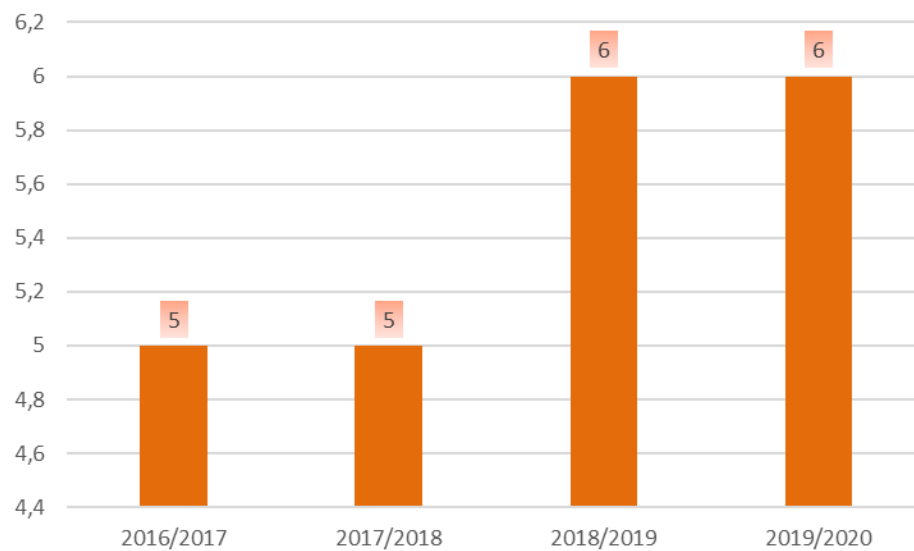

Americampus Incoming 2019/2020 por país de origen

Evolución Prácticas TEC

CAMPUS Ciudad de México

CONVOCATORIA 2019/2020
Estancias Agosto - Diciembre

PRÁCTICAS TEC

DESARROLLA TU CARRERA PROFESIONAL

40 AYUDAS DE 4.500€

SOLICITUD: del 13 al 29 de mayo de 2019
INFÓRMATE EN: www.unex.es/relint

UNIVERSIDAD DE EXTREMADURA
Escuela de Ingeniería

Evolución Másteres Alianza

Evolución Programa Fundación Carolina

BECAS

Becas Iberoamérica. Santander Grado