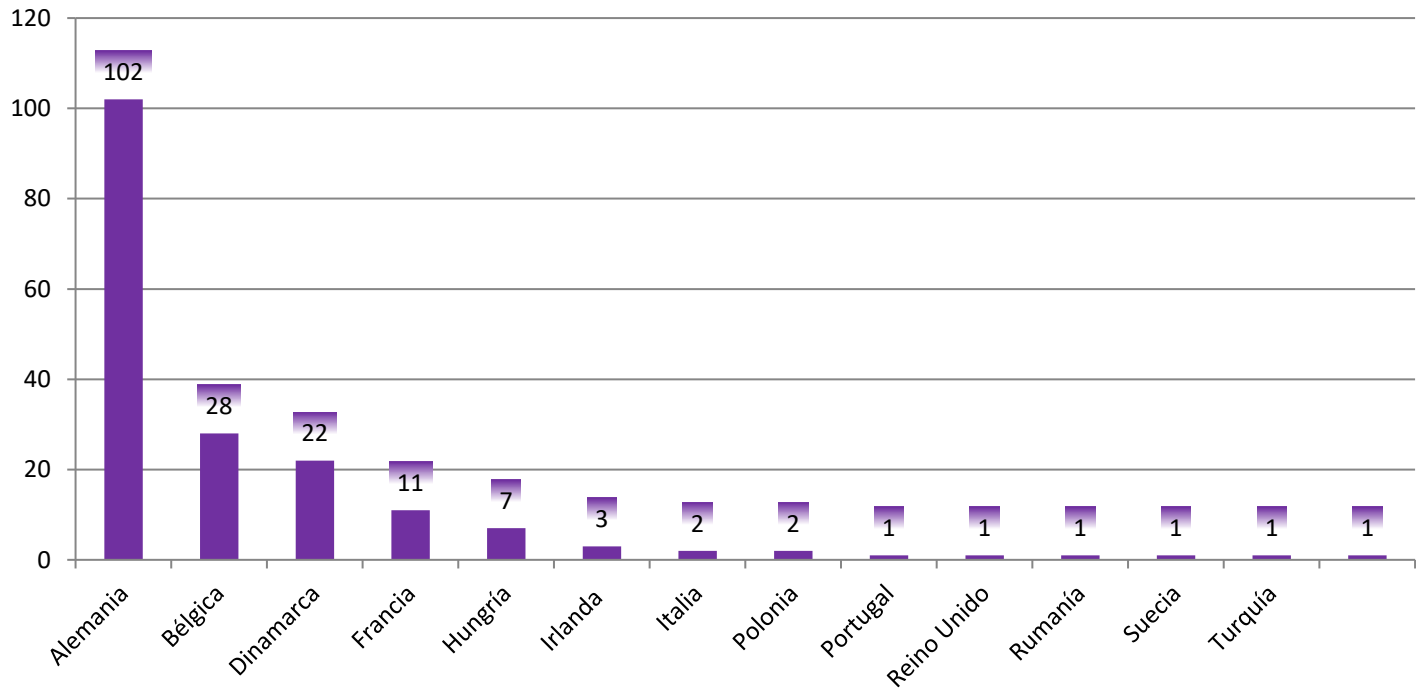

- + Acciones **ERASMUS+**
- + Programas con **AMÉRICA** y otros territorios
- + Movilidad nacional: **Programa SICUE**
- + Proyectos de **COOPERACIÓN INSTITUCIONAL**

ERASMUS+ Movilidad ESTUDIOS

Evolución Outgoing vs Evolución Incoming

ERASMUS+ Movilidad ESTUDIOS país de destino 2018/2019 vs 2019/2020*

ERASMUS+ Movilidad ESTUDIOS 2019/2020* por Centros UEx

ERASMUS+ Movilidad ESTUDIOS Incoming país de origen 2019/2020*

Acuerdos Interinstitucionales ERASMUS+