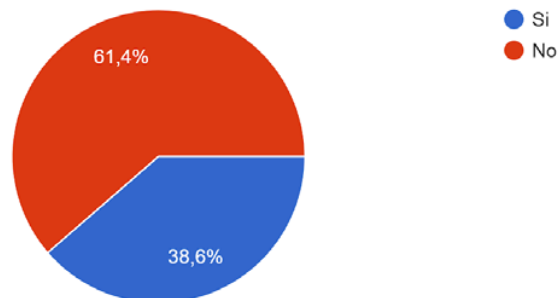

¿Has tenido problemas durante tu estancia? (Have you had problems during your stay?)

88 respuestas