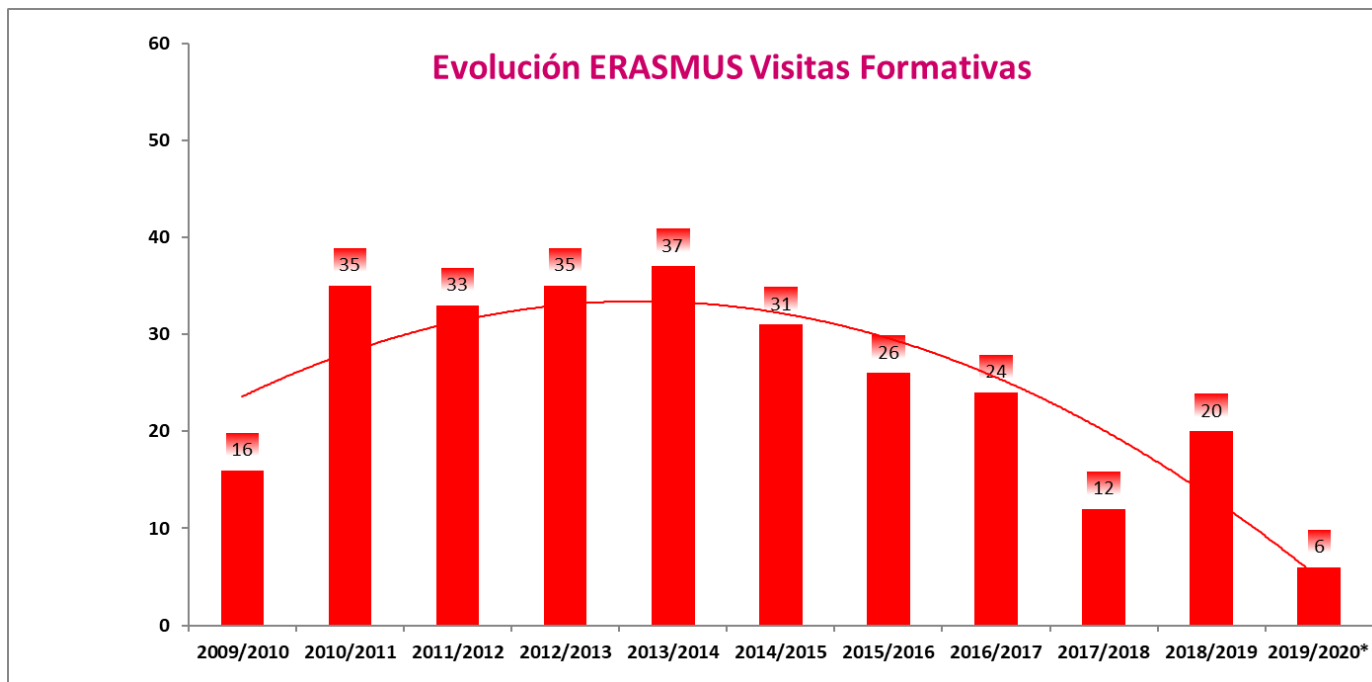

ERASMUS+ Movilidad ESTUDIOS país de destino 2018/2019 vs 2019/2020*

ERASMUS+ Movilidad ESTUDIOS 2019/2020* por Centros UEx

ERASMUS+ Movilidad ESTUDIOS Incoming país de origen 2019/2020*

Acuerdos Interinstitucionales ERASMUS+

EN ESTE COLEGIO FRANCÉS NECESITAN MÁS PROFESORES COMO LUIS

ISABELLA YE ESPERA PARA TRABAJAR EN SU CLÍNICA DE ITALIA

Solicita tu beca
www.becasquercusplus.net

ERASMUS+ MOVILIDAD

ERASMUS+ Movilidad **DOCENTE**

Erasmus+

VISITAS FORMATIVAS

ERASMUS+ Visitas **FORMATIVAS**

UEX INTERNATIONAL

Vicerrectorado de Estudiantes, Empleo y Movilidad
UNIVERSIDAD DE EXTREMADURA

UNIVERSIDAD DE EXTREMADURA

Evolución ERASMUS+ Dimensión Internacional “Americampus+”