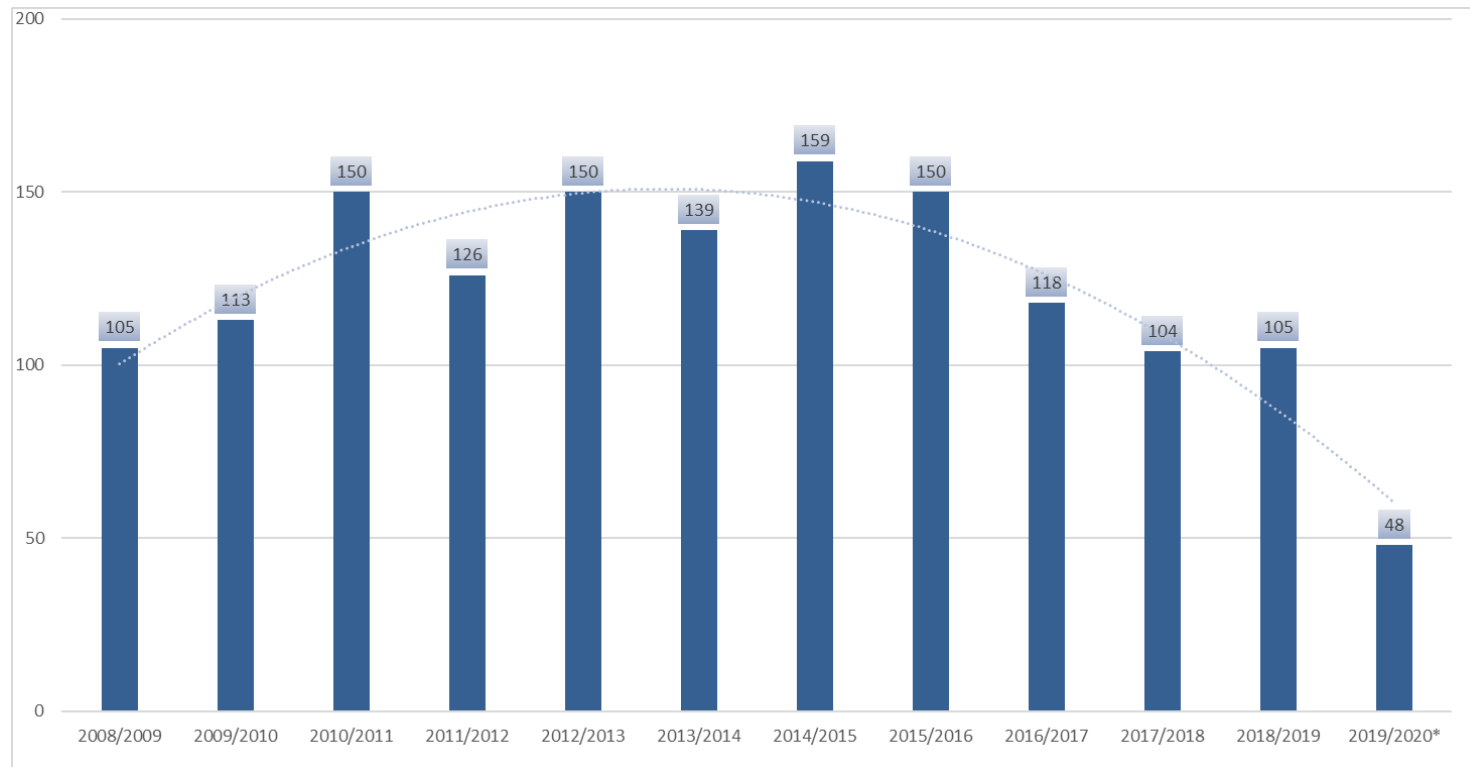

Erasmus+

VISITAS FORMATIVAS

ERASMUS+ Visitas **FORMATIVAS**

UEX INTERNATIONAL

Vicerrectorado de Estudiantes, Empleo y Movilidad
UNIVERSIDAD DE EXTREMADURA

UNIVERSIDAD DE EXTREMADURA

Evolución ERASMUS+ Dimensión Internacional “Americampus+”