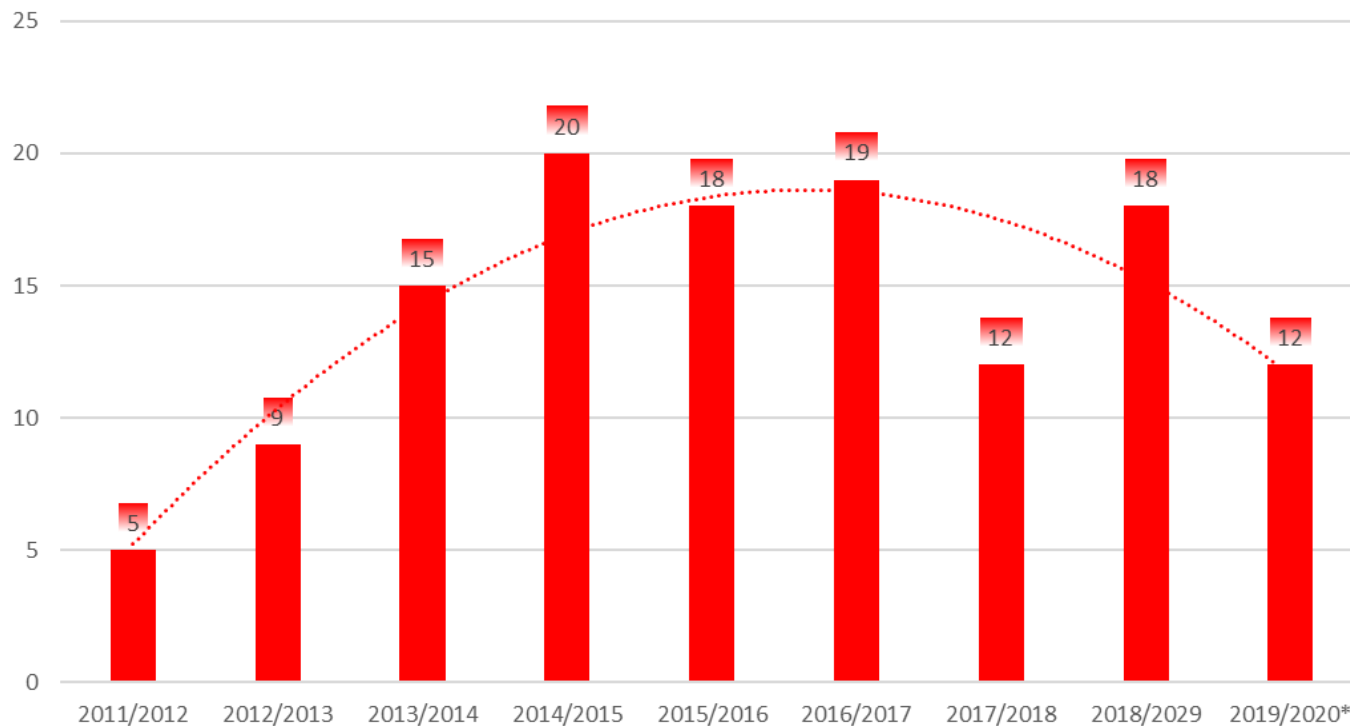

Americampus Incoming 2019/2020 por país de origen

Evolución Prácticas TEC

CAMPUS Ciudad de México

CONVOCATORIA 2019/2020
Estancias Agosto - Diciembre

PRÁCTICAS TEC

DESARROLLA TU CARRERA PROFESIONAL

40 AYUDAS DE 4.500€

SOLICITUD: del 13 al 29 de mayo de 2019
INFÓRMATE EN: www.unex.es/relint

UNIVERSIDAD DE EXTREMADURA
Escuela de Ingeniería

Evolución Másteres Alianza

Evolución Programa Fundación Carolina

BECAS

Becas Iberoamérica. Santander Grado