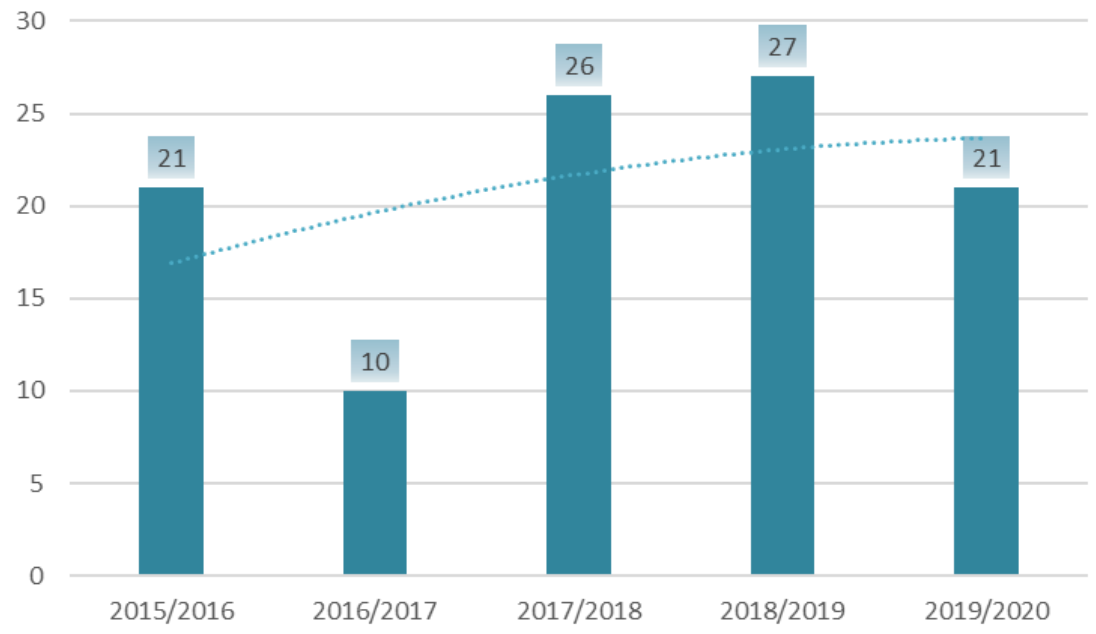

Americampus Incoming 2019/2020 por país de origen

Evolución Prácticas TEC

CAMPUS Ciudad de México

CONVOCATORIA 2019/2020
Estancias Agosto - Diciembre

PRÁCTICAS TEC

DESARROLLA TU CARRERA PROFESIONAL

40 AYUDAS DE 4.500€

SOLICITUD: del 13 al 29 de mayo de 2019
INFÓRMATE EN: www.unex.es/relint

UNIVERSIDAD DE EXTREMADURA
Escuela de Ingeniería

Evolución Másteres Alianza

Evolución Programa Fundación Carolina

BECAS

Becas Iberoamérica. Santander Grado