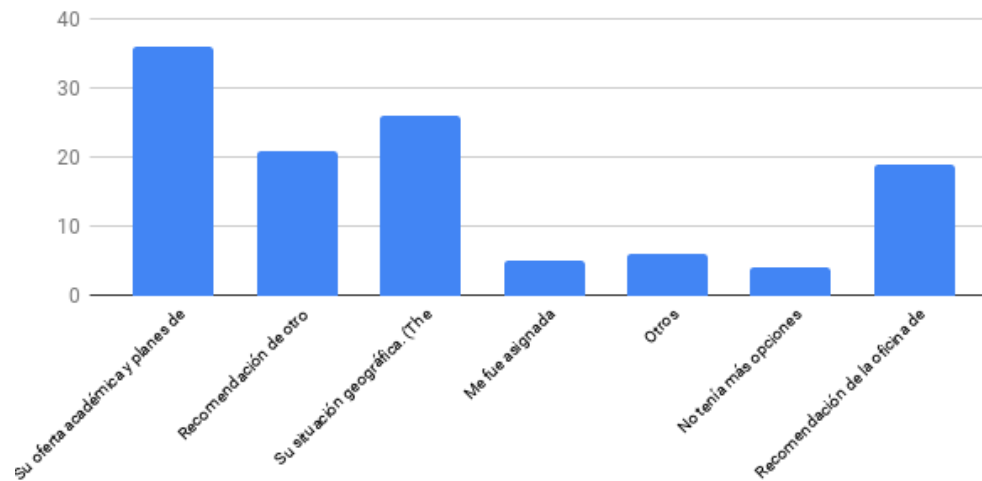

¿Qué motivos te llevaron a elegir nuestra universidad? (What reasons led you to choose our university?)