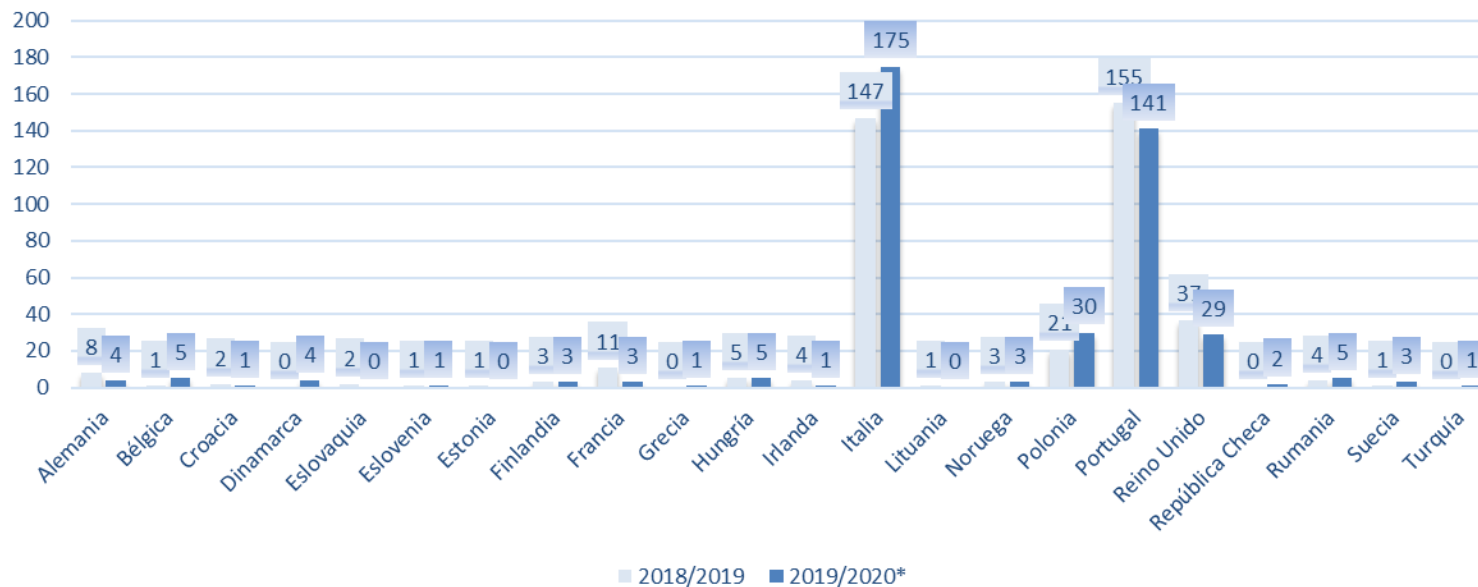

- + Acciones **ERASMUS+**
- + Programas con **AMÉRICA** y otros territorios
- + Movilidad nacional: **Programa SICUE**
- + Proyectos de **COOPERACIÓN INSTITUCIONAL**

ERASMUS+ Movilidad ESTUDIOS

Evolución Outgoing vs Evolución Incoming

ERASMUS+ Movilidad ESTUDIOS país de destino 2018/2019 vs 2019/2020*

ERASMUS+ Movilidad ESTUDIOS 2019/2020* por Centros UEx

ERASMUS+ Movilidad ESTUDIOS Incoming país de origen 2019/2020*

Acuerdos Interinstitucionales ERASMUS+