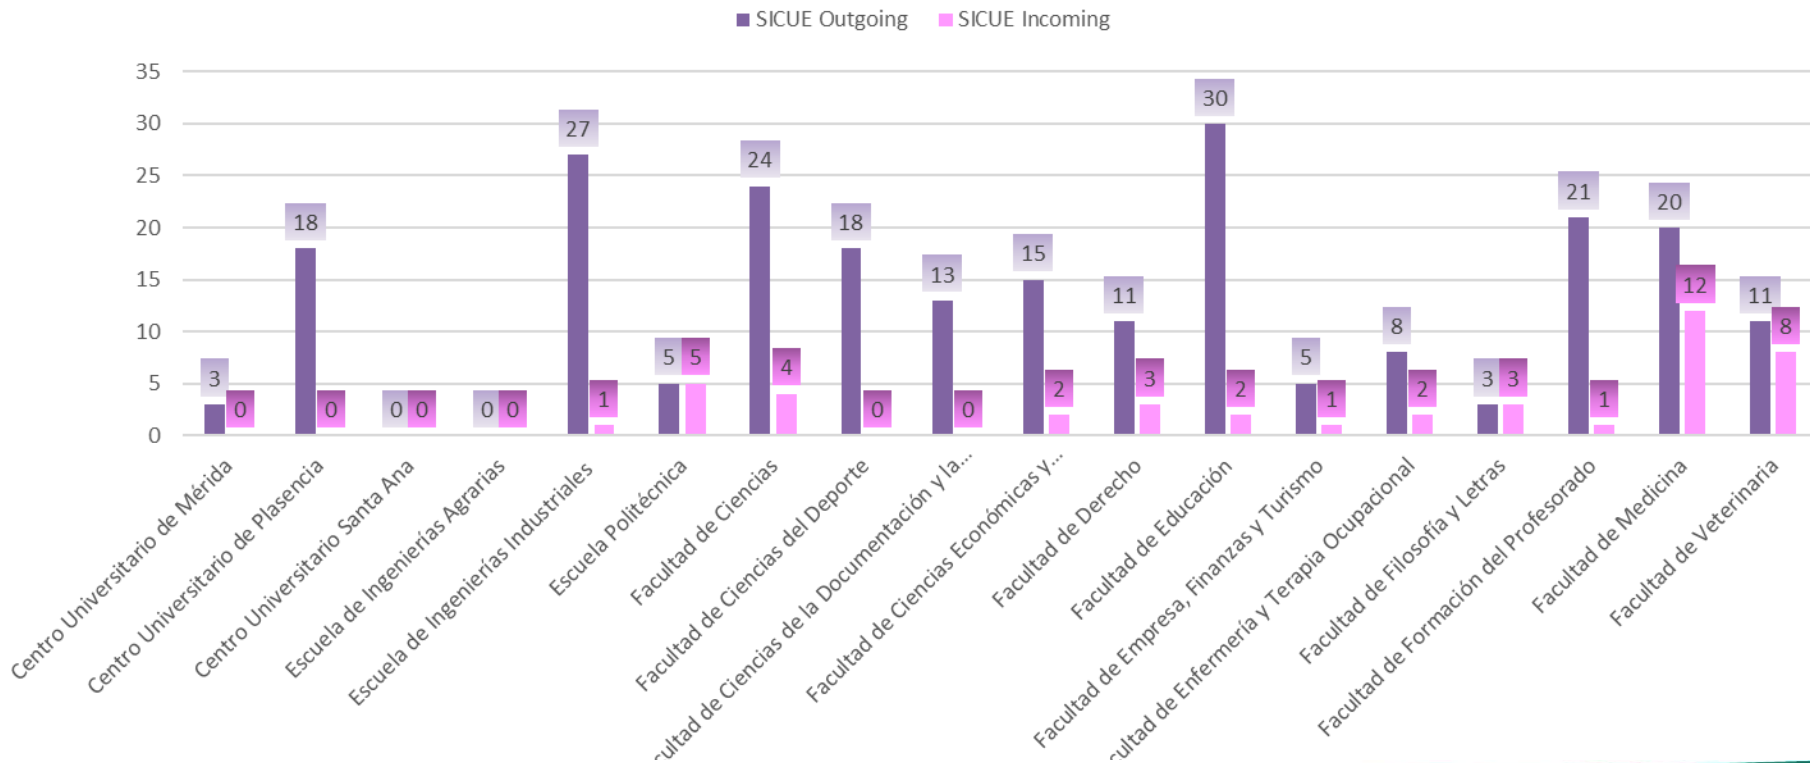

STUDYABROAD
UNIVERSIDAD DE EXTREMADURA

#DestinUEx

Ven a la UEx, descubre EXTREMADURA

STUDY ABROAD #DestinUEx

Evolución Programa Study Abroad #DestinUEx

UEX INTERNATIONAL

Vicerrectorado de Estudiantes, Empleo y Movilidad
UNIVERSIDAD DE EXTREMADURA

UNIVERSIDAD DE EXTREMADURA

STUDY ABROAD #DestinUEx 2019/2020* por país de origen

Evolución Programa SICUE Outgoing/Incoming

Programa SICUE 2019/2020* por Centros UEx

Programa en el que has participado (Mobility programme):