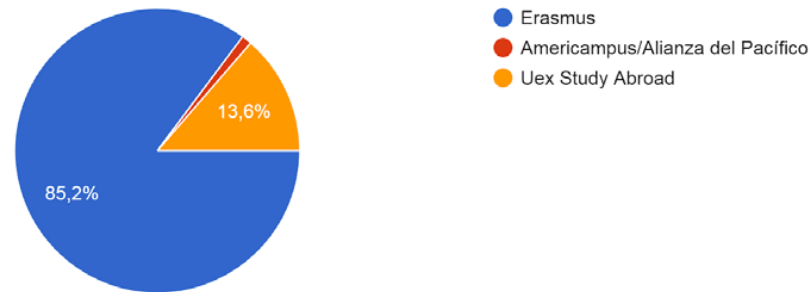

Programa en el que has participado (Mobility programme):

88 respuestas