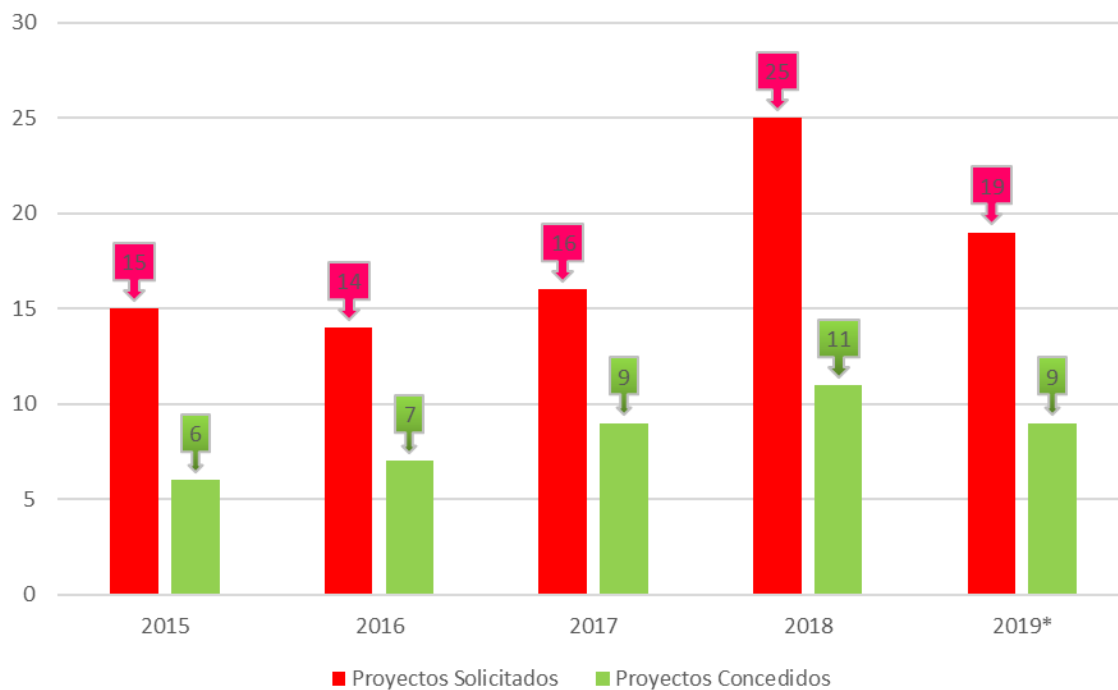

STUDYABROAD
UNIVERSIDAD DE EXTREMADURA

#DestinUEx

Ven a la UEx, descubre EXTREMADURA

STUDY ABROAD #DestinUEx

Evolución Programa Study Abroad #DestinUEx

UEX INTERNATIONAL

Vicerrectorado de Estudiantes, Empleo y Movilidad
UNIVERSIDAD DE EXTREMADURA

UNIVERSIDAD DE EXTREMADURA

STUDY ABROAD #DestinUEx 2019/2020* por país de origen

Evolución Programa SICUE Outgoing/Incoming

Programa SICUE 2019/2020* por Centros UEx

Programa en el que has participado (Mobility programme):