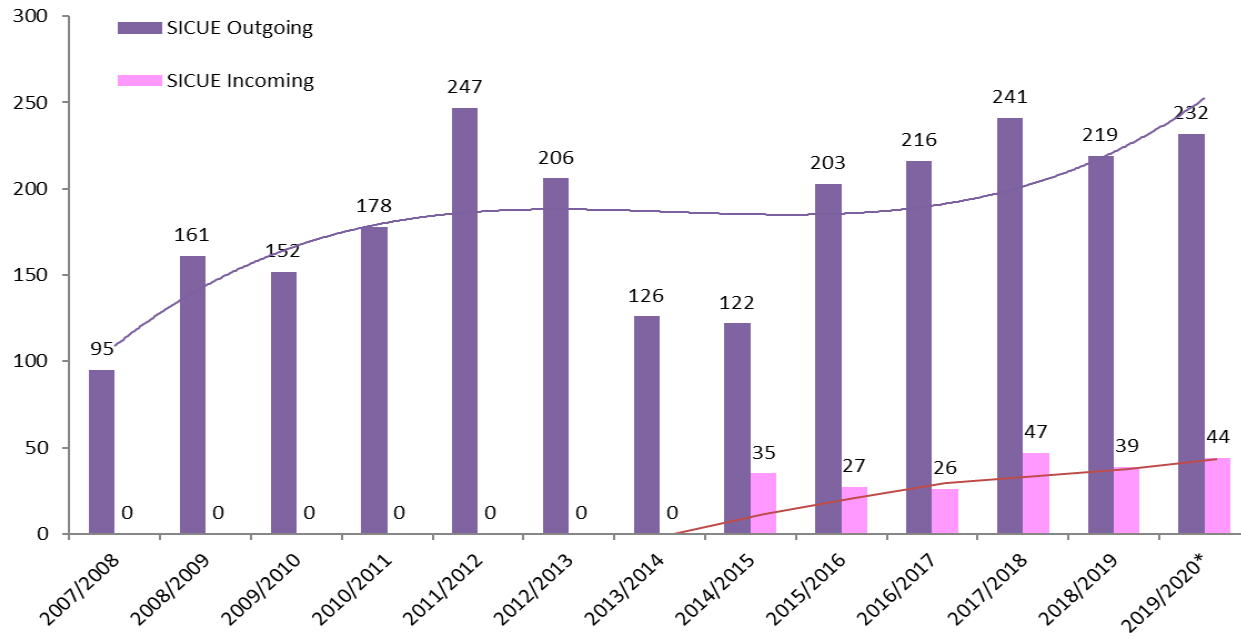

UNIVERSIDAD DE EXTREMADURA

STUDY ABROAD #DestinUEx 2019/2020* por país de origen

Evolución Programa SICUE Outgoing/Incoming

Programa SICUE 2019/2020* por Centros UEx

Programa en el que has participado (Mobility programme):