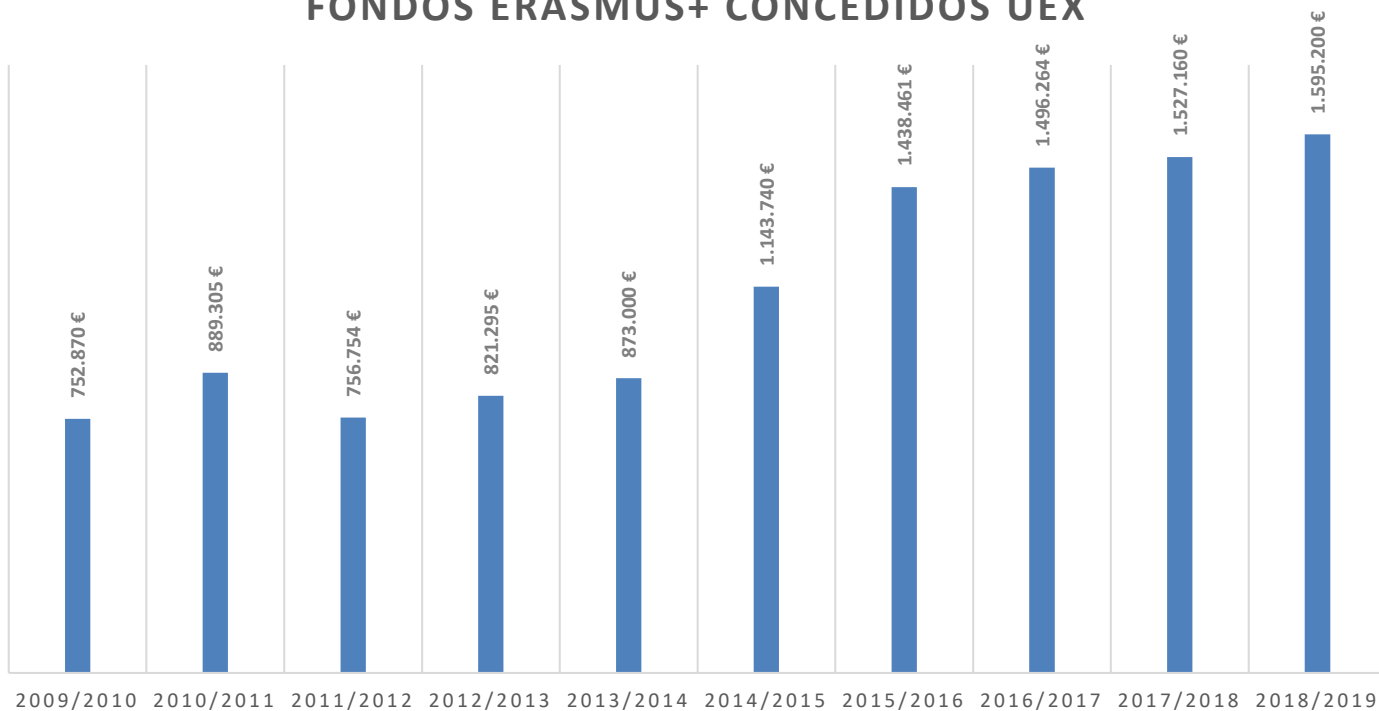

Erasmus+

FONDOS ERASMUS+ CONCEDIDOS UEX