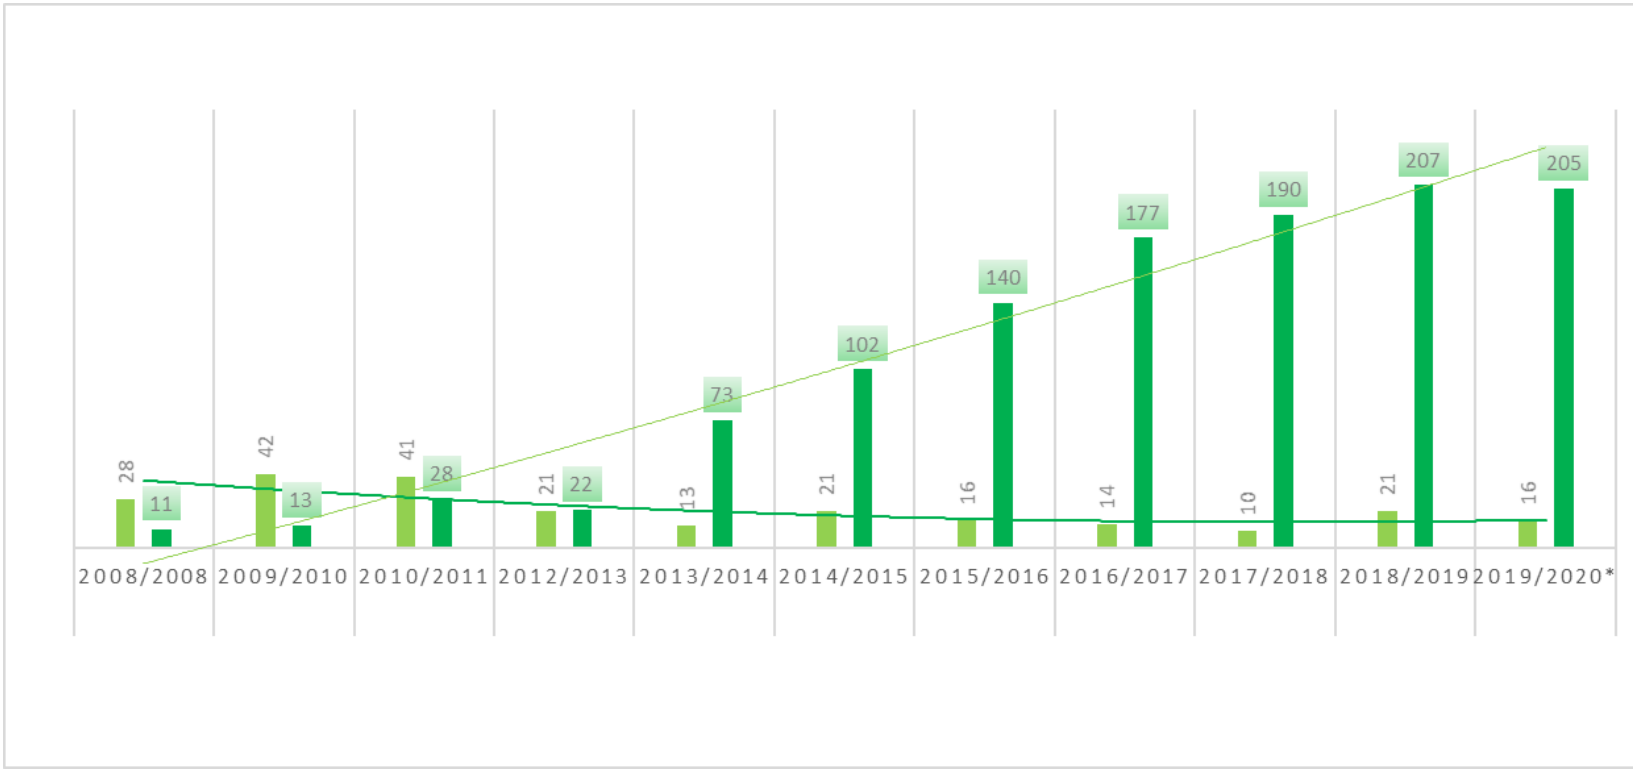

27 Ayudas de 3.000€

CONVOCATORIA 2019/2020

Americampus
AMPLIA TU HORIZONTE

UNIVERSIDAD DE EXTREMADURA

DESTINOS Americampus

País	Destino	Coste
13000	ARGENTINA	EU 2700
13005	ARGENTINA	UA 8385
14000	CANADA	EP 2200
15000	CHILE	EP 3000
15005	CHILE	NT 5000
16000	COSTA RICA	CA 2500
17000	ECUADOR	ZO 1000
18000	EL SALVADOR	PE 4000
18005	EL SALVADOR	EX 3000
19000	MARSHALL	DA 4100
20000	PANAMA	DE 4500
20005	PANAMA	ES 5300
22000	PARAGUAY	NT 5000
22005	PARAGUAY	UJ 4300

ESTANCIAS 2º Cuatrimestre UEX

SOLICITUD del 5 al 28 de junio de 2019
www.unex.es/relint

Americampus Evolución

Outgoing vs Incoming