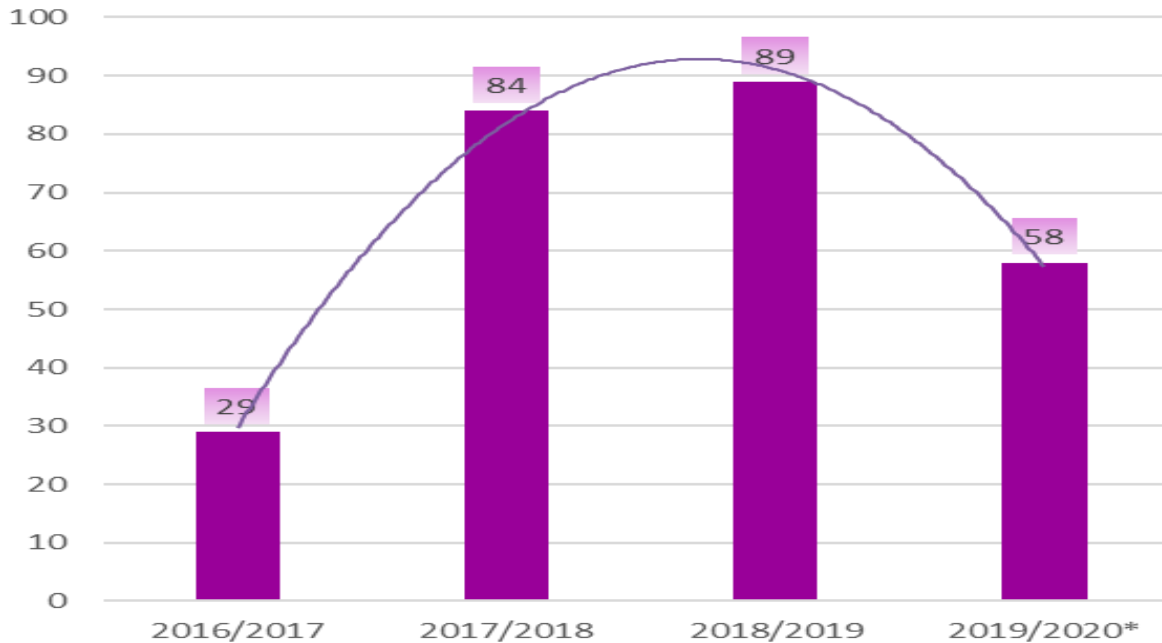

STUDYABROAD
UNIVERSIDAD DE EXTREMADURA

#DestinUEx

Ven a la UEx, descubre EXTREMADURA

STUDY ABROAD #DestinUEx

Evolución Programa Study Abroad #DestinUEx

UEX INTERNATIONAL

Vicerrectorado de Estudiantes, Empleo y Movilidad
UNIVERSIDAD DE EXTREMADURA