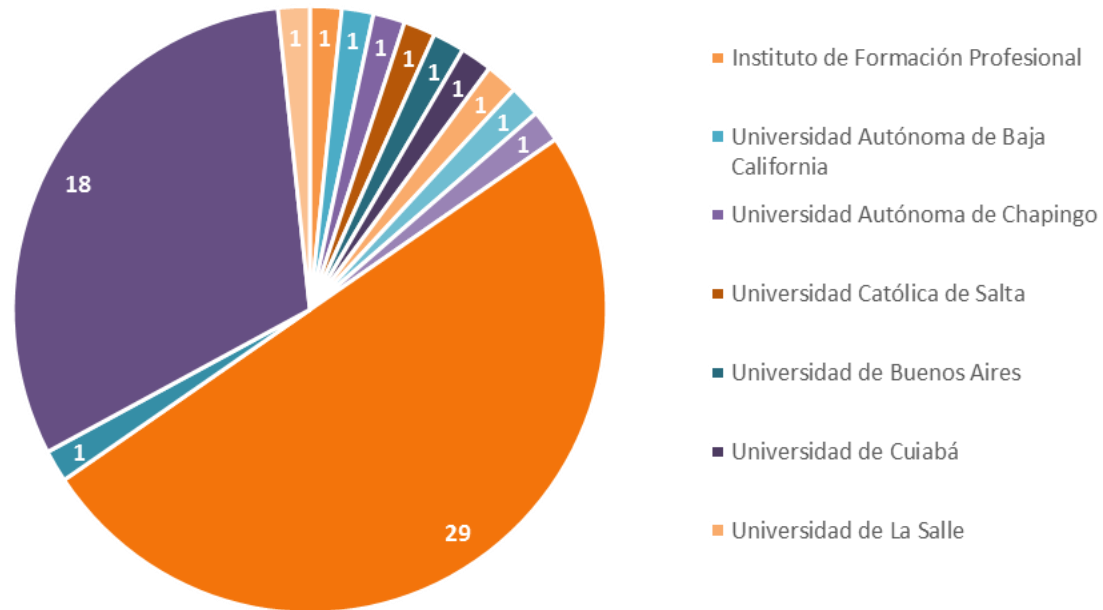

SOLICITUD: del 13 al 29 de mayo de 2019
INFÓRMATE EN: www.unex.es/relint

UNIVERSIDAD DE EXTREMADURA
Escuela de Ingeniería

Evolución Másteres Alianza

Evolución Programa Fundación Carolina

BECAS

Becas Iberoamérica. Santander Grado

STUDYABROAD
UNIVERSIDAD DE EXTREMADURA

#DestinUEx

Ven a la UEx, descubre EXTREMADURA

STUDY ABROAD #DestinUEx

Evolución Programa Study Abroad #DestinUEx

UEX INTERNATIONAL

Vicerrectorado de Estudiantes, Empleo y Movilidad
UNIVERSIDAD DE EXTREMADURA

UNIVERSIDAD DE EXTREMADURA

STUDY ABROAD #DestinUEx 2019/2020* por país de origen

Evolución Programa SICUE Outgoing/Incoming

Programa SICUE 2019/2020* por Centros UEx

Programa en el que has participado (Mobility programme):