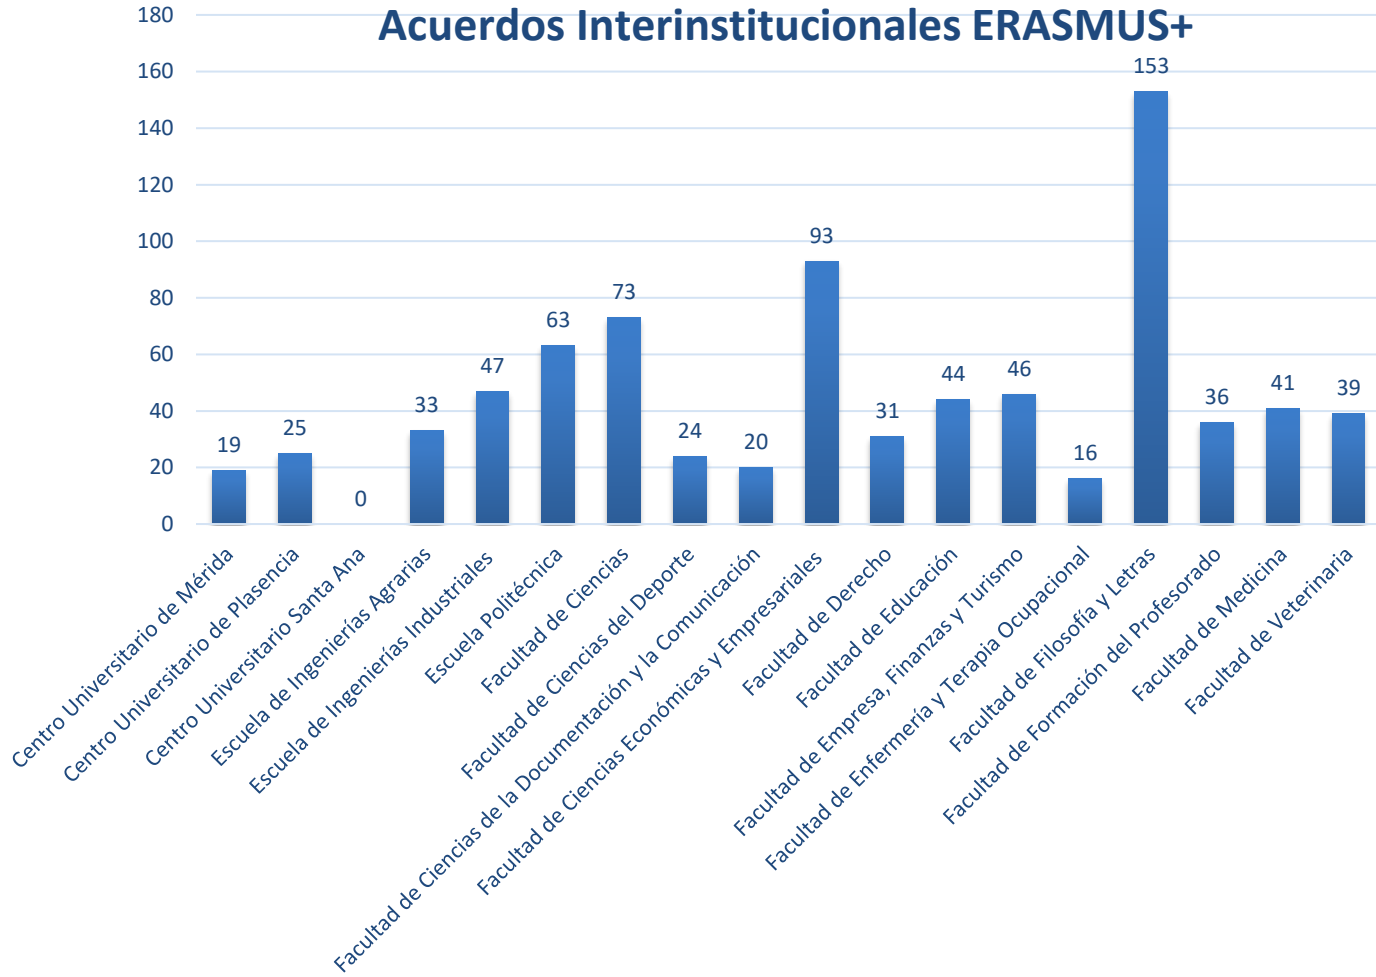

- + Acciones **ERASMUS+**
- + Programas con **AMÉRICA** y otros territorios
- + Movilidad nacional: **Programa SICUE**
- + Proyectos de **COOPERACIÓN INSTITUCIONAL**

ERASMUS+ Movilidad ESTUDIOS

Evolución Outgoing vs Evolución Incoming

ERASMUS+ Movilidad ESTUDIOS país de destino 2018/2019 vs 2019/2020*

ERASMUS+ Movilidad ESTUDIOS 2019/2020* por Centros UEx

ERASMUS+ Movilidad ESTUDIOS Incoming país de origen 2019/2020*

Acuerdos Interinstitucionales ERASMUS+