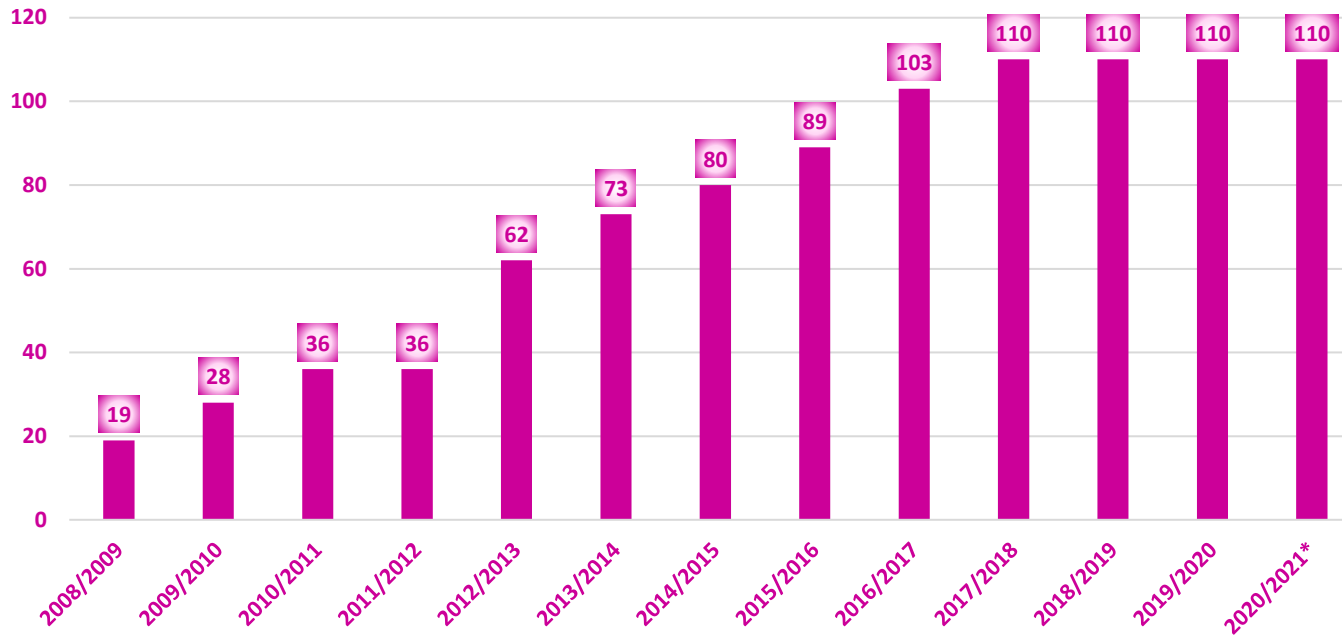

ERASMUS+
**OPEN
& SAFE**
for you

Erasmus+

Erasmus+ Movilidad Estudios Outgoing Centros Origen 2019/2020

Erasmus+

Erasmus+ Movilidad Estudios Outgoing Países Origen 2019/2020 vs 2020/2021

Erasmus+

Erasmus+ Movilidad Estudios Outgoing Centros Destino 2019/2020

ERASMUS+ MOVILIDAD DE ESTUDIANTES

BIENES PARA PRÁCTICAS EN EUROPA

LAS EMPRESAS EUROPEAS BUSCAN TU TALENTO

Solicita tu beca

- Convocatoria 2020/2021
- Guía Práctica Participantes
- FAQ's
- Documentos
- Formulario de Registro Online
- Oferentes
- Convocatoria anterior 2019/2020

TU EXPERIENCIA ES CLAVE

UEX QUERCUS My experience

Erasmus+ Movilidad Prácticas UEX_QUERCUS+

Erasmus+ Movilidad Docente Visitas Docentes (PDI)

Erasmus+ Movilidad Formativas Visitas Formativas (PAS)

Erasmus+ Dimensión Internacional Americampus+