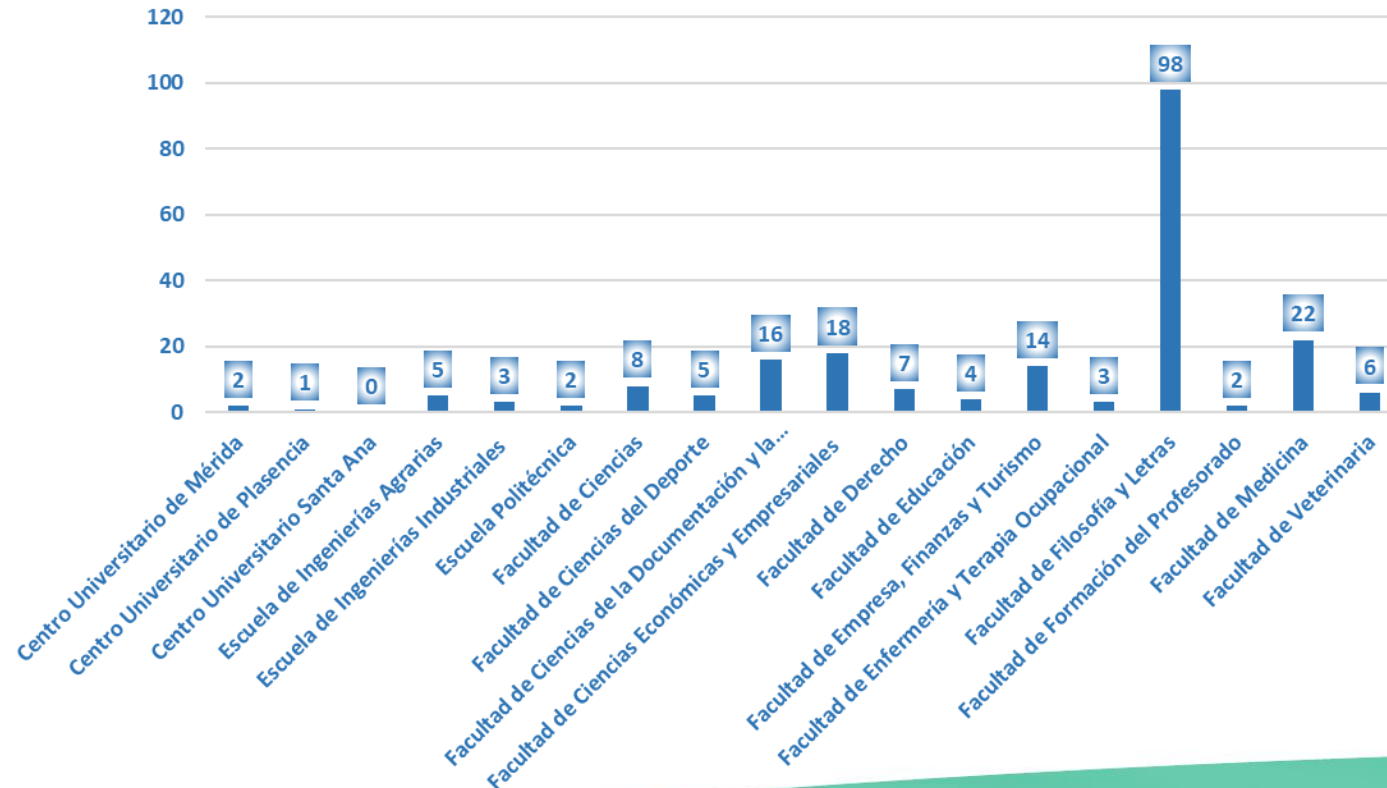

Evolución Erasmus+ Movilidad Estudios Outgoing vs Incoming

Erasmus+

Erasmus+ Movilidad Estudios Outgoing Países Destino 2019/2020 vs 2020/2021

Después de todo...

¿Por qué no **ERASMUS?**

Inscríbete a partir del 18 de noviembre
www.unex.es/erasmusout

ERASMUS+
**OPEN
& SAFE**
for you

Erasmus+

Erasmus+ Movilidad Estudios Outgoing Centros Origen 2019/2020

Erasmus+

Erasmus+ Movilidad Estudios Outgoing Países Origen 2019/2020 vs 2020/2021

Erasmus+

Erasmus+ Movilidad Estudios Outgoing Centros Destino 2019/2020

ERASMUS+ MOVILIDAD DE ESTUDIANTES

BIENES PARA PRÁCTICAS EN EUROPA

LAS EMPRESAS EUROPEAS BUSCAN TU TALENTO

Solicita tu beca

- Convocatoria 2020/2021
- Guía Práctica Participantes
- FAQ's
- Documentos
- Formulario de Registro Online
- Oferentes
- Convocatoria anterior 2019/2020