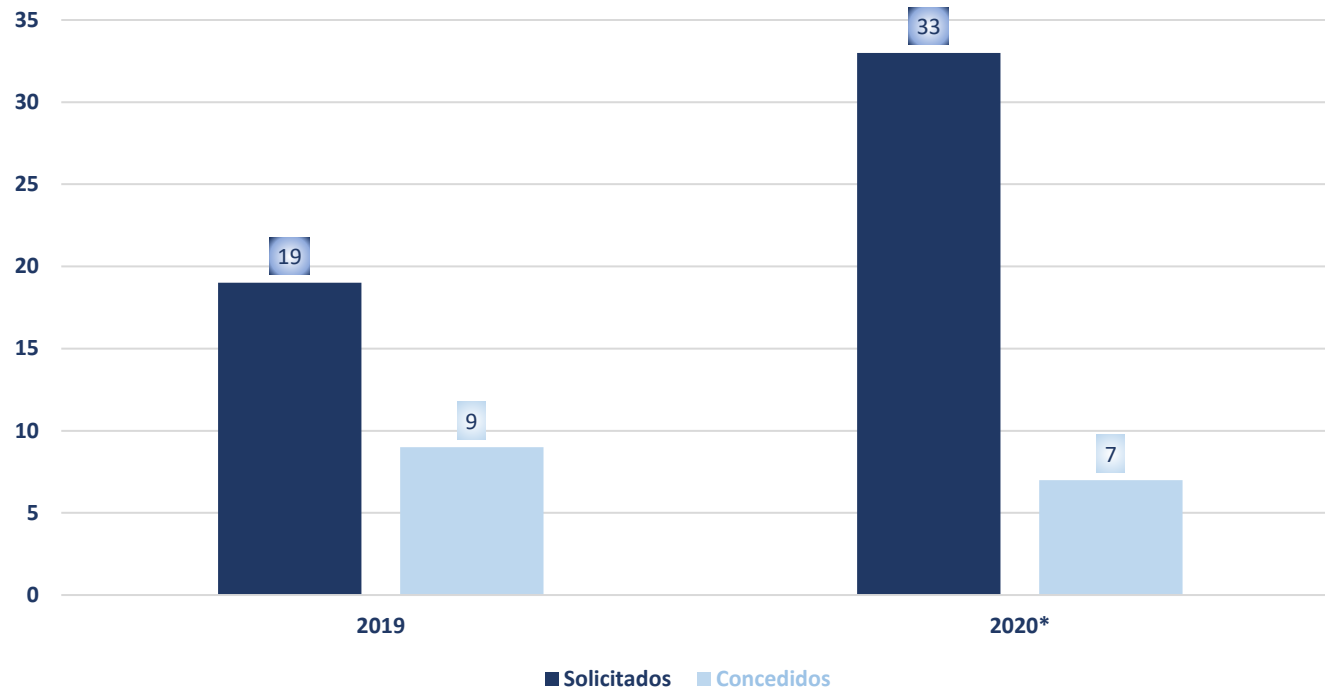

Evolución Study Abroad #DestinUEx

20 AÑOS de MOVILIDAD UNIVERSITARIA en ESPAÑA

SICUE MOVILIDAD NACIONAL DE ESTUDIANTES UNIVERSITARIOS

20 AÑOS COMPARTIENDO EXPERIENCIAS

SOLICÍTALA 13 febrero - 13 marzo 2020 www.unex.es/reinnt

Evolución SICUE Outgoing vs SICUE Incoming

20 AÑOS de MOVILIDAD UNIVERSITARIA en ESPAÑA

SICUE MOVILIDAD NACIONAL DE ESTUDIANTES UNIVERSITARIOS

20 AÑOS COMPARTIENDO EXPERIENCIAS

SOLICÍTALA 13 febrero - 13 marzo 2020 www.unex.es/reInt

SICUE Outgoing vs SICUE Incoming Centros Origen vs Centros Destino 2019/2020

Participación UEx Convocatoria Programa Erasmus+ 2019 vs 2020

Evolución Participación UEx Convocatorias Programa Erasmus+