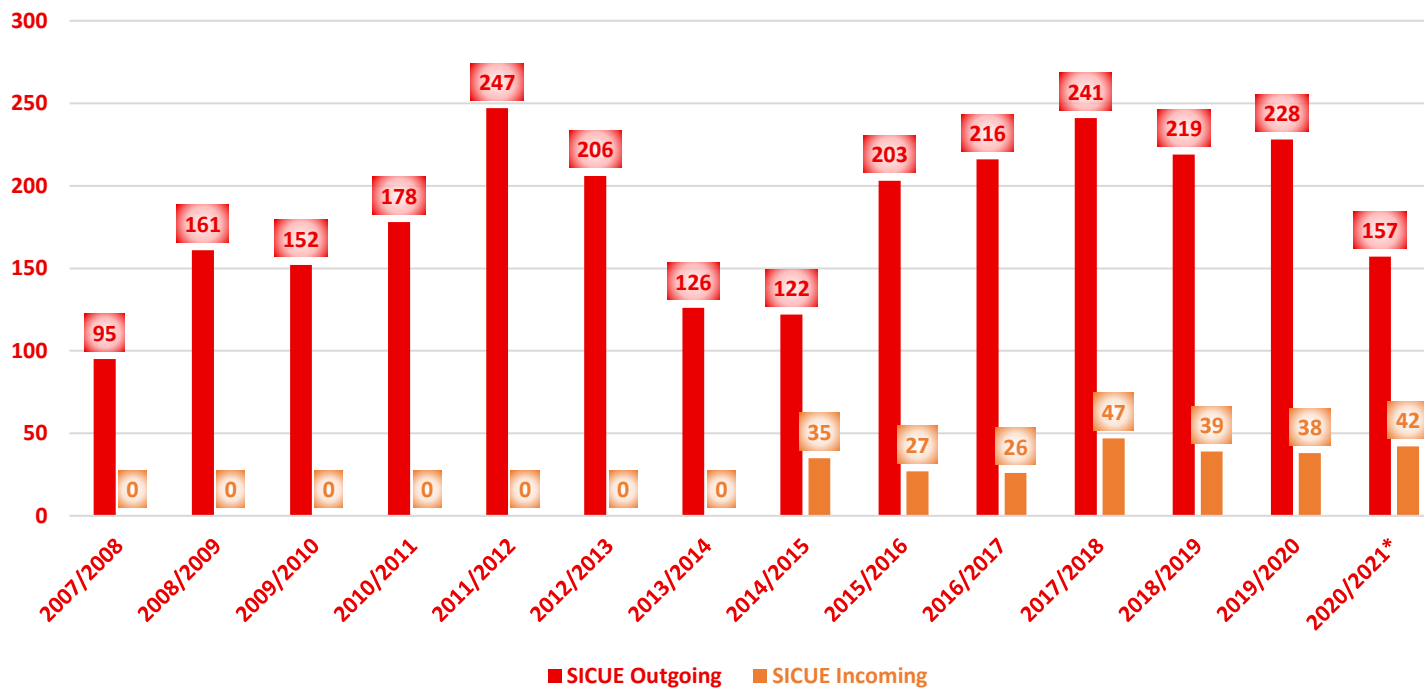

Evolución Study Abroad #DestinUEx

20 AÑOS de MOVILIDAD UNIVERSITARIA en ESPAÑA

SICUE MOVILIDAD NACIONAL DE ESTUDIANTES UNIVERSITARIOS

20 AÑOS COMPARTIENDO EXPERIENCIAS

SOLICÍTALA 13 febrero - 13 marzo 2020 www.unex.es/reinnt

Evolución SICUE Outgoing vs SICUE Incoming

20 AÑOS de MOVILIDAD UNIVERSITARIA en ESPAÑA

SICUE MOVILIDAD NACIONAL DE ESTUDIANTES UNIVERSITARIOS

20 AÑOS COMPARTIENDO EXPERIENCIAS

SOLICÍTALA 13 febrero - 13 marzo 2020 www.unex.es/reInt