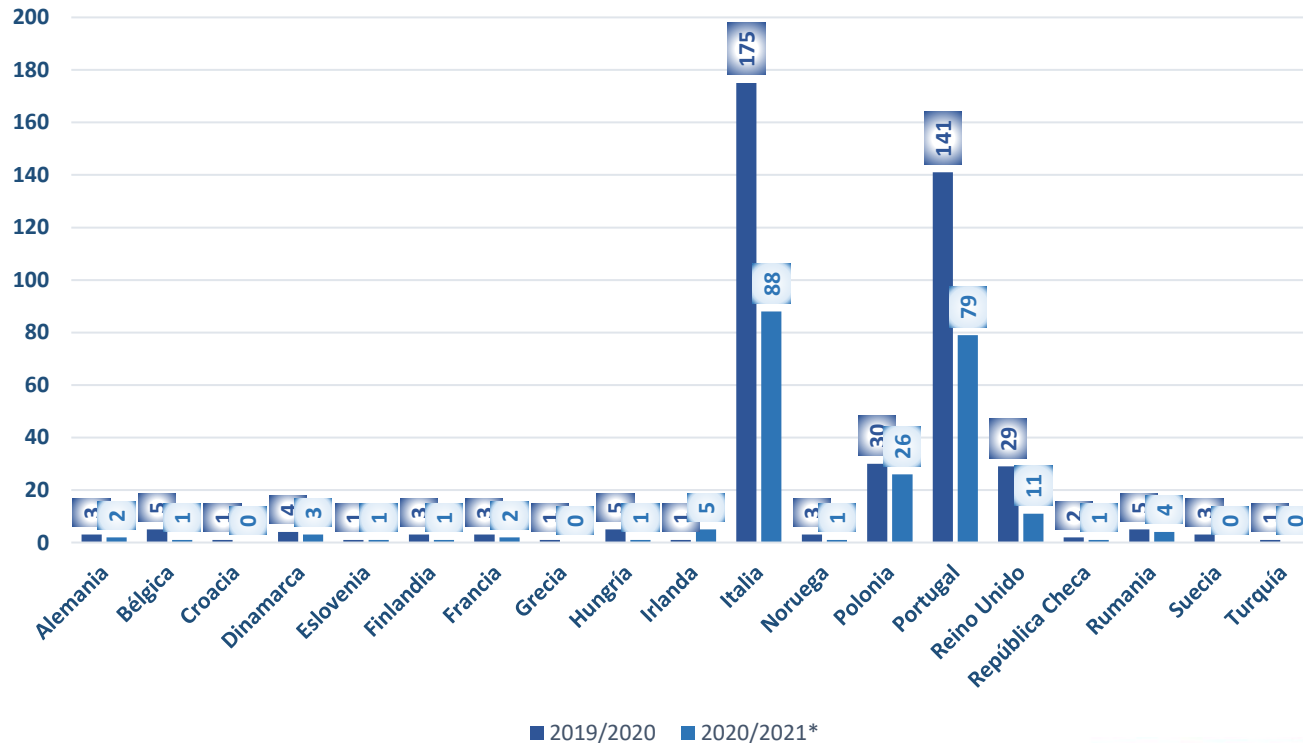

Memoria 2020

Secretariado de Relaciones Internacionales

Universidad de Extremadura

UEX INTERNATIONAL

Vicerrectorado de Estudiantes, Empleo y Movilidad
UNIVERSIDAD DE EXTREMADURA

BALANCE DEL CURSO 19/20

Erasmus+

Evolución Erasmus+ Movilidad Estudios Outgoing vs Incoming

Erasmus+

Erasmus+ Movilidad Estudios Outgoing Países Destino 2019/2020 vs 2020/2021

Después de todo...

¿Por qué no **ERASMUS?**

Inscríbete a partir del 18 de noviembre
www.unex.es/erasmusout

ERASMUS+
**OPEN
& SAFE**
for you

Erasmus+

Erasmus+ Movilidad Estudios Outgoing Centros Origen 2019/2020

Erasmus+

Erasmus+ Movilidad Estudios Outgoing Países Origen 2019/2020 vs 2020/2021

Erasmus+

Erasmus+ Movilidad Estudios Outgoing Centros Destino 2019/2020