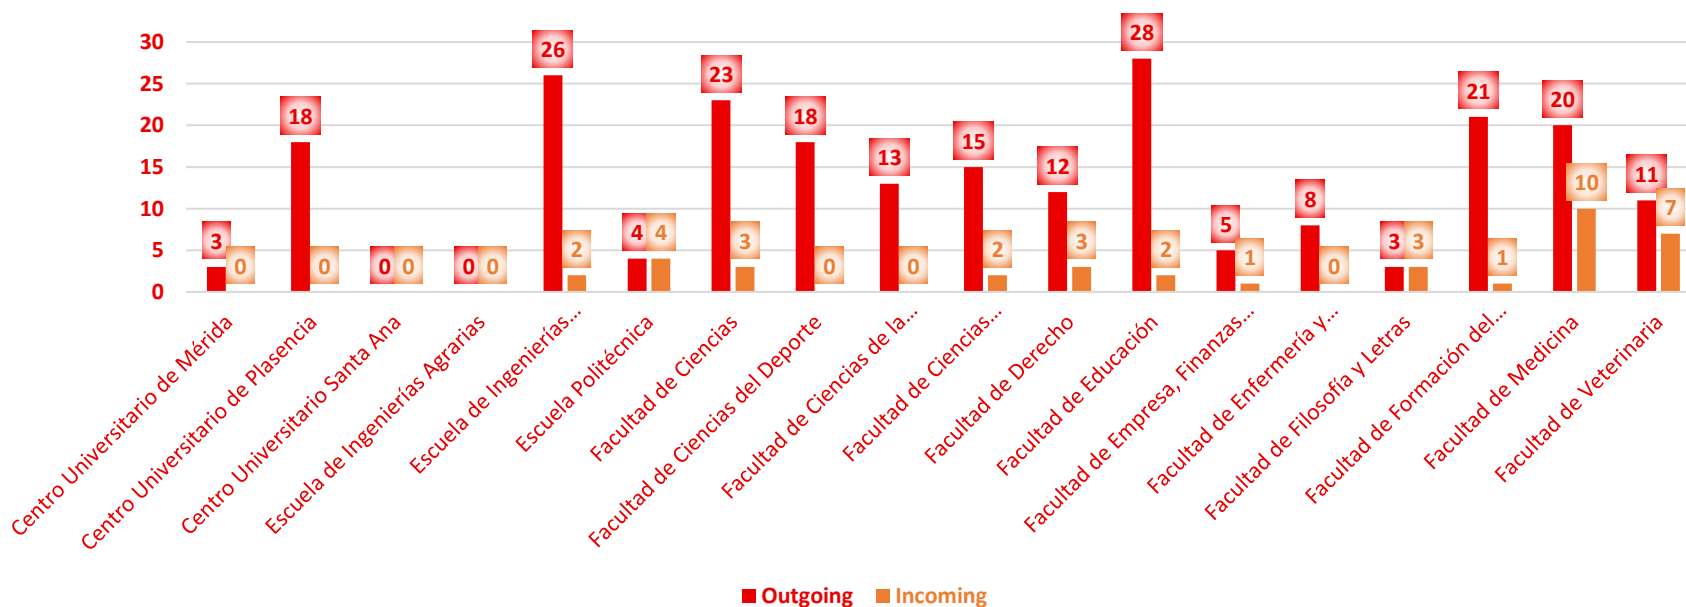

Evolución Study Abroad #DestinUEx

20 AÑOS de MOVILIDAD UNIVERSITARIA en ESPAÑA

SICUE MOVILIDAD NACIONAL DE ESTUDIANTES UNIVERSITARIOS

20 AÑOS COMPARTIENDO EXPERIENCIAS

SOLICÍTALA 13 febrero - 13 marzo 2020 www.unex.es/reinnt

Evolución SICUE Outgoing vs SICUE Incoming

20 AÑOS de MOVILIDAD UNIVERSITARIA en ESPAÑA

SICUE MOVILIDAD NACIONAL DE ESTUDIANTES UNIVERSITARIOS

20 AÑOS COMPARTIENDO EXPERIENCIAS

SOLICÍTALA 13 febrero - 13 marzo 2020 www.unex.es/reInt

SICUE Outgoing vs SICUE Incoming Centros Origen vs Centros Destino 2019/2020

Participación UEx Convocatoria Programa Erasmus+ 2019 vs 2020

Evolución Participación UEx Convocatorias Programa Erasmus+