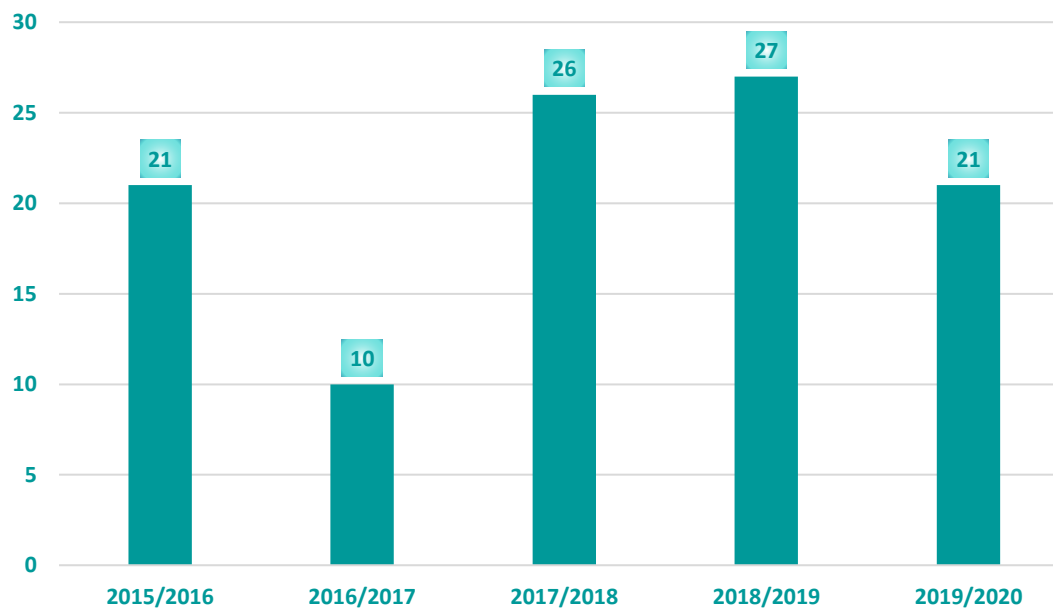

ELIGE TU MÁSTER
VEN A LA UNIVERSIDAD DE EXTREMADURA

TIME	DESTINATION	FLIGHT
11:00	ESPAÑA	TU 5709
11:00	EXTREMADURA	TU 5709

Ayudas de **1.800€**

MÁSTERES Alianza

CONVOCATORIA 2019/2020
INFÓRMATE AHORA
 EN TU UNIVERSIDAD

JUNTA DE EXTREMADURA
 Consejo de Gobierno

Evolución Másteres Alianza

Fundación
Carolina

Evolución Fundación Carolina

Becas IBEROAMÉRICA
Estudiantes
de Grado 2020/2021

Santander
UNIVERSIDADES

Evolución Becas Santander Iberoamérica Grado

Evolución Study Abroad #DestinUEx

20 AÑOS de MOVILIDAD UNIVERSITARIA en ESPAÑA

SICUE MOVILIDAD NACIONAL DE ESTUDIANTES UNIVERSITARIOS

20 AÑOS COMPARTIENDO EXPERIENCIAS

SOLICÍTALA 13 febrero - 13 marzo 2020 www.unex.es/reinnt