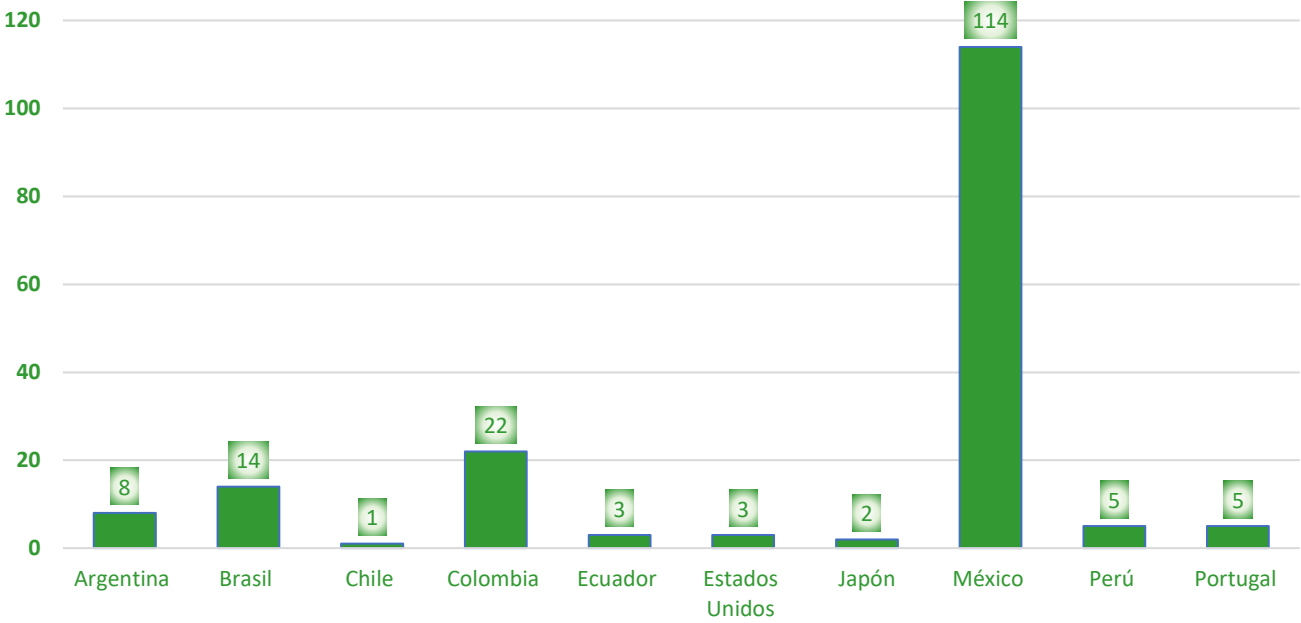

27 Ayudas de 3.000€

CONVOCATORIA 2019/2020

Americampus

AMPLIA TU HORIZONTE

DESTINOS Americampus

SOLICITUD del 5 al 28 de junio de 2019

www.unex.es/relint

Evolución Americampus Outgoing vs Incoming

27 Ayudas de 3.000€

CONVOCATORIA 2019/2020

Americampus

AMPLIA TU HORIZONTE

DESTINOS Americampus

PAIS	AYUDA	CONDICIONES
ARGENTINA	3000	1000
BRASIL	3000	1000
CHILE	3000	1000
COLOMBIA	3000	1000
ECUADOR	3000	1000
ESTADOS UNIDOS	3000	1000
JAPON	3000	1000
MEXICO	3000	1000
PERU	3000	1000
PORTUGAL	3000	1000

SOLICITUD del 5 al 28 de junio de 2019

www.unex.es/relint

Americampus Incoming Países Origen 2019/2020

27 Ayudas de 3.000€

CONVOCATORIA 2019/2020

Americampus

AMPLIA TU HORIZONTE

DESTINOS Americampus

PAIS	AYUDA	CONDICIONES
ARGENTINA	3000	1º
BRASIL	3000	1º
CHILE	3000	1º
COLOMBIA	3000	1º
ECUADOR	3000	1º
ESTADOS UNIDOS	3000	1º
JAPON	3000	1º
MEXICO	3000	1º
PERU	3000	1º
PORTUGAL	3000	1º

SOLICITUD del 5 al 28 de junio de 2019