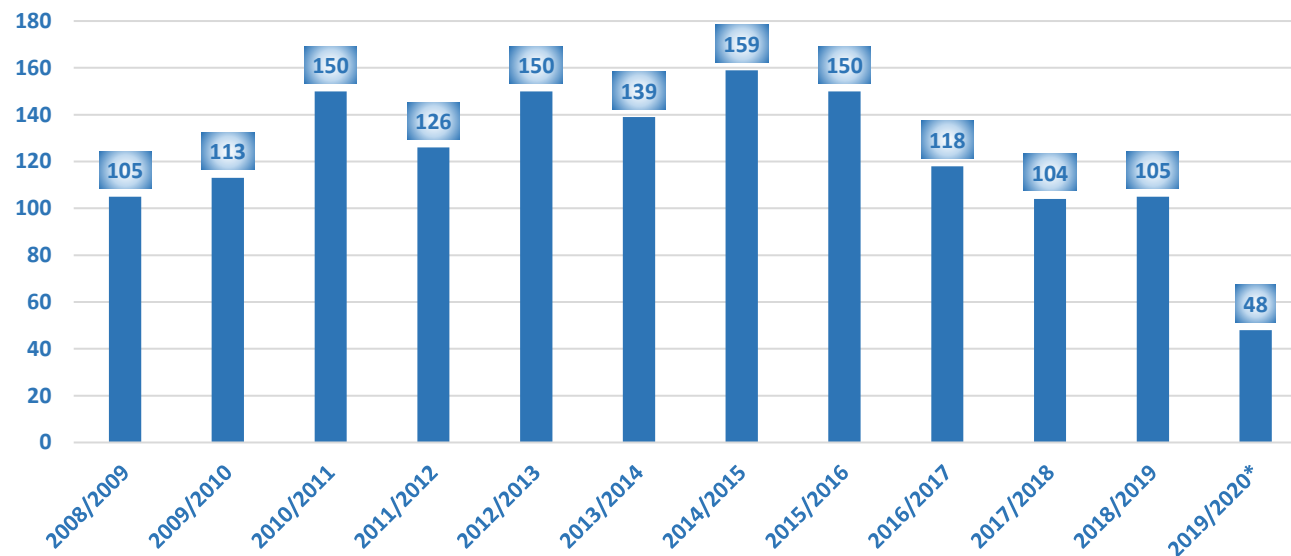

Erasmus+ Movilidad Docente Visitas Docentes (PDI)