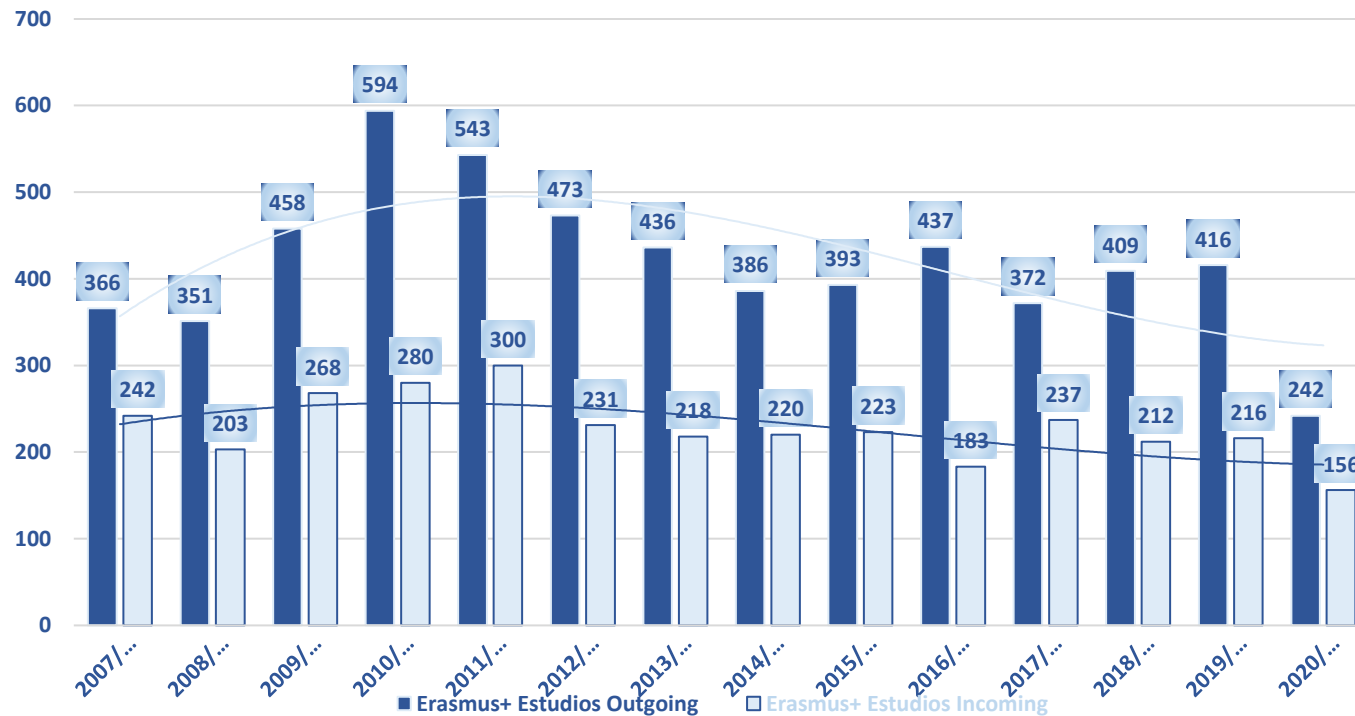

Evolución Erasmus+ Movilidad Estudios Outgoing vs Incoming

Erasmus+

Erasmus+ Movilidad Estudios Outgoing Países Destino 2019/2020 vs 2020/2021

Después de todo...

¿Por qué no **ERASMUS?**

Inscríbete a partir del 18 de noviembre
www.unex.es/erasmusout

ERASMUS+
**OPEN
& SAFE**
for you

Erasmus+

Erasmus+ Movilidad Estudios Outgoing Centros Origen 2019/2020

Erasmus+

Erasmus+ Movilidad Estudios Outgoing Países Origen 2019/2020 vs 2020/2021

Erasmus+

Erasmus+ Movilidad Estudios Outgoing Centros Destino 2019/2020