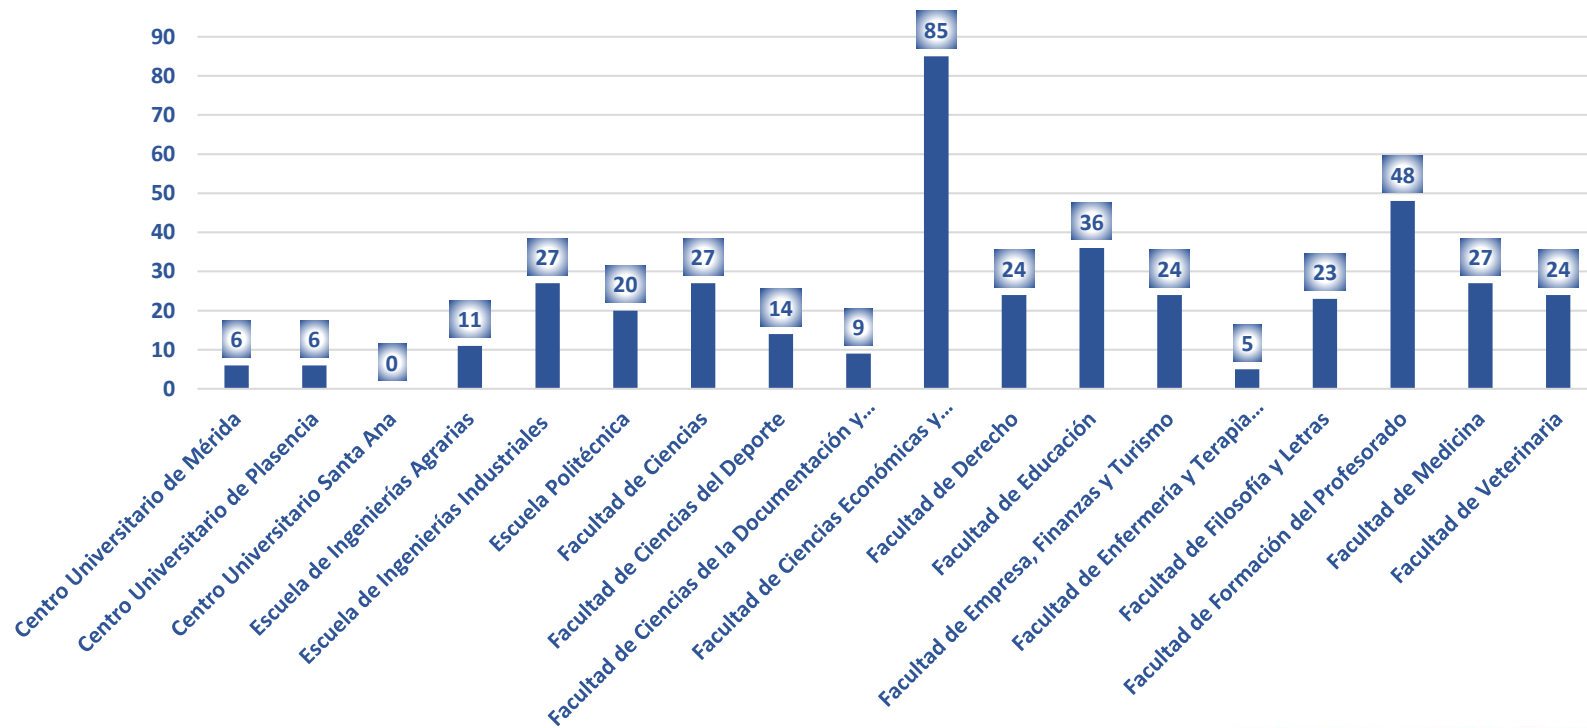

Evolución Erasmus+ Movilidad Estudios Outgoing vs Incoming

Erasmus+

Erasmus+ Movilidad Estudios Outgoing Países Destino 2019/2020 vs 2020/2021

Después de todo...

¿Por qué no **ERASMUS?**

Inscríbete a partir del 18 de noviembre
www.unex.es/erasmusout

ERASMUS+
**OPEN
& SAFE**
for you

Erasmus+

Erasmus+ Movilidad Estudios Outgoing Centros Origen 2019/2020

Erasmus+

Erasmus+ Movilidad Estudios Outgoing Países Origen 2019/2020 vs 2020/2021

Erasmus+

Erasmus+ Movilidad Estudios Outgoing Centros Destino 2019/2020