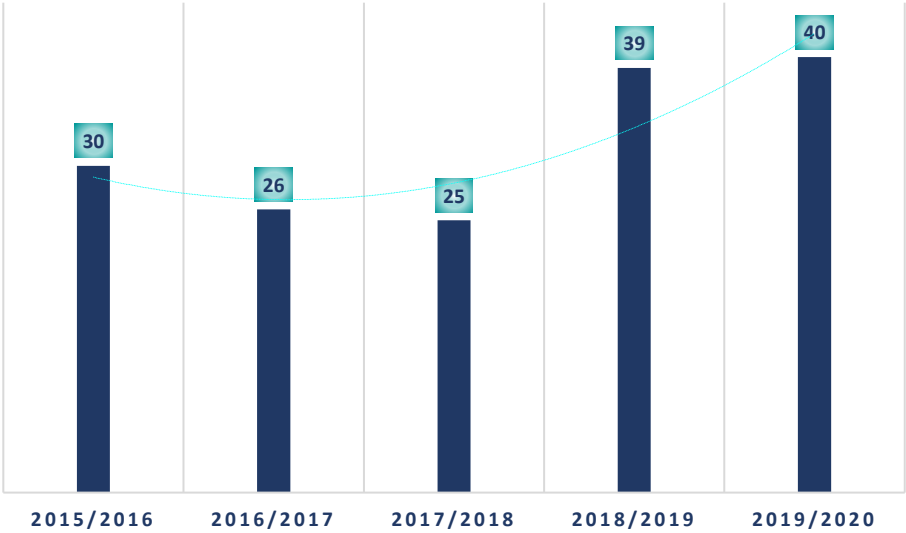

CAMPUS Ciudad de México

CONVOCATORIA 2019/2020
Estancias Agosto - Diciembre

PRÁCTICAS TEC

DESARROLLA TU CARRERA PROFESIONAL

40 AYUDAS DE 4.500€

SOLICITUD: del 13 al 29 de mayo de 2019
INFORMATE EN: www.unex.es/reint

Evolución Prácticas TEC