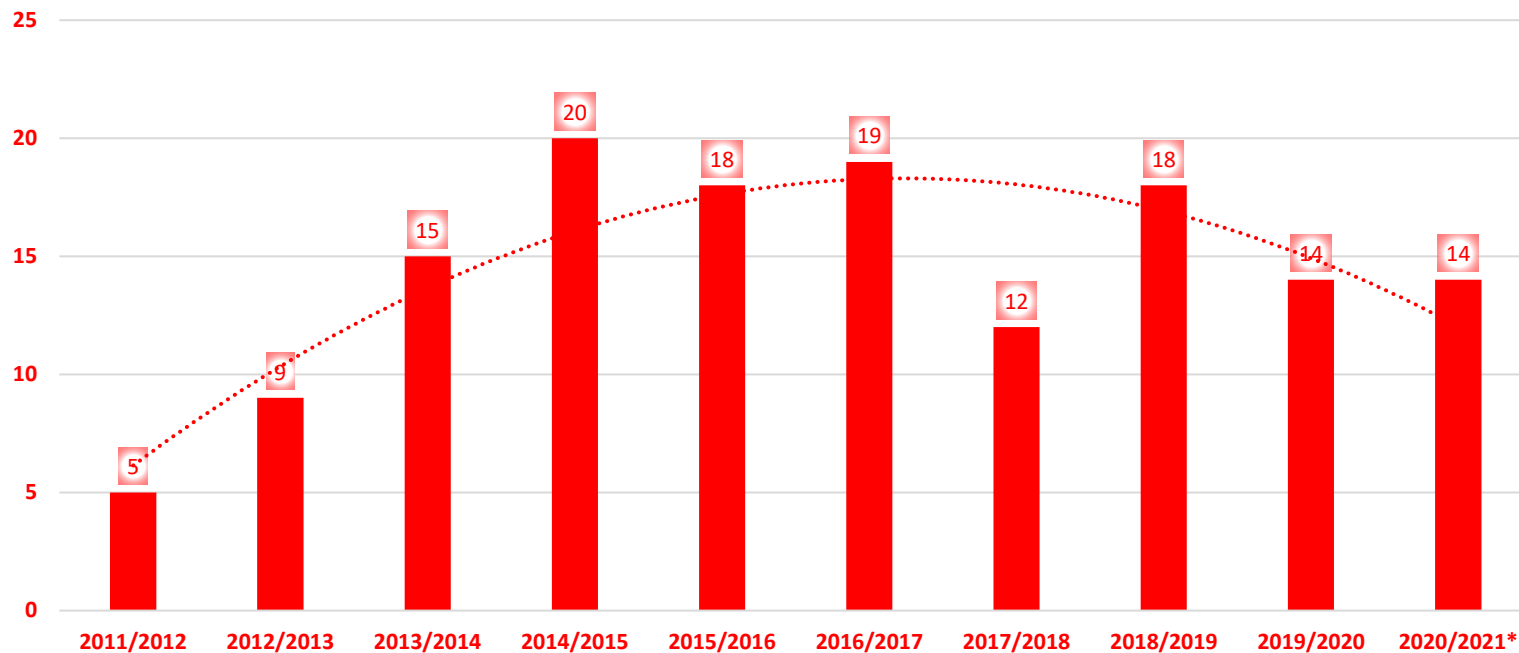

ELIGE TU MÁSTER
VEN A LA UNIVERSIDAD DE EXTREMADURA

TIME	DESTINATION	FLIGHT
11:00	ESPAÑA	TU 5709
11:00	EXTREMADURA	TU 5709

Ayudas de **1.800€**

MÁSTERES Alianza

CONVOCATORIA 2019/2020
INFÓRMATE AHORA
 EN TU UNIVERSIDAD

JUNTA DE EXTREMADURA
 Consejo de Gobierno

Evolución Másteres Alianza

Fundación
Carolina

Evolución Fundación Carolina

Becas IBEROAMÉRICA
Estudiantes
de Grado 2020/2021

Santander
UNIVERSIDADES

Evolución Becas Santander Iberoamérica Grado

Evolución Study Abroad #DestinUEx

20 AÑOS de MOVILIDAD UNIVERSITARIA en ESPAÑA

SICUE MOVILIDAD NACIONAL DE ESTUDIANTES UNIVERSITARIOS

20 AÑOS COMPARTIENDO EXPERIENCIAS

SOLICÍTALA 13 febrero - 13 marzo 2020 www.unex.es/reinnt

Evolución SICUE Outgoing vs SICUE Incoming

20 AÑOS de MOVILIDAD UNIVERSITARIA en ESPAÑA

SICUE MOVILIDAD NACIONAL DE ESTUDIANTES UNIVERSITARIOS

20 AÑOS COMPARTIENDO EXPERIENCIAS

SOLICÍTALA 13 febrero - 13 marzo 2020 www.unex.es/reInt