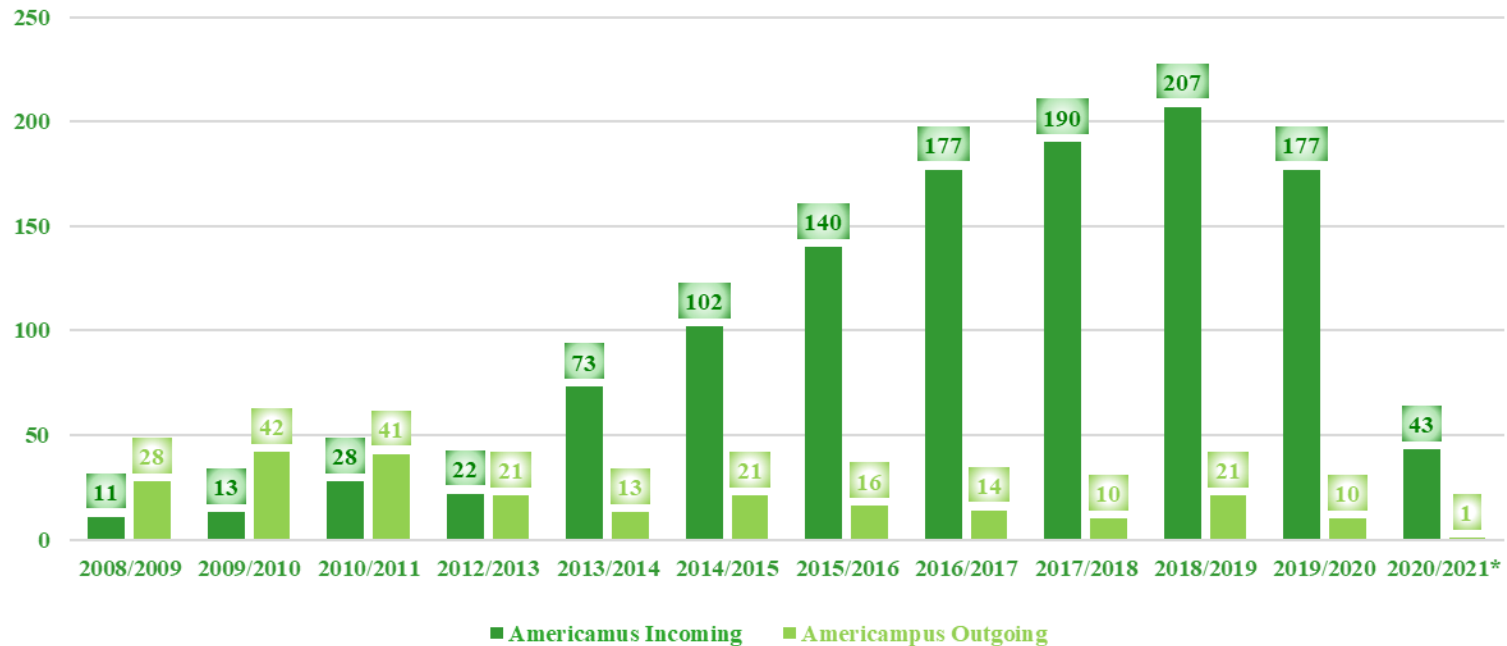

27 Ayudas de 3.000€

CONVOCATORIA 2019/2020

Americampus

AMPLIA TU HORIZONTE

DESTINOS Americampus

SOLICITUD del 5 al 28 de junio de 2019

www.unex.es/relint

Evolución Americampus Outgoing vs Incoming

27 Ayudas de 3.000€

CONVOCATORIA 2019/2020

Americampus

AMPLIA TU HORIZONTE

DESTINOS Americampus

PAIS	AYUDA	CONDICIONES
ARGENTINA	3000	1000
BRASIL	3000	1000
CHILE	3000	1000
COLOMBIA	3000	1000
ECUADOR	3000	1000
ESTADOS UNIDOS	3000	1000
JAPON	3000	1000
MEXICO	3000	1000
PERU	3000	1000
PORTUGAL	3000	1000