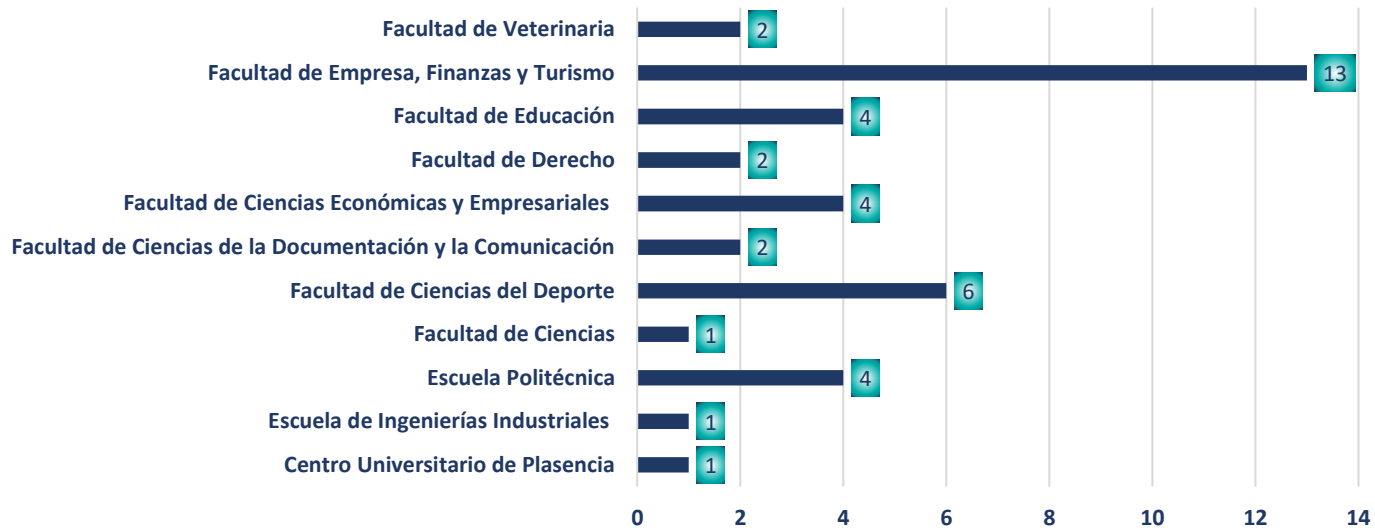

CAMPUS Ciudad de México

CONVOCATORIA 2019/2020
Estancias Agosto - Diciembre

PRÁCTICAS TEC

DESARROLLA TU CARRERA PROFESIONAL

40 AYUDAS DE 4.500€

SOLICITUD: del 13 al 29 de mayo de 2019
INFORMATE EN: www.unex.es/reint

UNIVERSIDAD DE EXTREMADURA
Vicerrectorado de Estudiantes, Empleo y Movilidad

Prácticas TEC Centros de Origen 2019/220