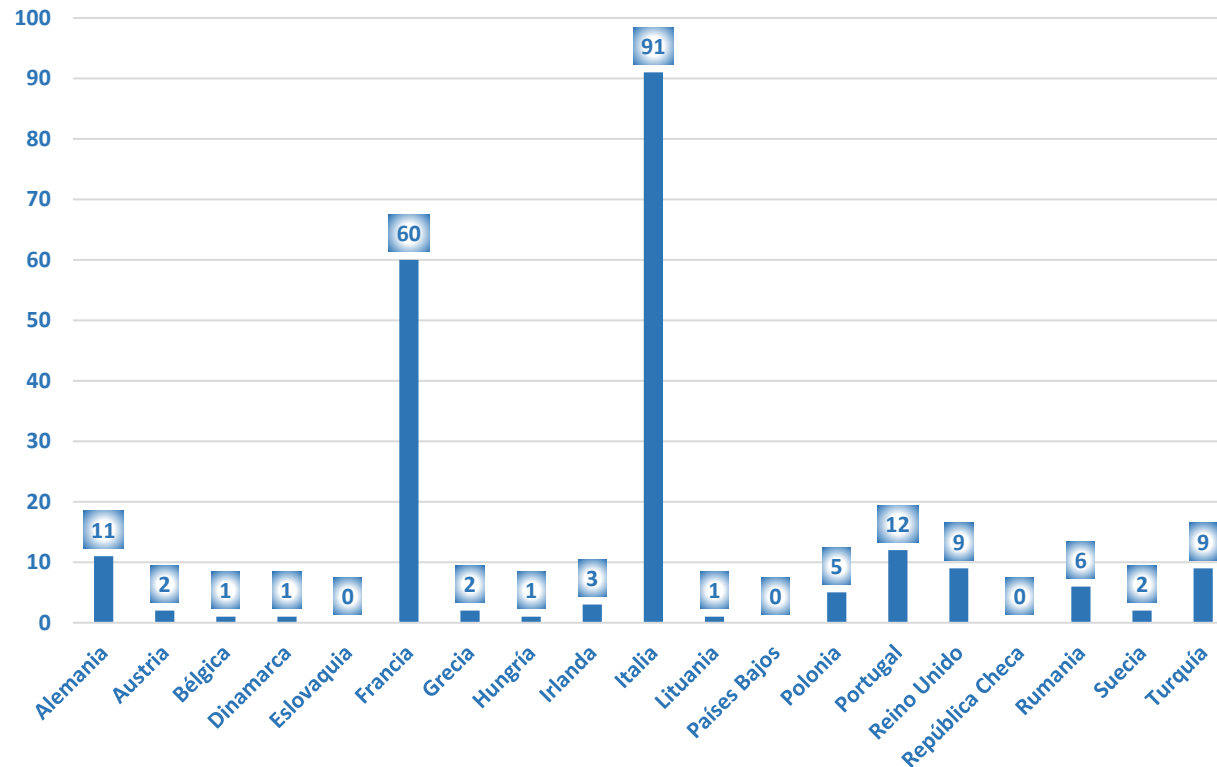

Evolución Erasmus+ Movilidad Estudios Outgoing vs Incoming

Erasmus+

Erasmus+ Movilidad Estudios Outgoing Países Destino 2019/2020 vs 2020/2021

Después de todo...

¿Por qué no **ERASMUS?**

Inscríbete a partir del 18 de noviembre
www.unex.es/erasmusout

ERASMUS+
**OPEN
& SAFE**
for you

Erasmus+

Erasmus+ Movilidad Estudios Outgoing Centros Origen 2019/2020

Erasmus+

Erasmus+ Movilidad Estudios Outgoing Países Origen 2019/2020 vs 2020/2021

Erasmus+

Erasmus+ Movilidad Estudios Outgoing Centros Destino 2019/2020