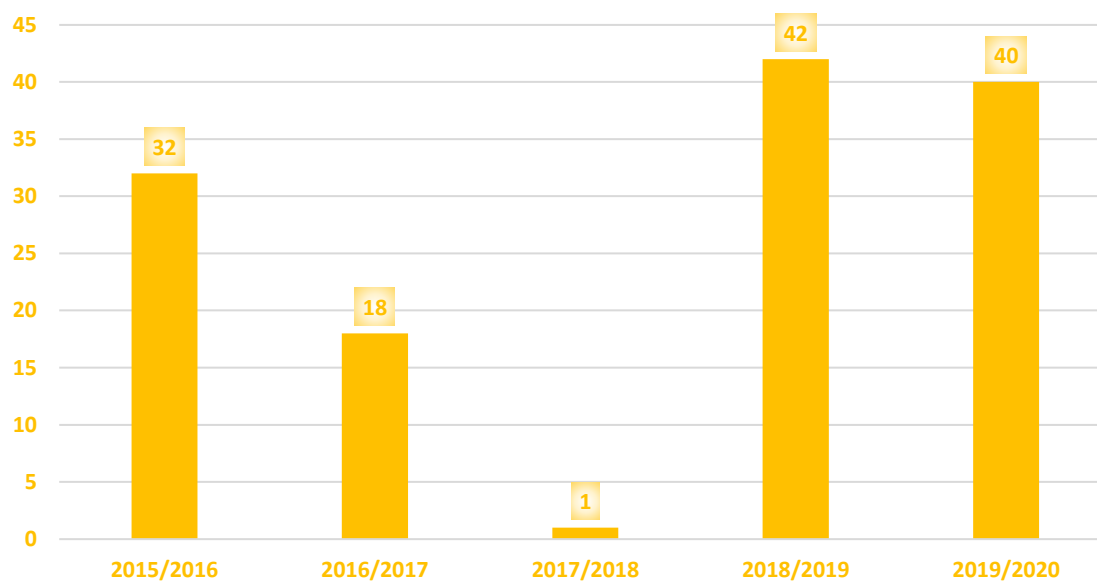

ERASMUS+
**OPEN
& SAFE**
for you

Erasmus+

Erasmus+ Movilidad Estudios Outgoing Centros Origen 2019/2020

Erasmus+

Erasmus+ Movilidad Estudios Outgoing Países Origen 2019/2020 vs 2020/2021

Erasmus+

Erasmus+ Movilidad Estudios Outgoing Centros Destino 2019/2020

TU EXPERIENCIA ES CLAVE

UEX QUERCUS My experience

Erasmus+ Movilidad Prácticas UEX_QUERCUS+

Erasmus+ Movilidad Docente Visitas Docentes (PDI)

Erasmus+ Movilidad Formativas Visitas Formativas (PAS)

Erasmus+ Dimensión Internacional Americampus+

27 Ayudas de 3.000€

CONVOCATORIA 2019/2020

Americampus

AMPLIA TU HORIZONTE

DESTINOS Americampus

SOLICITUD del 5 al 28 de junio de 2019

www.unex.es/relint

Evolución Americampus Outgoing vs Incoming