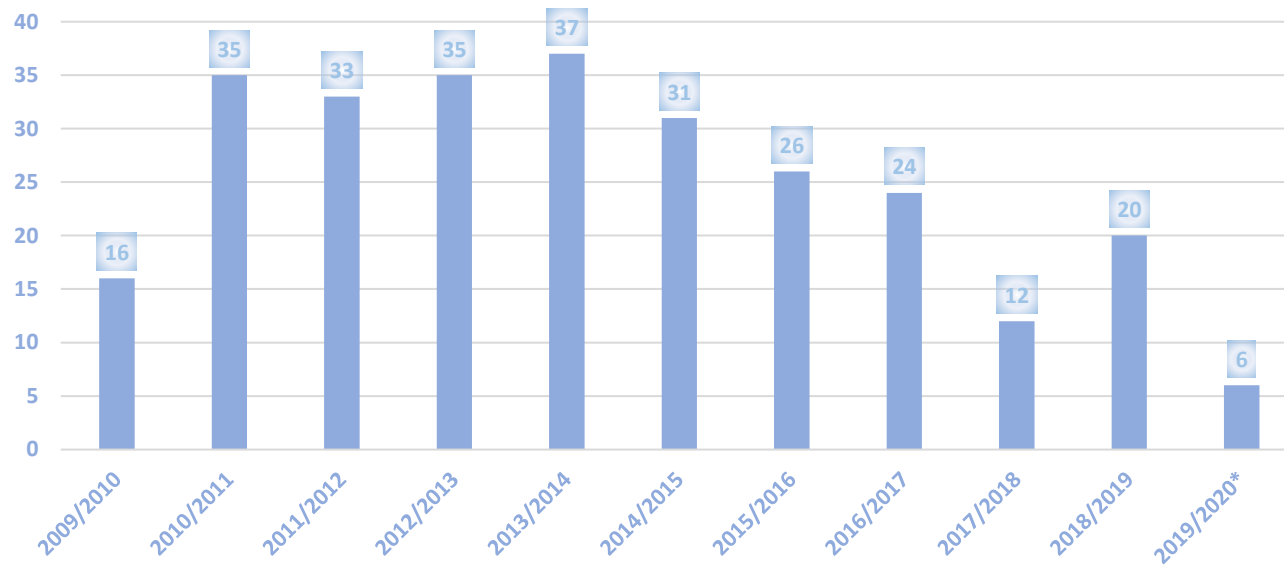

TU EXPERIENCIA ES CLAVE

UEX QUERCUS My experience

Erasmus+ Movilidad Prácticas UEX_QUERCUS+

Erasmus+ Movilidad Docente Visitas Docentes (PDI)

Erasmus+ Movilidad Formativas Visitas Formativas (PAS)

Erasmus+ Dimensión Internacional Americampus+

27 Ayudas de 3.000€

CONVOCATORIA 2019/2020

Americampus

AMPLIA TU HORIZONTE

DESTINOS Americampus

SOLICITUD del 5 al 28 de junio de 2019

www.unex.es/relint

Evolución Americampus Outgoing vs Incoming