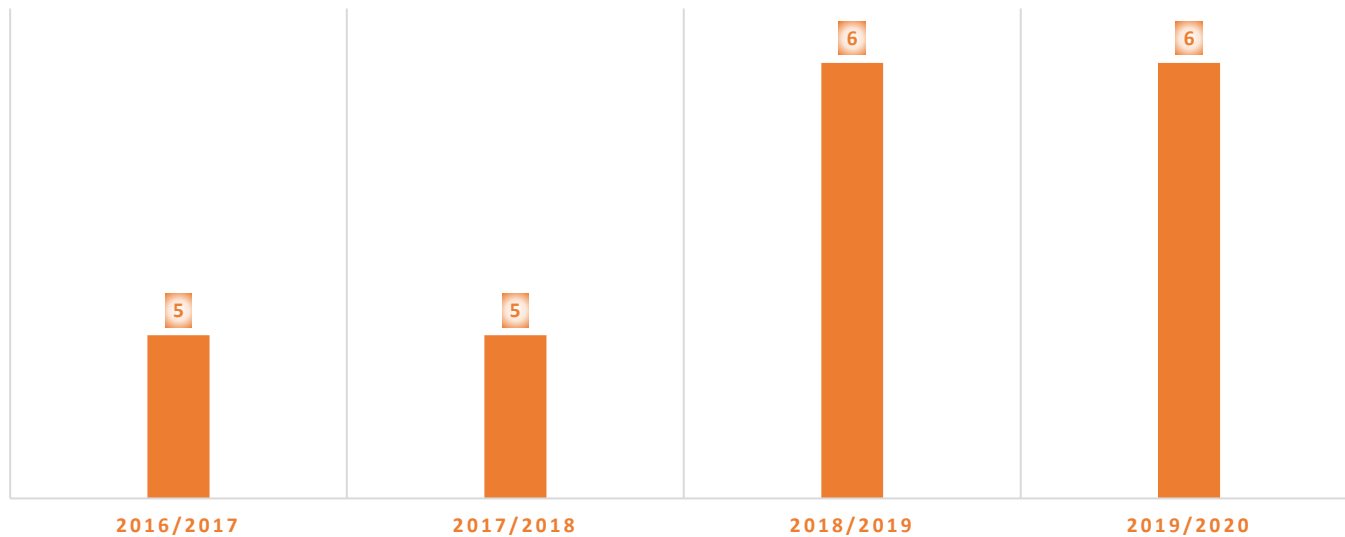

ELIGE TU MÁSTER
VEN A LA UNIVERSIDAD DE EXTREMADURA

TIME	DESTINATION	FLIGHT
11:00	ESPAÑA	TU 5709
11:00	EXTREMADURA	TU 5709

Ayudas de **1.800€**

MÁSTERES Alianza

CONVOCATORIA 2019/2020
INFÓRMATE AHORA
 EN TU UNIVERSIDAD

JUNTA DE EXTREMADURA
 Consejo de Gobierno

Evolución Másteres Alianza

Fundación
Carolina

Evolución Fundación Carolina

Becas IBEROAMÉRICA
Estudiantes
de Grado 2020/2021

Santander
UNIVERSIDADES

Evolución Becas Santander Iberoamérica Grado

Evolución Study Abroad #DestinUEx

20 AÑOS de MOVILIDAD UNIVERSITARIA en ESPAÑA

SICUE MOVILIDAD NACIONAL DE ESTUDIANTES UNIVERSITARIOS

20 AÑOS COMPARTIENDO EXPERIENCIAS

SOLICÍTALA 13 febrero - 13 marzo 2020 www.unex.es/reinnt