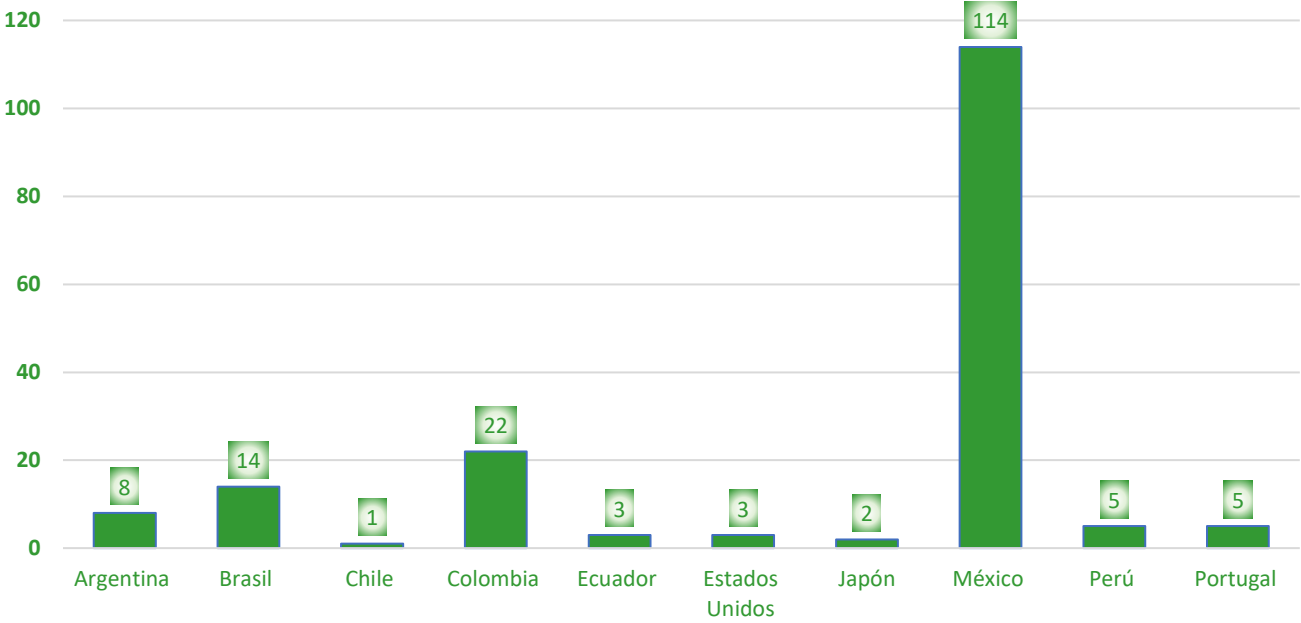

27 Ayudas de 3.000€

CONVOCATORIA 2019/2020

Americampus

AMPLIA TU HORIZONTE

DESTINOS Americampus

PAIS	AYUDA	CONDICIONES
ARGENTINA	3000	1º
BRASIL	3000	1º
CHILE	3000	1º
COLOMBIA	3000	1º
ECUADOR	3000	1º
ESTADOS UNIDOS	3000	1º
JAPON	3000	1º
MEXICO	3000	1º
PERU	3000	1º
PORTUGAL	3000	1º

SOLICITUD del 5 al 28 de junio de 2019

www.unex.es/relint

Americampus Incoming Países Origen 2019/2020